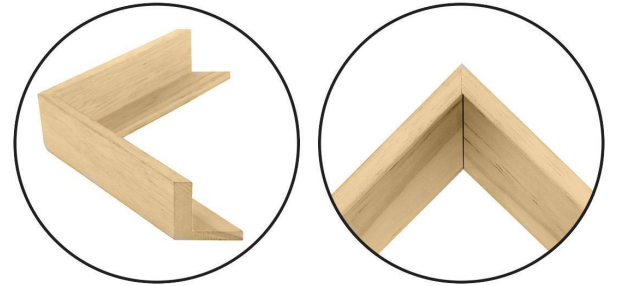

WENDOVER ART GROUP

ITEM NUMBER : **WTFH1470**

TITLE : **Lapis Lazuli Landscape 2**

OUTWARD DIMENSION (W X H) : **20" x 27"**

FRAME (WIDTH X DEPTH) : **MC0618SUB1 | 0.38" x 2.25"**

FRAME FINISH : **Floater Frame**

Natural

DESCRIPTION :

Giclee on Canvas, Gallery Wrapped