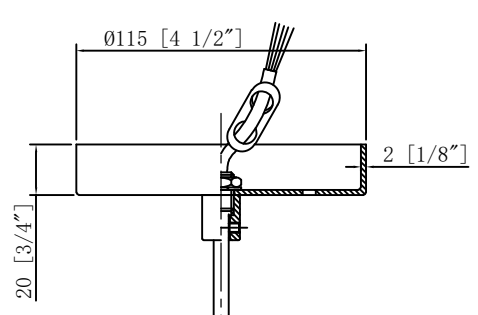

Ø10 [03/8"]

WIRE: SVT 120"

ITEM: