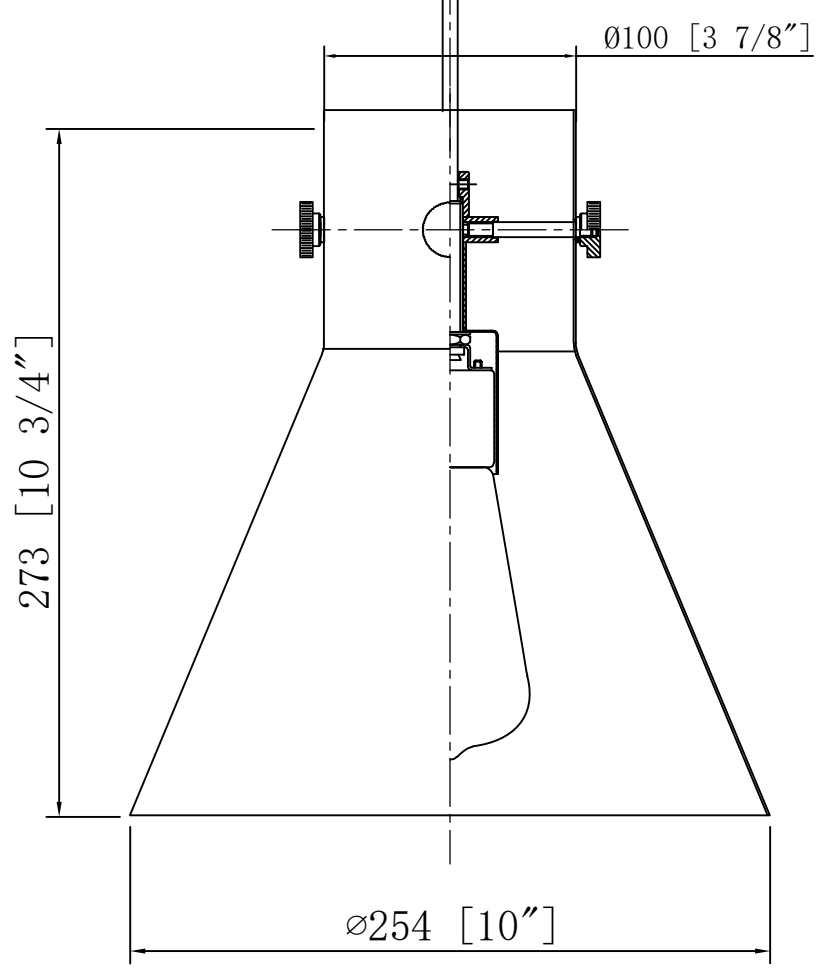

Ø10 [03/8"]

WIRE: SVT 120"

ITEM: