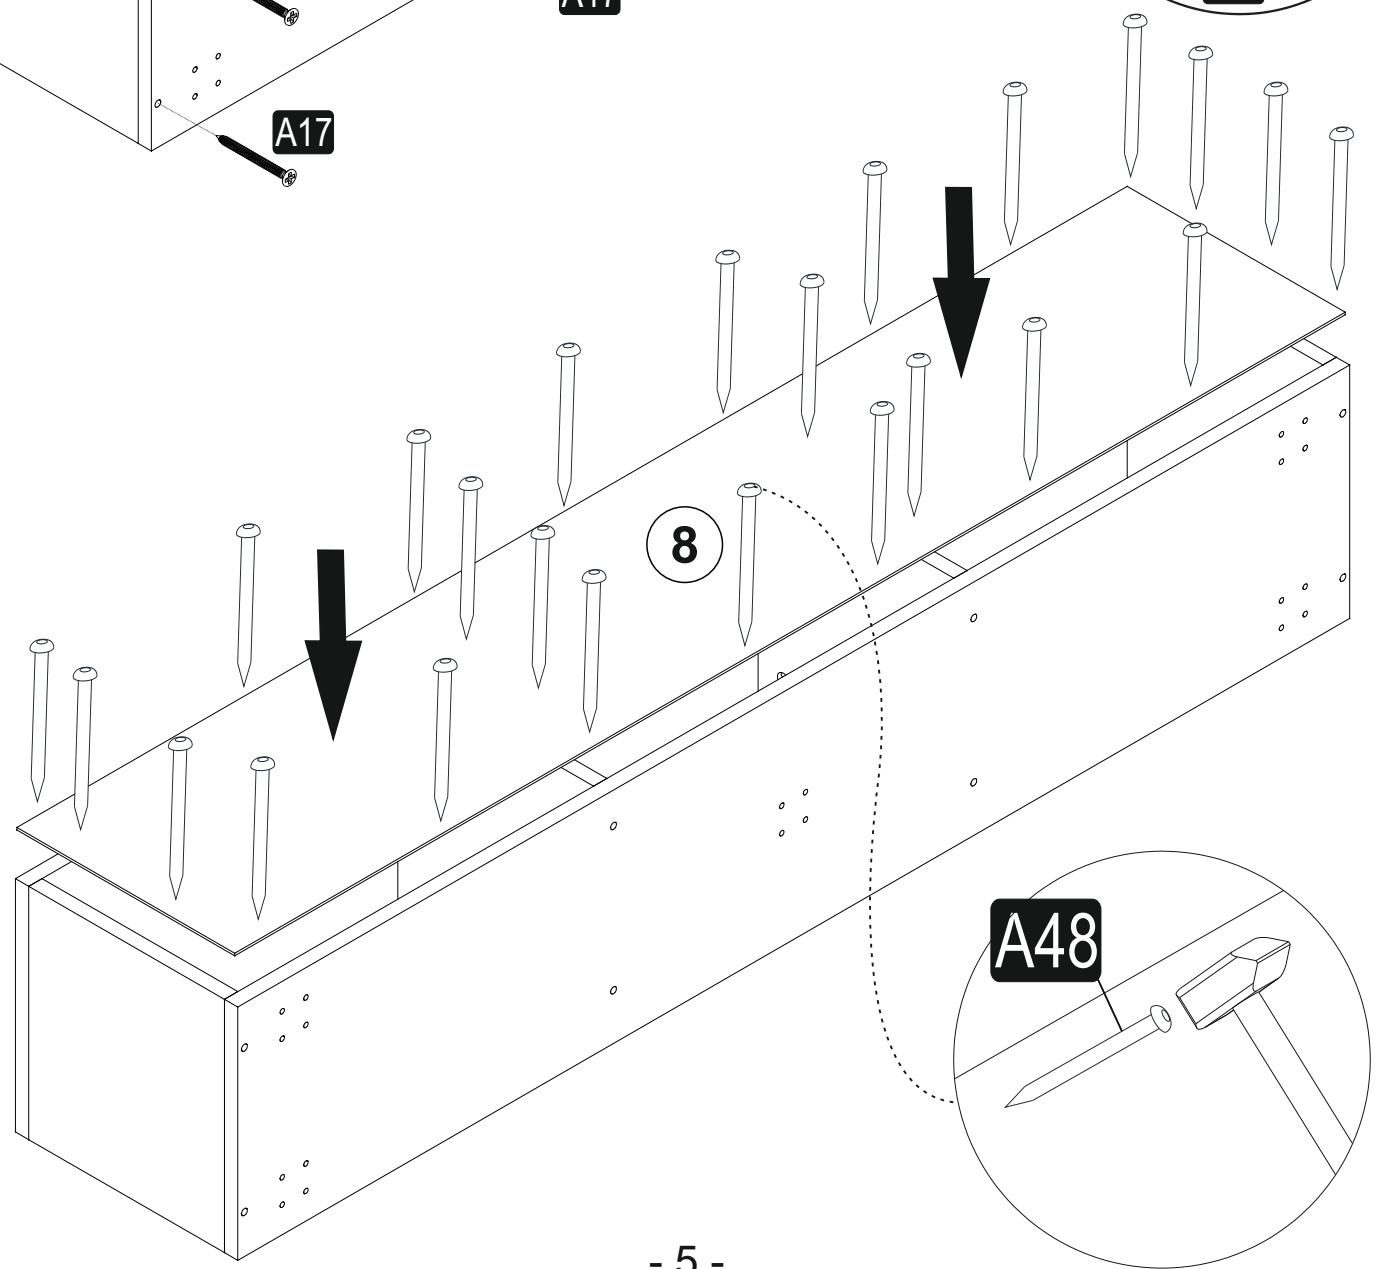

# SONA 1500

<b>A23</b> MINIFIX SHAFT MINIFIX MİL 8x34 <b>8x</b>	<b>A22</b> MINIFIX GÖVDE MINIFIX BODY 15x14 <b>8x</b>	<b>A04</b> DOWEL KAVELA 8x30 <b>8x</b>	<b>A49</b> handle screw kulp vidası 20mm <b>3x</b>	<b>A15</b> GOLD 3x
<b>A17</b> 4x50 <b>8x</b>	<b>A18</b> 3,5x18 <b>50x</b>	<b>C02</b> SDM <b>6x</b>	<b>C04</b> MA <b>6x</b>	<b>V15</b> <b>5x</b>
<b>A06</b> 18 mm <b>8x</b> ANA RENK	<b>A10</b> 14mm <b>8x</b> ANA RENK	<b>A48</b> AC <b>30x</b>		

## PARÇA KODLAMA / DISASSEMBLED VIEW

3

4

5

6

## KAPAK AYAR ŞEMASI

cover setting chart