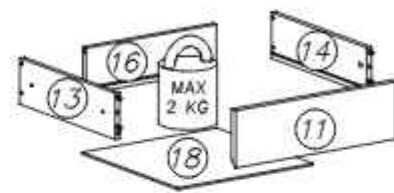

# AURORA GLOSS double biurko

nr	L[mm]	B[mm]	T[mm]	Menge	Coil
1	1564	547	16	1	2/2
2	380	495	16	2	2/2
3	760	532	16	1	1/2
4	760	532	16	1	1/2
5	760	532	16	1	1/2
6	760	532	16	1	1/2
7	742	224	16	1	2/2
8	762	392	3	2	1/2
9	380	55	16	8	2/2
10	738	125	16	1	2/2
11	410	125	16	2	2/2

nr	L[mm]	B[mm]	T[mm]	Menge	Coil
12	410	170	16	6	2/2
13	350	100	12	9	1/2
14	350	100	12	9	1/2
15	697	100	12	1	1/2
16	335	100	12	8	1/2
17	707	351	3	1	1/2
18	345	351	3	8	1/2
19	1568	550	10	1	2/2

A6  
  
 ø7x40 x...(36)

G34  
  
 3,5x16 x...(12)

I7  
  
 ø18 x...(20)

H23  
  
 H27-350mm x...(9)

M8  
  
 350mm x...(1)

K1  
  
 ø15x12 x...(20)

G55  
  
 6x22 x...(10)

P4  
  
 x...(8)

G20  
  
 5x11 x...(72)

K10  
  
 x...(38)

I1  
  
 x...(10)

W2  
  
 x...(1)

K4  
  
 ø12x10 x...(18)

B2  
  
 ø6x35 x...(56)

I

II

III