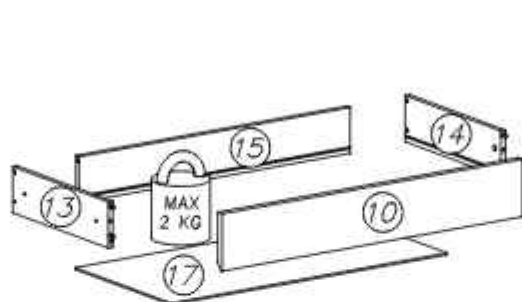

# AURORA GLOSS double biurko

nr	L[mm]	B[mm]	T[mm]	Menge	Coil
1	1564	547	16	1	2/2
2	380	495	16	2	2/2
3	760	532	16	1	1/2
4	760	532	16	1	1/2
5	760	532	16	1	1/2
6	760	532	16	1	1/2
7	742	224	16	1	2/2
8	762	392	3	2	1/2
9	380	55	16	8	2/2
10	738	125	16	1	2/2
11	410	125	16	2	2/2

nr	L[mm]	B[mm]	T[mm]	Menge	Coil
12	410	170	16	6	2/2
13	350	100	12	9	1/2
14	350	100	12	9	1/2
15	697	100	12	1	1/2
16	335	100	12	8	1/2
17	707	351	3	1	1/2
18	345	351	3	8	1/2
19	1568	550	10	1	2/2

A6  
  
 ø7x40 x...(36)

G34  
  
 3,5x16 x...(12)

I7  
  
 ø18 x...(20)

H23  
  
 H27-350mm x...(9)

M8  
  
 350mm x...(1)

K1  
  
 ø15x12 x...(20)

G55  
  
 6x22 x...(10)

P4  
  
 x...(8)

G20  
  
 5x11 x...(72)

K10  
  
 x...(38)

I1  
  
 x...(10)

W2  
  
 x...(1)

K4  
  
 ø12x10 x...(18)

B2  
  
 ø6x35 x...(56)

I

II

III