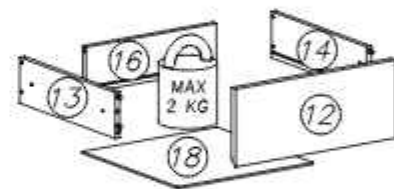

# AURORA GLOSS double biurko

nr	L[mm]	B[mm]	T[mm]	Menge	Coil
1	1564	547	16	1	2/2
2	380	495	16	2	2/2
3	760	532	16	1	1/2
4	760	532	16	1	1/2
5	760	532	16	1	1/2
6	760	532	16	1	1/2
7	742	224	16	1	2/2
8	762	392	3	2	1/2
9	380	55	16	8	2/2
10	738	125	16	1	2/2
11	410	125	16	2	2/2

nr	L[mm]	B[mm]	T[mm]	Menge	Coil
12	410	170	16	6	2/2
13	350	100	12	9	1/2
14	350	100	12	9	1/2
15	697	100	12	1	1/2
16	335	100	12	8	1/2
17	707	351	3	1	1/2
18	345	351	3	8	1/2
19	1568	550	10	1	2/2

A6  
  
 ø7x40 x...(36)

G34  
  
 3,5x16 x...(12)

I7  
  
 ø18 x...(20)

H23  
  
 H27-350mm x...(9)

M8  
  
 350mm x...(1)

K1  
  
 ø15x12 x...(20)

G55  
  
 6x22 x...(10)

P4  
  
 x...(8)

G20  
  
 5x11 x...(72)

K10  
  
 x...(38)

I1  
  
 x...(10)

W2  
  
 x...(1)

K4  
  
 ø12x10 x...(18)

B2  
  
 ø6x35 x...(56)

I

II

III