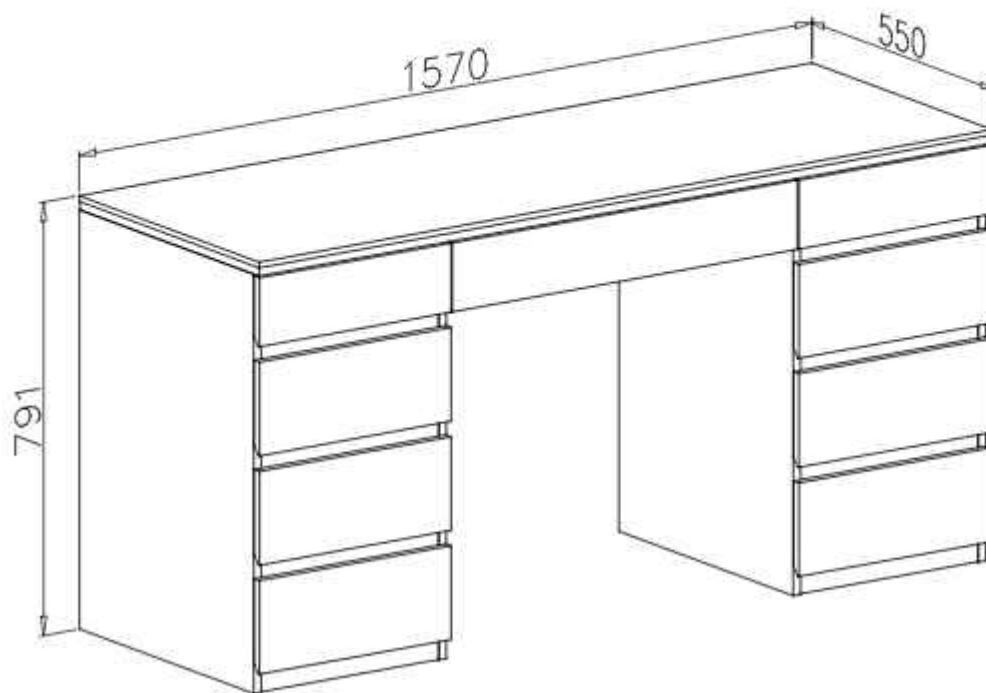

# AURORA GLOSS double biurko

nr	L[mm]	B[mm]	T[mm]	Menge	Coil
1	1564	547	16	1	2/2
2	380	495	16	2	2/2
3	760	532	16	1	1/2
4	760	532	16	1	1/2
5	760	532	16	1	1/2
6	760	532	16	1	1/2
7	742	224	16	1	2/2
8	762	392	3	2	1/2
9	380	55	16	8	2/2
10	738	125	16	1	2/2
11	410	125	16	2	2/2

K10  
  
 x...(38)

I1  
  
 x...(10)

W2  
  
 x...(1)

K4  
  
 ø12x10 x...(18)

B2  
  
 ø6x35 x...(56)

I

II

III