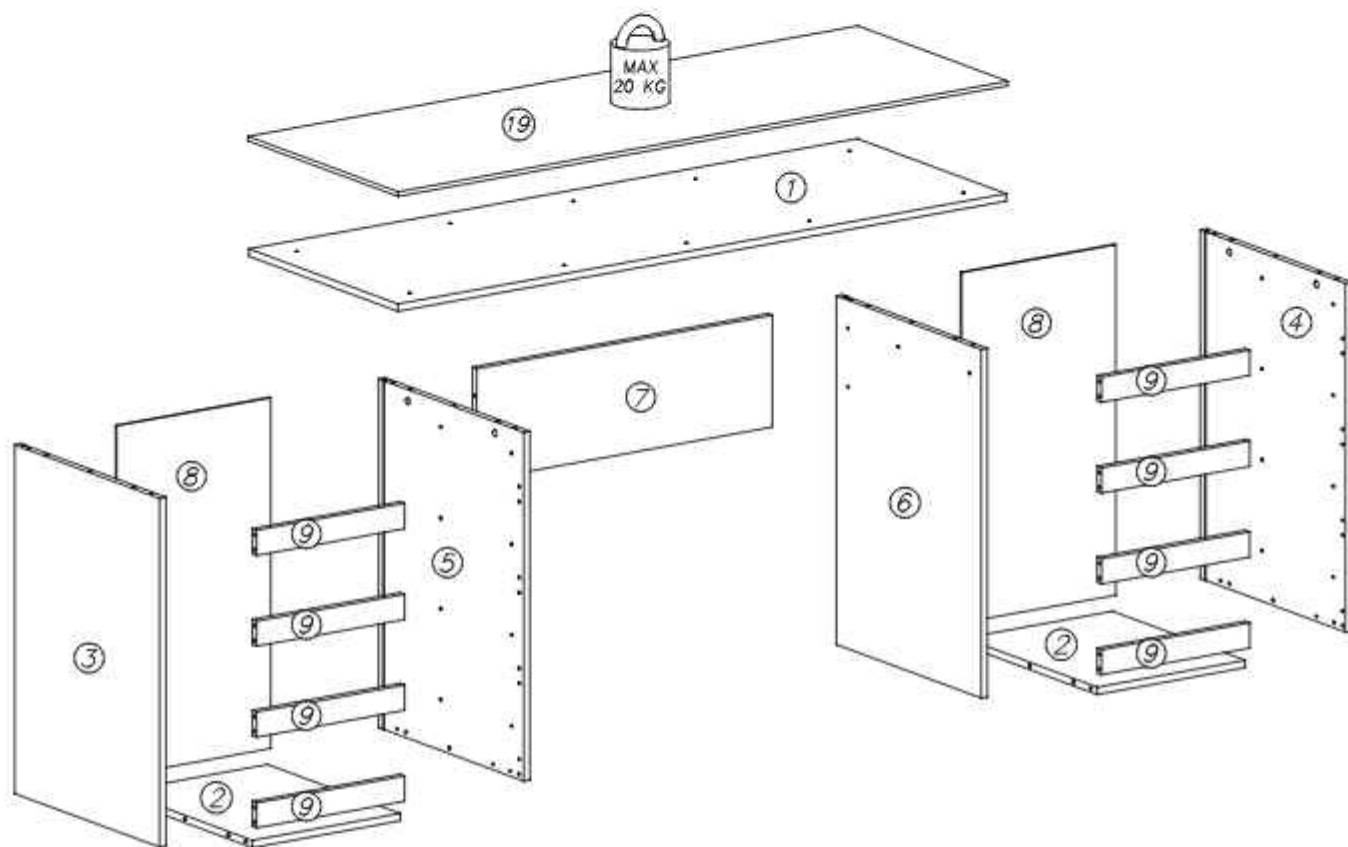

# AURORA GLOSS double biurko

nr	L[mm]	B[mm]	T[mm]	Menge	Coil
1	1564	547	16	1	2/2
2	380	495	16	2	2/2
3	760	532	16	1	1/2
4	760	532	16	1	1/2
5	760	532	16	1	1/2
6	760	532	16	1	1/2
7	742	224	16	1	2/2
8	762	392	3	2	1/2
9	380	55	16	8	2/2
10	738	125	16	1	2/2
11	410	125	16	2	2/2