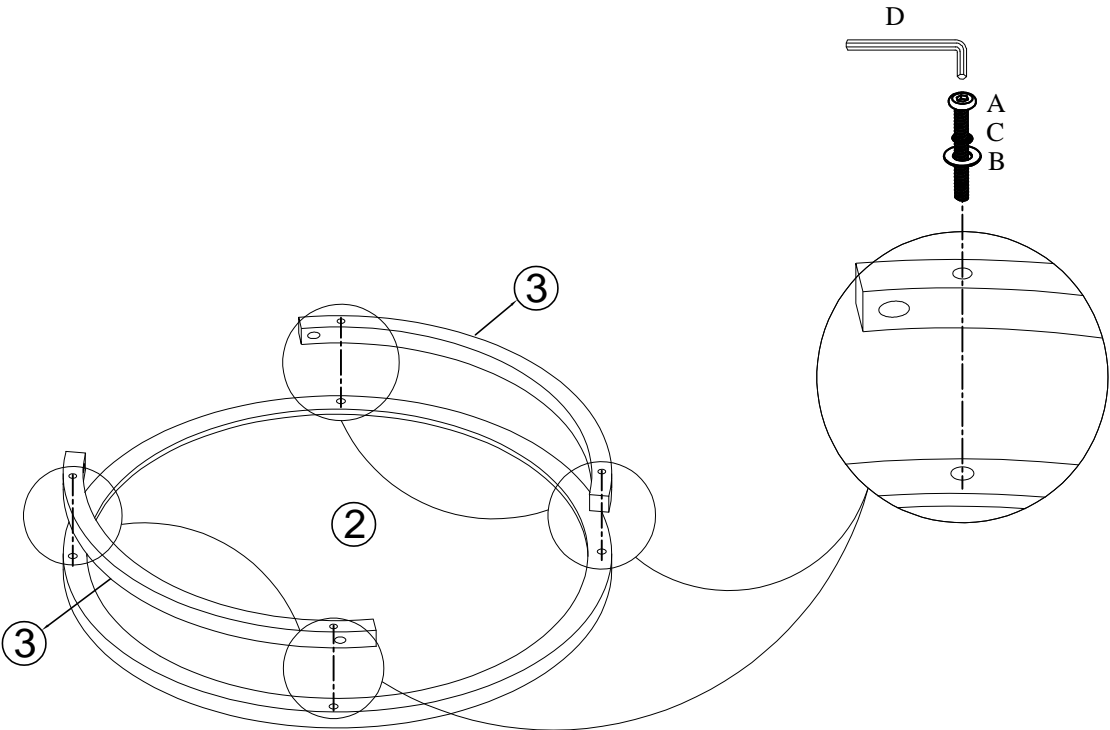

ITEM NO: N735P185131N

Detail View - N735P185131N

Part List

<div data-bbox="219 212 245 247" data-label="Text">1</div>  <div data-bbox="375 457 591 485" data-label="Caption">Top Frame - 1pc</div>	<div data-bbox="836 212 862 247" data-label="Text">2</div>  <div data-bbox="980 457 1235 485" data-label="Caption">Bottom Frame - 1pc</div>
<div data-bbox="219 506 245 541" data-label="Text">3</div>  <div data-bbox="418 747 626 774" data-label="Caption">Block KD - 2pcs</div>	<div data-bbox="836 506 862 541" data-label="Text">4</div>  <div data-bbox="1019 747 1256 774" data-label="Caption">Side Frame - 2pcs</div>

Hardware List

<div data-bbox="219 905 245 940" data-label="Text">A</div>  <div data-bbox="305 1024 493 1052" data-label="Text">ø1/4"x35mm</div> <div data-bbox="272 1073 613 1100" data-label="Text">Hex-Head bolts (14pcs)</div>	<div data-bbox="662 905 688 940" data-label="Text">B</div>  <div data-bbox="716 1024 937 1052" data-label="Text">ø1/4"x14x1mm</div> <div data-bbox="724 1073 954 1100" data-label="Text">Washer (14pcs)</div>	<div data-bbox="1049 905 1075 940" data-label="Text">C</div>  <div data-bbox="1125 1024 1347 1052" data-label="Text">ø1/4"x11x1mm</div> <div data-bbox="1065 1073 1398 1100" data-label="Text">Spring Washer (14pcs)</div>
<div data-bbox="219 1115 245 1150" data-label="Text">D</div>  <div data-bbox="399 1241 477 1268" data-label="Text">4mm</div> <div data-bbox="337 1283 545 1310" data-label="Text">Allen key(1pc)</div>		

STEP: 1

A 	B 	C 	D 
6PCS	6PCS	6PCS	1PC

STEP: 2

A 	B 	C 	D 
4PCS	4PCS	4PCS	1PC

STEP: 3

A	B	C	D
			
4PCS	4PCS	4PCS	1PC

STEP: 4