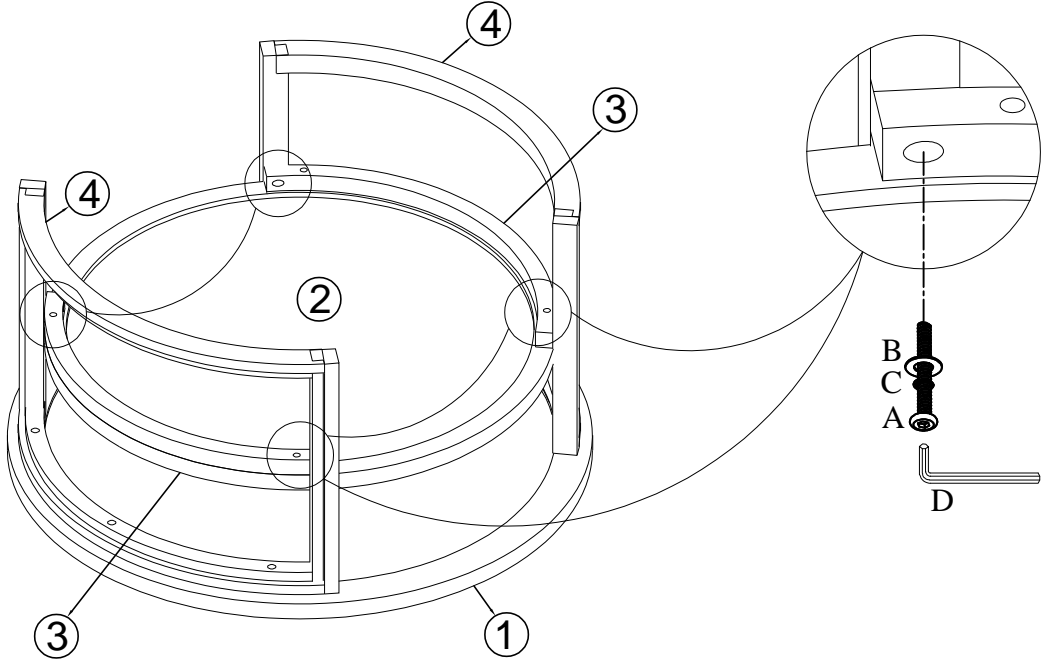

ITEM NO: N735P185131N

Detail View - N735P185131N

Part List

<div data-bbox="219 212 245 247" data-label="Text">1</div>  <div data-bbox="375 457 591 485" data-label="Caption">Top Frame - 1pc</div>	<div data-bbox="836 212 862 247" data-label="Text">2</div>  <div data-bbox="980 457 1235 485" data-label="Caption">Bottom Frame - 1pc</div>
<div data-bbox="219 506 245 541" data-label="Text">3</div>  <div data-bbox="418 747 626 774" data-label="Caption">Block KD - 2pcs</div>	<div data-bbox="836 506 862 541" data-label="Text">4</div>  <div data-bbox="1019 747 1256 774" data-label="Caption">Side Frame - 2pcs</div>

Hardware List

<div data-bbox="219 905 245 940" data-label="Text">A</div>  <div data-bbox="305 1024 493 1052" data-label="Text">ø1/4"x35mm</div> <div data-bbox="272 1073 613 1100" data-label="Text">Hex-Head bolts (14pcs)</div>	<div data-bbox="662 905 688 940" data-label="Text">B</div>  <div data-bbox="716 1024 937 1052" data-label="Text">ø1/4"x14x1mm</div> <div data-bbox="724 1073 954 1100" data-label="Text">Washer (14pcs)</div>	<div data-bbox="1049 905 1075 940" data-label="Text">C</div>  <div data-bbox="1125 1024 1347 1052" data-label="Text">ø1/4"x11x1mm</div> <div data-bbox="1065 1073 1398 1100" data-label="Text">Spring Washer (14pcs)</div>
<div data-bbox="219 1115 245 1150" data-label="Text">D</div>  <div data-bbox="399 1241 477 1268" data-label="Text">4mm</div> <div data-bbox="337 1283 545 1310" data-label="Text">Allen key(1pc)</div>		

STEP: 1

A 	B 	C 	D 
6PCS	6PCS	6PCS	1PC

STEP: 2

A 	B 	C 	D 
4PCS	4PCS	4PCS	1PC

STEP: 3

A	B	C	D
			
4PCS	4PCS	4PCS	1PC

STEP: 4