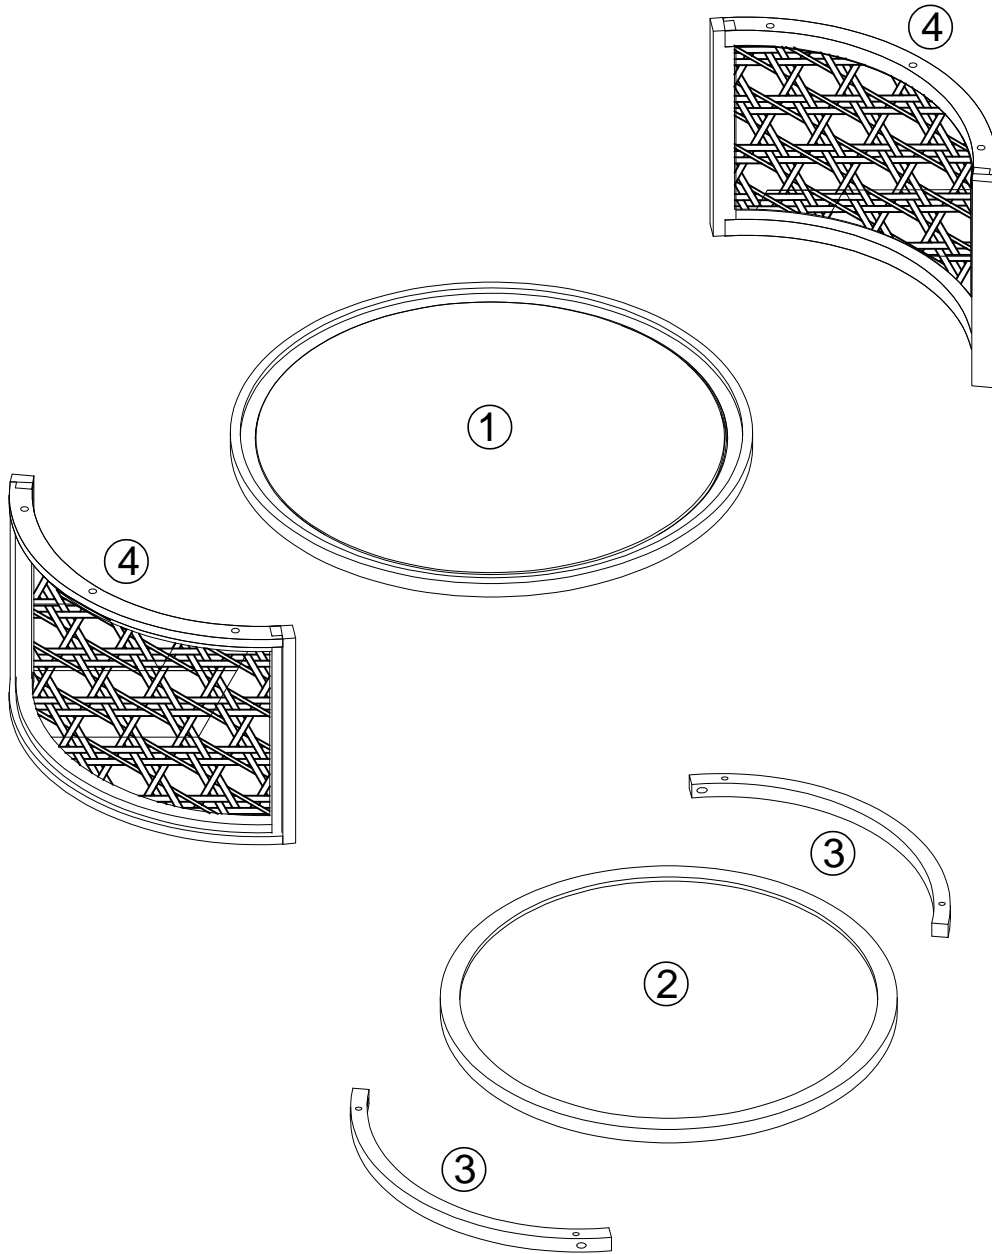

ITEM NO: N735P185131N

Detail View - N735P185131N

Part List

<div data-bbox="219 212 245 247" data-label="Text">1</div>  <div data-bbox="375 457 591 485" data-label="Caption">Top Frame - 1pc</div>	<div data-bbox="836 212 862 247" data-label="Text">2</div>  <div data-bbox="980 457 1235 485" data-label="Caption">Bottom Frame - 1pc</div>
<div data-bbox="219 506 245 541" data-label="Text">3</div>  <div data-bbox="418 747 626 774" data-label="Caption">Block KD - 2pcs</div>	<div data-bbox="836 506 862 541" data-label="Text">4</div>  <div data-bbox="1019 747 1256 774" data-label="Caption">Side Frame - 2pcs</div>

Hardware List

<div data-bbox="219 905 245 940" data-label="Text">A</div>  <div data-bbox="305 1024 493 1052" data-label="Text">ø1/4"x35mm</div> <div data-bbox="272 1073 613 1100" data-label="Text">Hex-Head bolts (14pcs)</div>	<div data-bbox="662 905 688 940" data-label="Text">B</div>  <div data-bbox="716 1024 937 1052" data-label="Text">ø1/4"x14x1mm</div> <div data-bbox="724 1073 954 1100" data-label="Text">Washer (14pcs)</div>	<div data-bbox="1049 905 1075 940" data-label="Text">C</div>  <div data-bbox="1125 1024 1347 1052" data-label="Text">ø1/4"x11x1mm</div> <div data-bbox="1065 1073 1398 1100" data-label="Text">Spring Washer (14pcs)</div>
<div data-bbox="219 1115 245 1150" data-label="Text">D</div>  <div data-bbox="399 1241 477 1268" data-label="Text">4mm</div> <div data-bbox="337 1283 545 1310" data-label="Text">Allen key(1pc)</div>		

STEP: 1

A 	B 	C 	D 
6PCS	6PCS	6PCS	1PC

STEP: 2

A 	B 	C 	D 
4PCS	4PCS	4PCS	1PC

STEP: 3

A	B	C	D
			
4PCS	4PCS	4PCS	1PC

STEP: 4