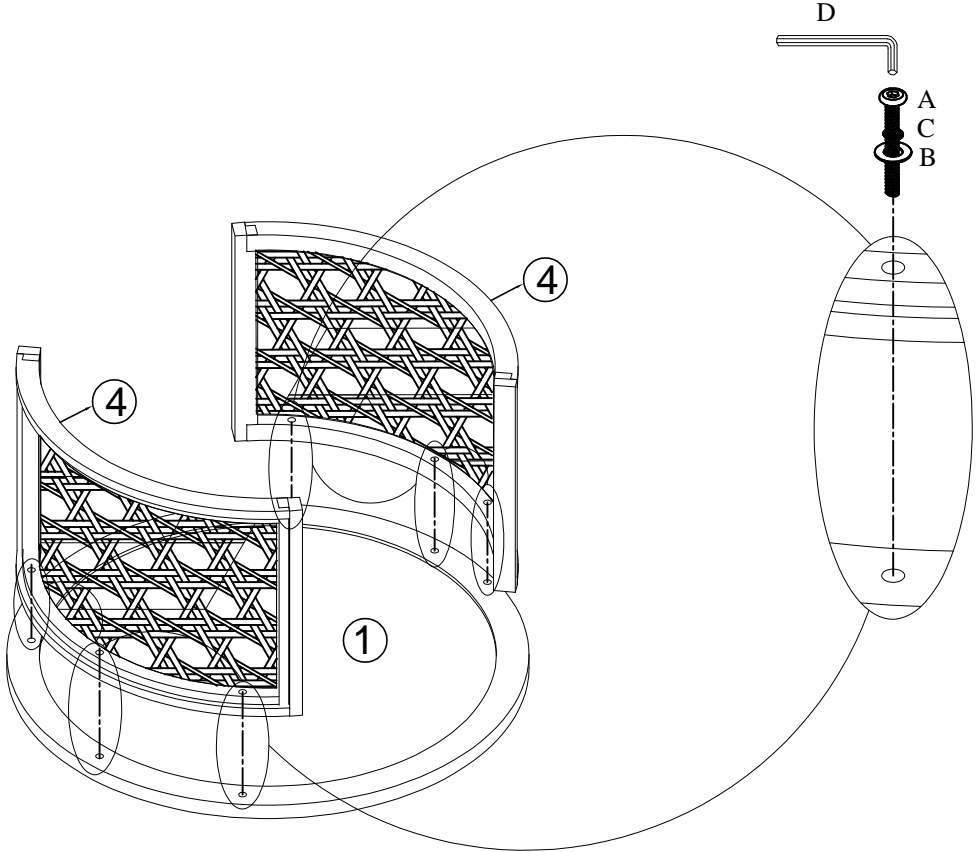

ITEM NO: N735P185131N

Detail View - N735P185131N

Part List

<div data-bbox="219 212 245 247" data-label="Text">1</div>  <div data-bbox="375 457 591 485" data-label="Caption">Top Frame - 1pc</div>	<div data-bbox="836 212 862 247" data-label="Text">2</div>  <div data-bbox="980 457 1235 485" data-label="Caption">Bottom Frame - 1pc</div>
<div data-bbox="219 506 245 541" data-label="Text">3</div>  <div data-bbox="418 747 626 774" data-label="Caption">Block KD - 2pcs</div>	<div data-bbox="836 506 862 541" data-label="Text">4</div>  <div data-bbox="1019 747 1256 774" data-label="Caption">Side Frame - 2pcs</div>

Hardware List

<div data-bbox="219 905 245 940" data-label="Text">A</div>  <div data-bbox="305 1024 493 1052" data-label="Text">ø1/4"x35mm</div> <div data-bbox="272 1073 613 1100" data-label="Text">Hex-Head bolts (14pcs)</div>	<div data-bbox="662 905 688 940" data-label="Text">B</div>  <div data-bbox="716 1024 937 1052" data-label="Text">ø1/4"x14x1mm</div> <div data-bbox="724 1073 954 1100" data-label="Text">Washer (14pcs)</div>	<div data-bbox="1049 905 1075 940" data-label="Text">C</div>  <div data-bbox="1125 1024 1347 1052" data-label="Text">ø1/4"x11x1mm</div> <div data-bbox="1065 1073 1398 1100" data-label="Text">Spring Washer (14pcs)</div>
<div data-bbox="219 1115 245 1150" data-label="Text">D</div>  <div data-bbox="399 1241 477 1268" data-label="Text">4mm</div> <div data-bbox="337 1283 545 1310" data-label="Text">Allen key(1pc)</div>		

STEP: 1

A 	B 	C 	D 
6PCS	6PCS	6PCS	1PC

STEP: 2

A 	B 	C 	D 
4PCS	4PCS	4PCS	1PC

STEP: 3

A	B	C	D
			
4PCS	4PCS	4PCS	1PC

STEP: 4