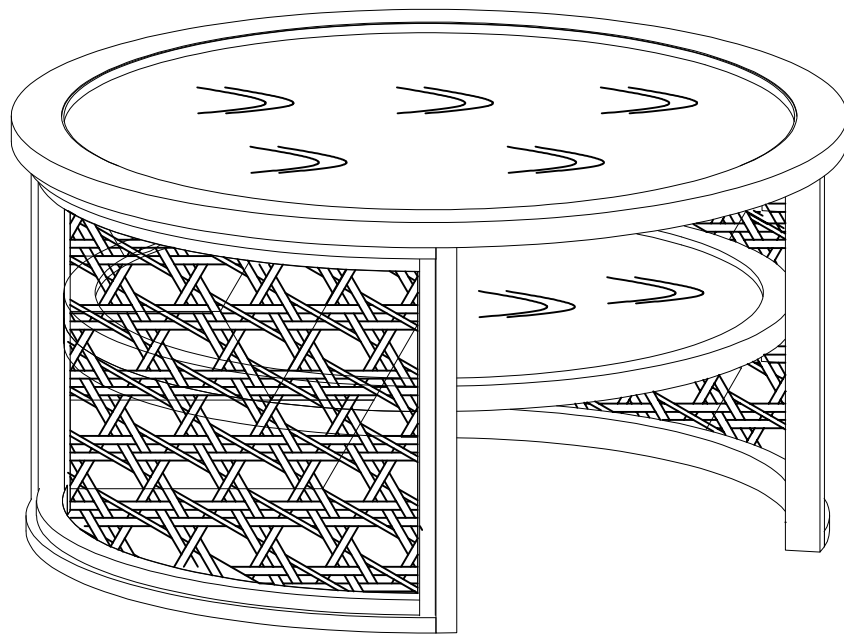

ITEM NO: N735P185131N

Detail View - N735P185131N

Part List

<div data-bbox="219 212 245 247" data-label="Text">1</div>  <div data-bbox="375 457 591 485" data-label="Caption">Top Frame - 1pc</div>	<div data-bbox="836 212 862 247" data-label="Text">2</div>  <div data-bbox="980 457 1235 485" data-label="Caption">Bottom Frame - 1pc</div>
<div data-bbox="219 506 245 541" data-label="Text">3</div>  <div data-bbox="418 747 626 774" data-label="Caption">Block KD - 2pcs</div>	<div data-bbox="836 506 862 541" data-label="Text">4</div>  <div data-bbox="1019 747 1256 774" data-label="Caption">Side Frame - 2pcs</div>

Hardware List

<div data-bbox="219 905 245 940" data-label="Text">A</div>  <div data-bbox="305 1024 493 1052" data-label="Text">ø1/4"x35mm</div> <div data-bbox="272 1073 613 1100" data-label="Text">Hex-Head bolts (14pcs)</div>	<div data-bbox="662 905 688 940" data-label="Text">B</div>  <div data-bbox="716 1024 937 1052" data-label="Text">ø1/4"x14x1mm</div> <div data-bbox="724 1073 954 1100" data-label="Text">Washer (14pcs)</div>	<div data-bbox="1049 905 1075 940" data-label="Text">C</div>  <div data-bbox="1125 1024 1347 1052" data-label="Text">ø1/4"x11x1mm</div> <div data-bbox="1065 1073 1398 1100" data-label="Text">Spring Washer (14pcs)</div>
<div data-bbox="219 1115 245 1150" data-label="Text">D</div>  <div data-bbox="399 1241 477 1268" data-label="Text">4mm</div> <div data-bbox="337 1283 545 1310" data-label="Text">Allen key(1pc)</div>		

STEP: 1

A 	B 	C 	D 
6PCS	6PCS	6PCS	1PC

STEP: 2

A 	B 	C 	D 
4PCS	4PCS	4PCS	1PC

STEP: 3

A	B	C	D
			
4PCS	4PCS	4PCS	1PC

STEP: 4