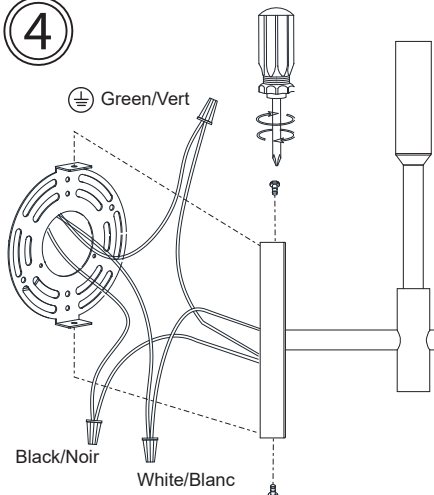

1

2

3

4

5

6

1 x 60W Max E12  
Not included/ non inclus  
LED compatible

E12 bulb options/  
Options d'ampoule E12

Front View/Vue de Face

Side View/Vue de Côté