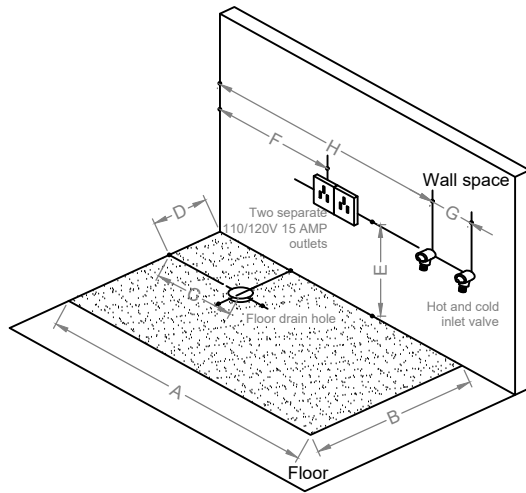

EMPV-71JT408-BN

- A: 70.9"(1 800mm)
- B: 33.5"(850mm)
- C: 23.6"(600mm)
- D: 13.8"(350mm)
- E: 13.8"(350mm)
- F: 11.8"(300mm)
- G: 5.9"(150mm)
- H: 49.2"(1 250mm)