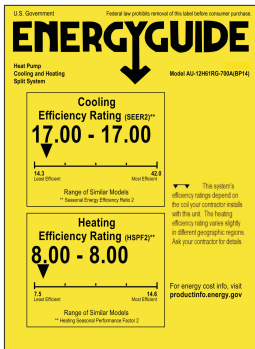

能效	铜版纸	内1外1	内外机身
----	-----	------	------

单个尺寸:139\*190mm