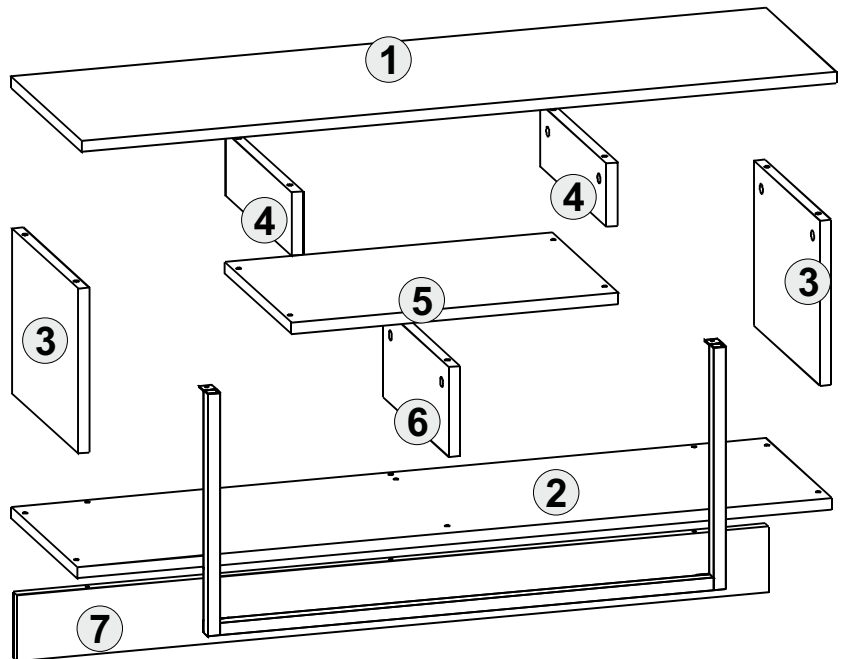

If you need your product to mount on the wall, Please use suitable rawlplug for your wall type. We send you rawlplugs suitable for concrete and brick walls.

Eğer ürününüzü duvara monte etmeniz gerekiyorsa, Gönderilen dübel beton duvarlara uygundur. Lütfen duvar tipinize uygun dübel temin ediniz.

## Tools & Installation Components

Part#1	1x
Part#2	1x
Part#3	2x
Part#4	2x
Part#5	1x
Part#6	1x
Part#7	1x

---

**Total**            **9x**