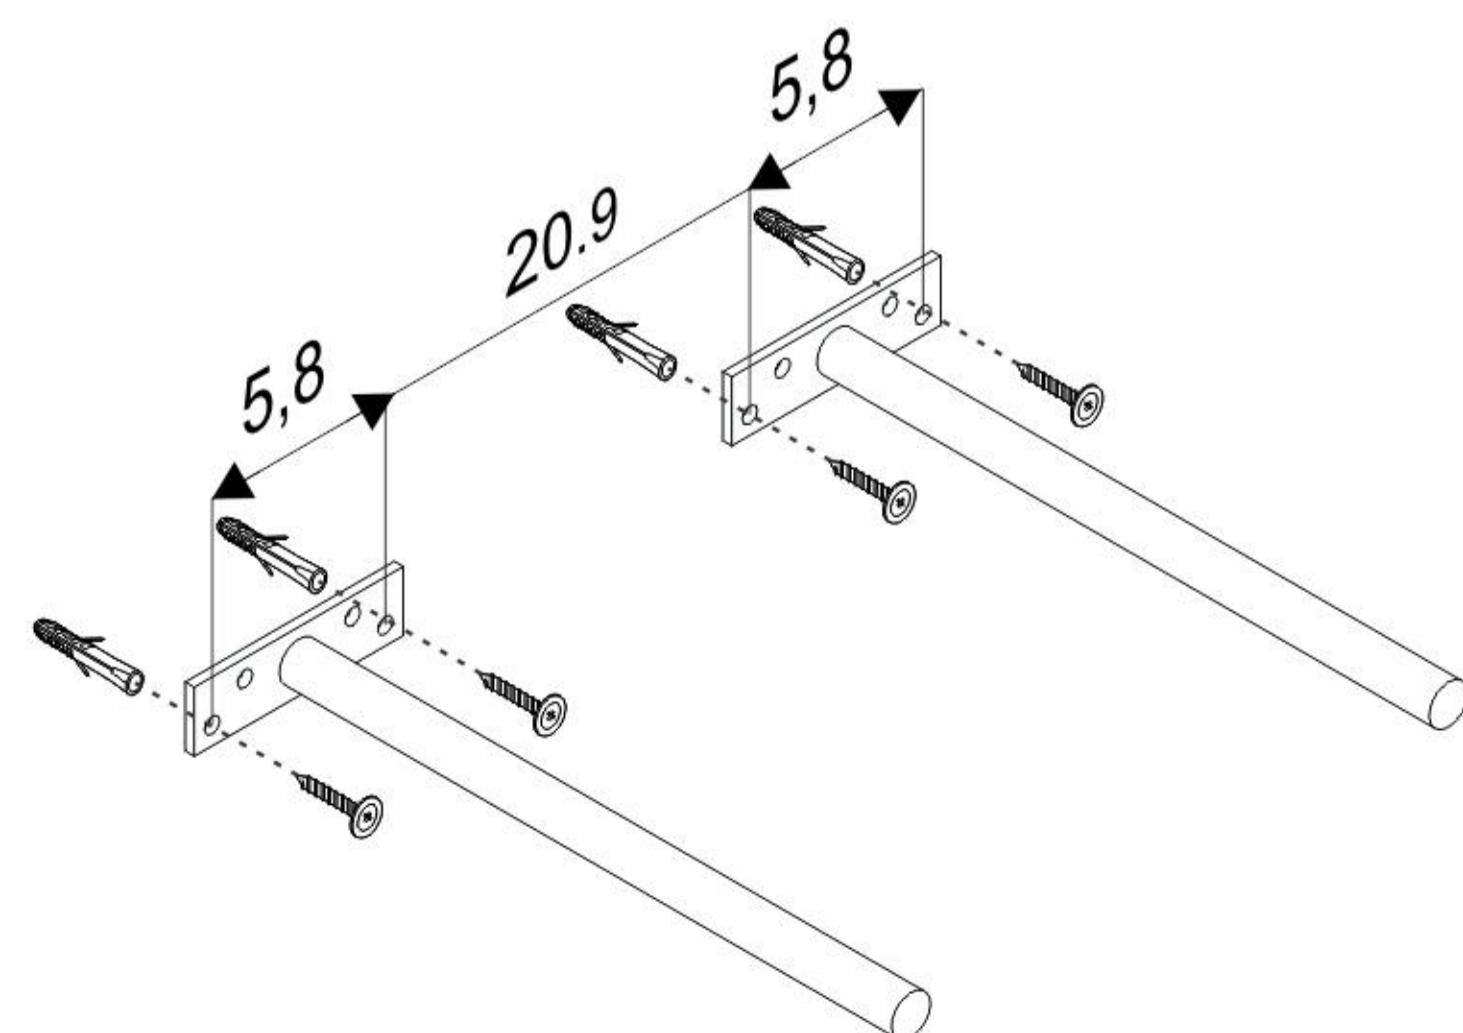

FLOATING SHELF REPISA FLOTANTE

DIMENSIONS / DIMENSIONES
1.5" X 31.4" X 9.8" /
3.8CM X 80CM X 25CM

Minimalist Design / Diseño Minimalista
Easy Assembly / Fácil Armado

COLOR:
TAUPE / TAUPE

• ASSEMBLY INSTRUCTIONS / INSTRUCCIONES DE ARMADO

- 1** Drill on the markings with a 5/16" drill bit.
Debes perforar en los puntos con taladro y una broca de 5/16"

2

3