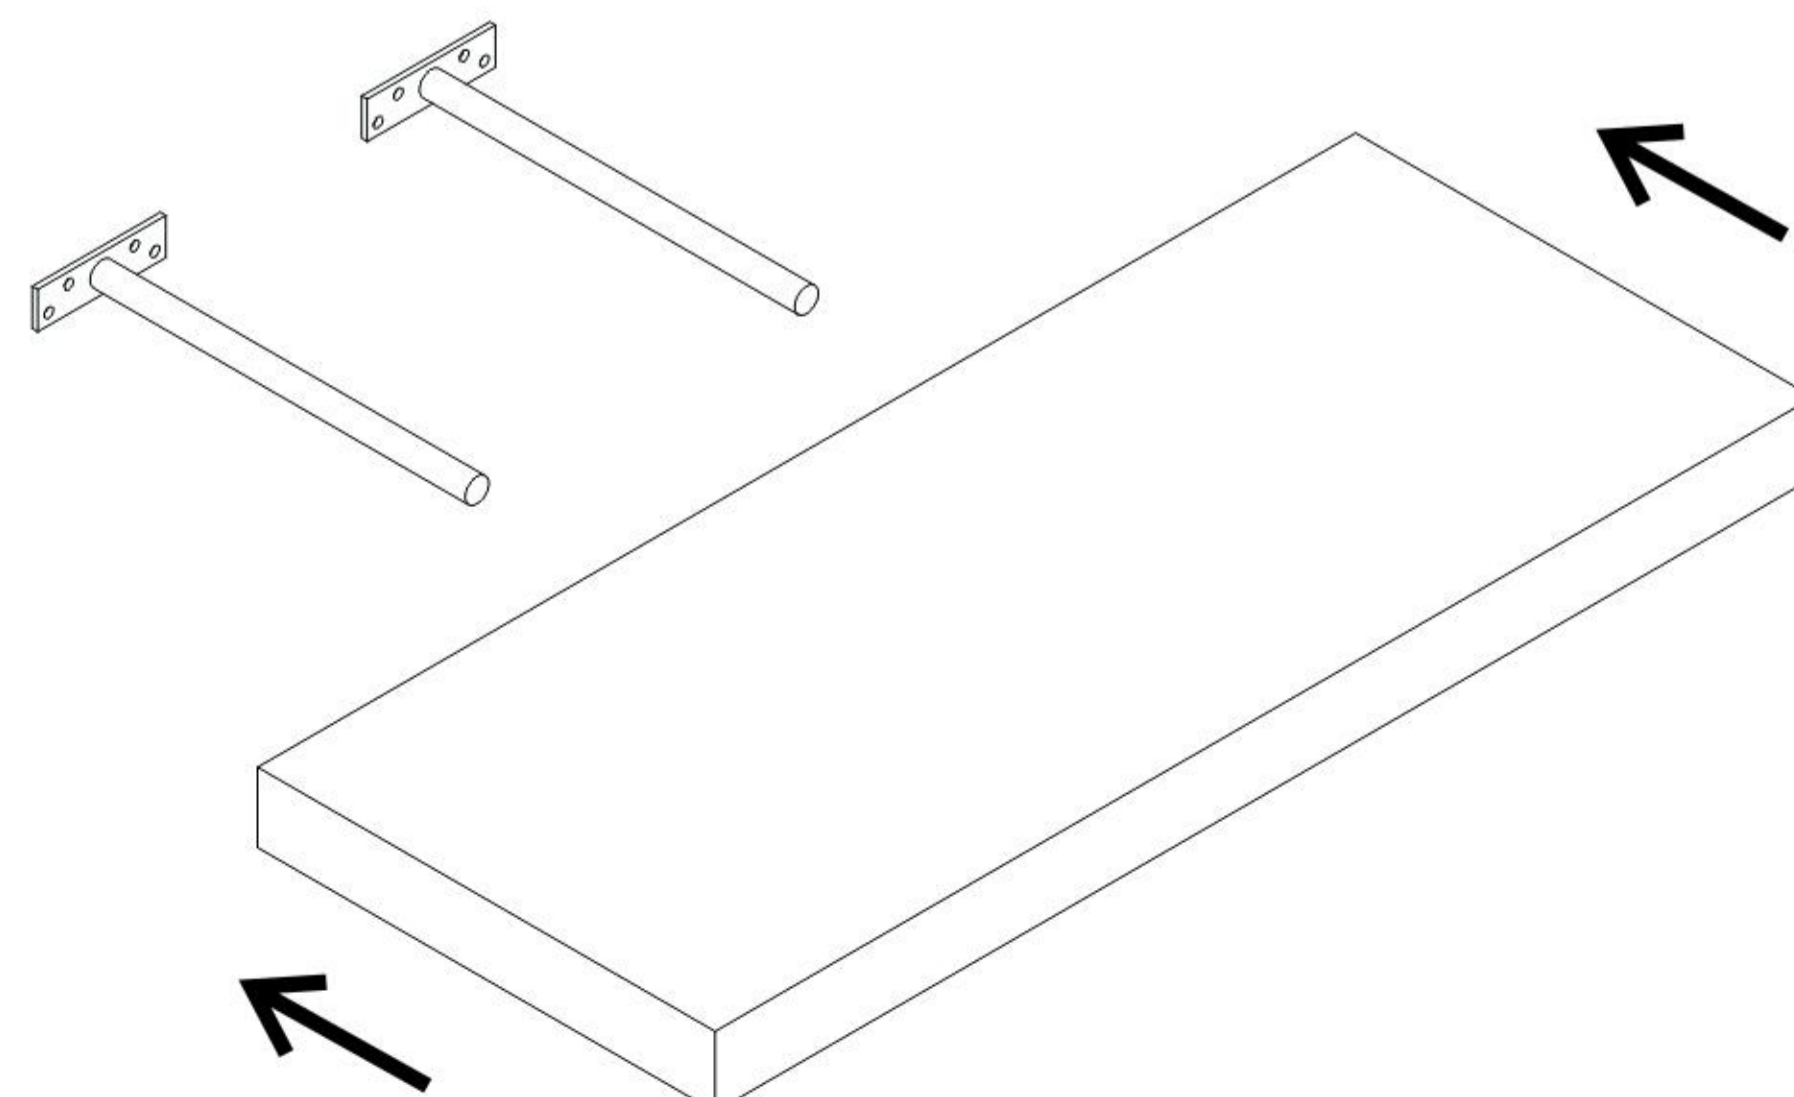

FLOATING SHELF REPISA FLOTANTE

DIMENSIONS / DIMENSIONES
1.5" X 31.4" X 9.8" /
3.8CM X 80CM X 25CM

Minimalist Design / Diseño Minimalista
Easy Assembly / Fácil Armado

COLOR:
TAUPE / TAUPE

• ASSEMBLY INSTRUCTIONS / INSTRUCCIONES DE ARMADO

- 1** Drill on the markings with a 5/16" drill bit.
Debes perforar en los puntos con taladro y una broca de 5/16"

2

3