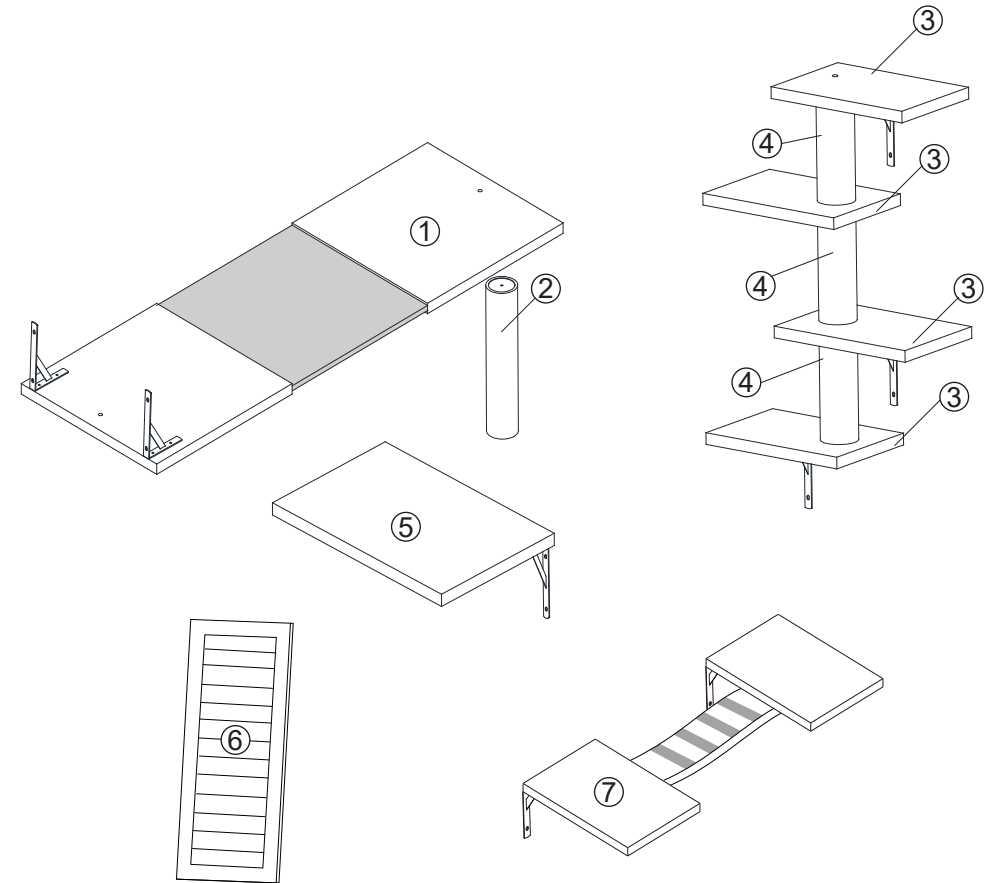

	ADULT CAT (Gato Adulto)	SHORT—LEGGED CAT (Gato de Patas Cortas)	LARGE CAT (Gato Grande)
Vertical Height (Altura Vertical)	10-11.5in (25.4-29.2cm)	7-10in (17.8-25.4cm)	11.5-15.5in (29.2-39.4cm)
Horizontal Distance (Distancia Horizontal)	6-7.5in (15.2-19cm)	6in (15.2cm)	7.5-10in (19-25.4cm)

Hardware List

(Lista de Accesorios)

 ① 1PC(Pieza)	 ② 1PC(Pieza)	 ③ 4PCS (Piezas)	 ④ 3PCS (Piezas)
 ⑤ 1PC(Pieza)	 ⑥ 1PC(Pieza)	 ⑦ 1PC(Pieza)	 A 13PCS (Piezas)
 M4x14mm B 26PCS (Piezas)	 M8x40mm C 4PCS (Piezas)	 D 30PCS (Piezas)	 M3x45mm E 30PCS (Piezas)
 M8x80mm F 2PCS (Piezas)	 G 4PCS (Piezas)	 H 1PC(Pieza)	