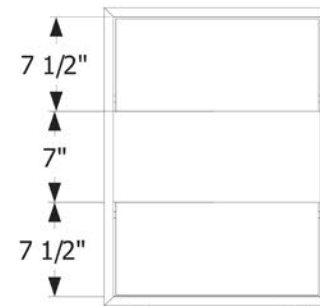

THN CASE GOODS  
THN 1.5 NIGHT STAND

SKU  
A-THN-1.5

DIMENSIONS  
18" W | 18" D | 24" H

Mini swivel casters underside