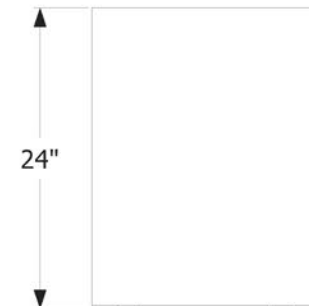

THN CASE GOODS  
THN 1.5 NIGHT STAND

SKU  
A-THN-1.5

DIMENSIONS  
18" W | 18" D | 24" H

Mini swivel casters underside