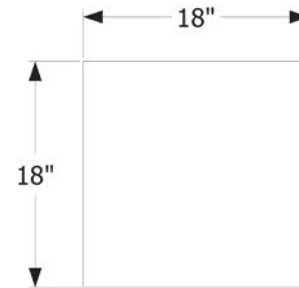

THN CASE GOODS  
THN 1.5 NIGHT STAND

SKU  
A-THN-1.5

DIMENSIONS  
18" W | 18" D | 24" H

Mini swivel casters underside