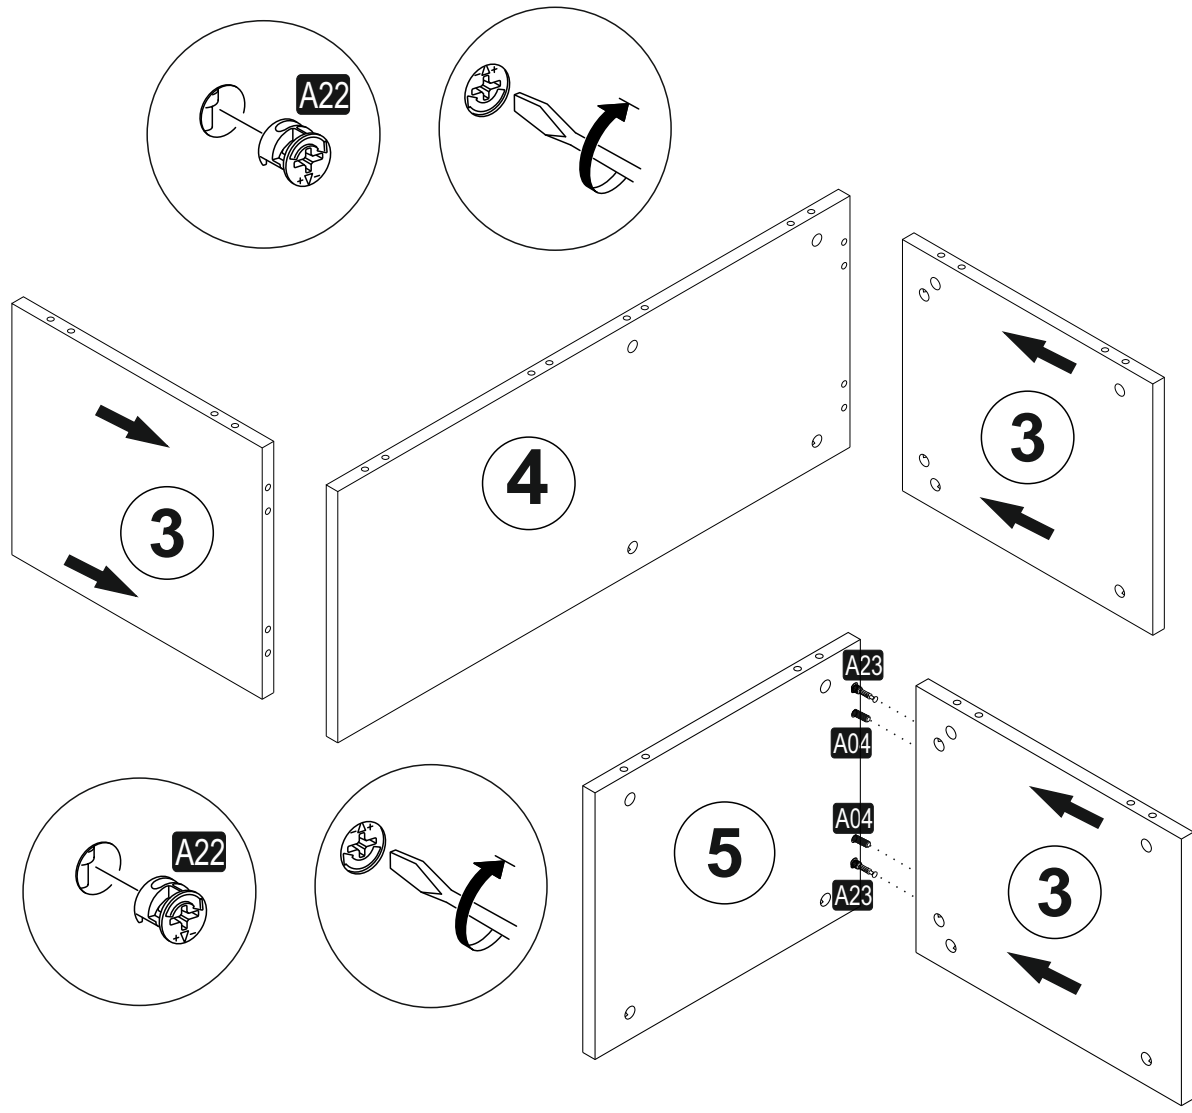

AMERSFOORT 2

A23 Minifix M8  40x	A04 KVLV  40x	A06 18 mm  CRGN 40x	A18 3,5x18  16x	A38 TKR4  402 MPS 4x
A22 Minifix G18  40x				

1	800	800	18
1	800	800	18
4	391	340	18
1	800	340	18
2	391	340	18

1

2

3