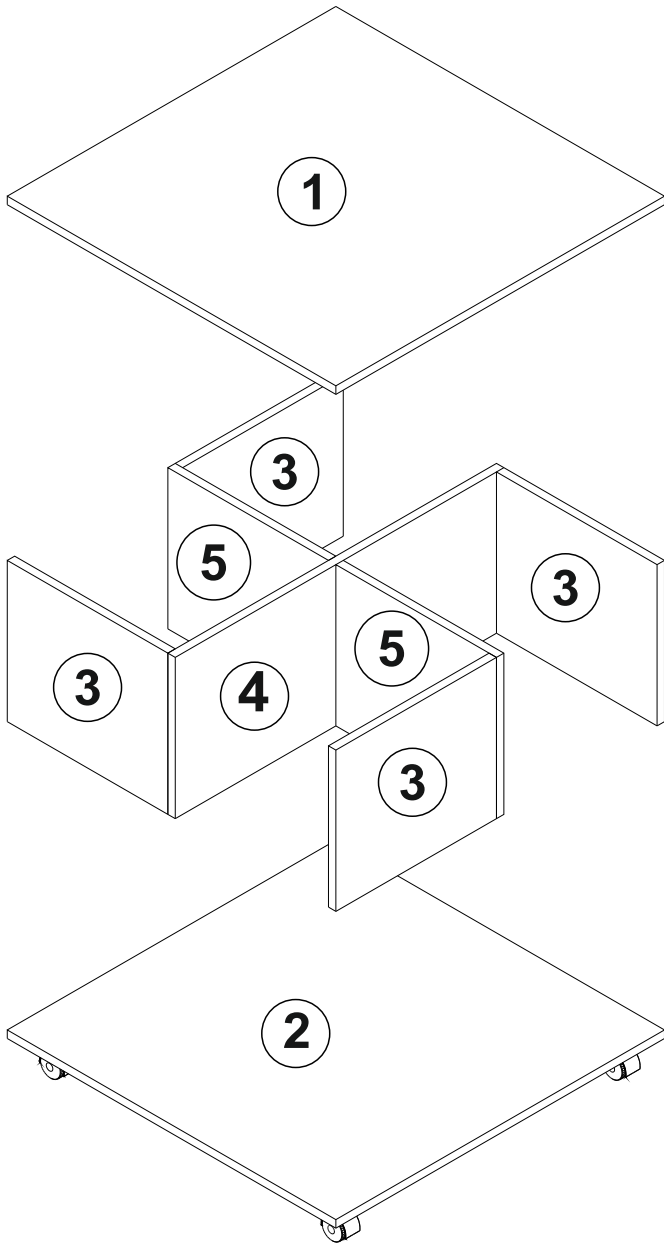

AMERSFOORT 2

A23 Minifix M8  40x	A04 KVLV  40x	A06 18 mm  CRGN 40x	A18 3,5x18  16x	A38 TKR4  402 MPS 4x
A22 Minifix G18  40x				

1	800	800	18
1	800	800	18
4	391	340	18
1	800	340	18
2	391	340	18

1

2

3