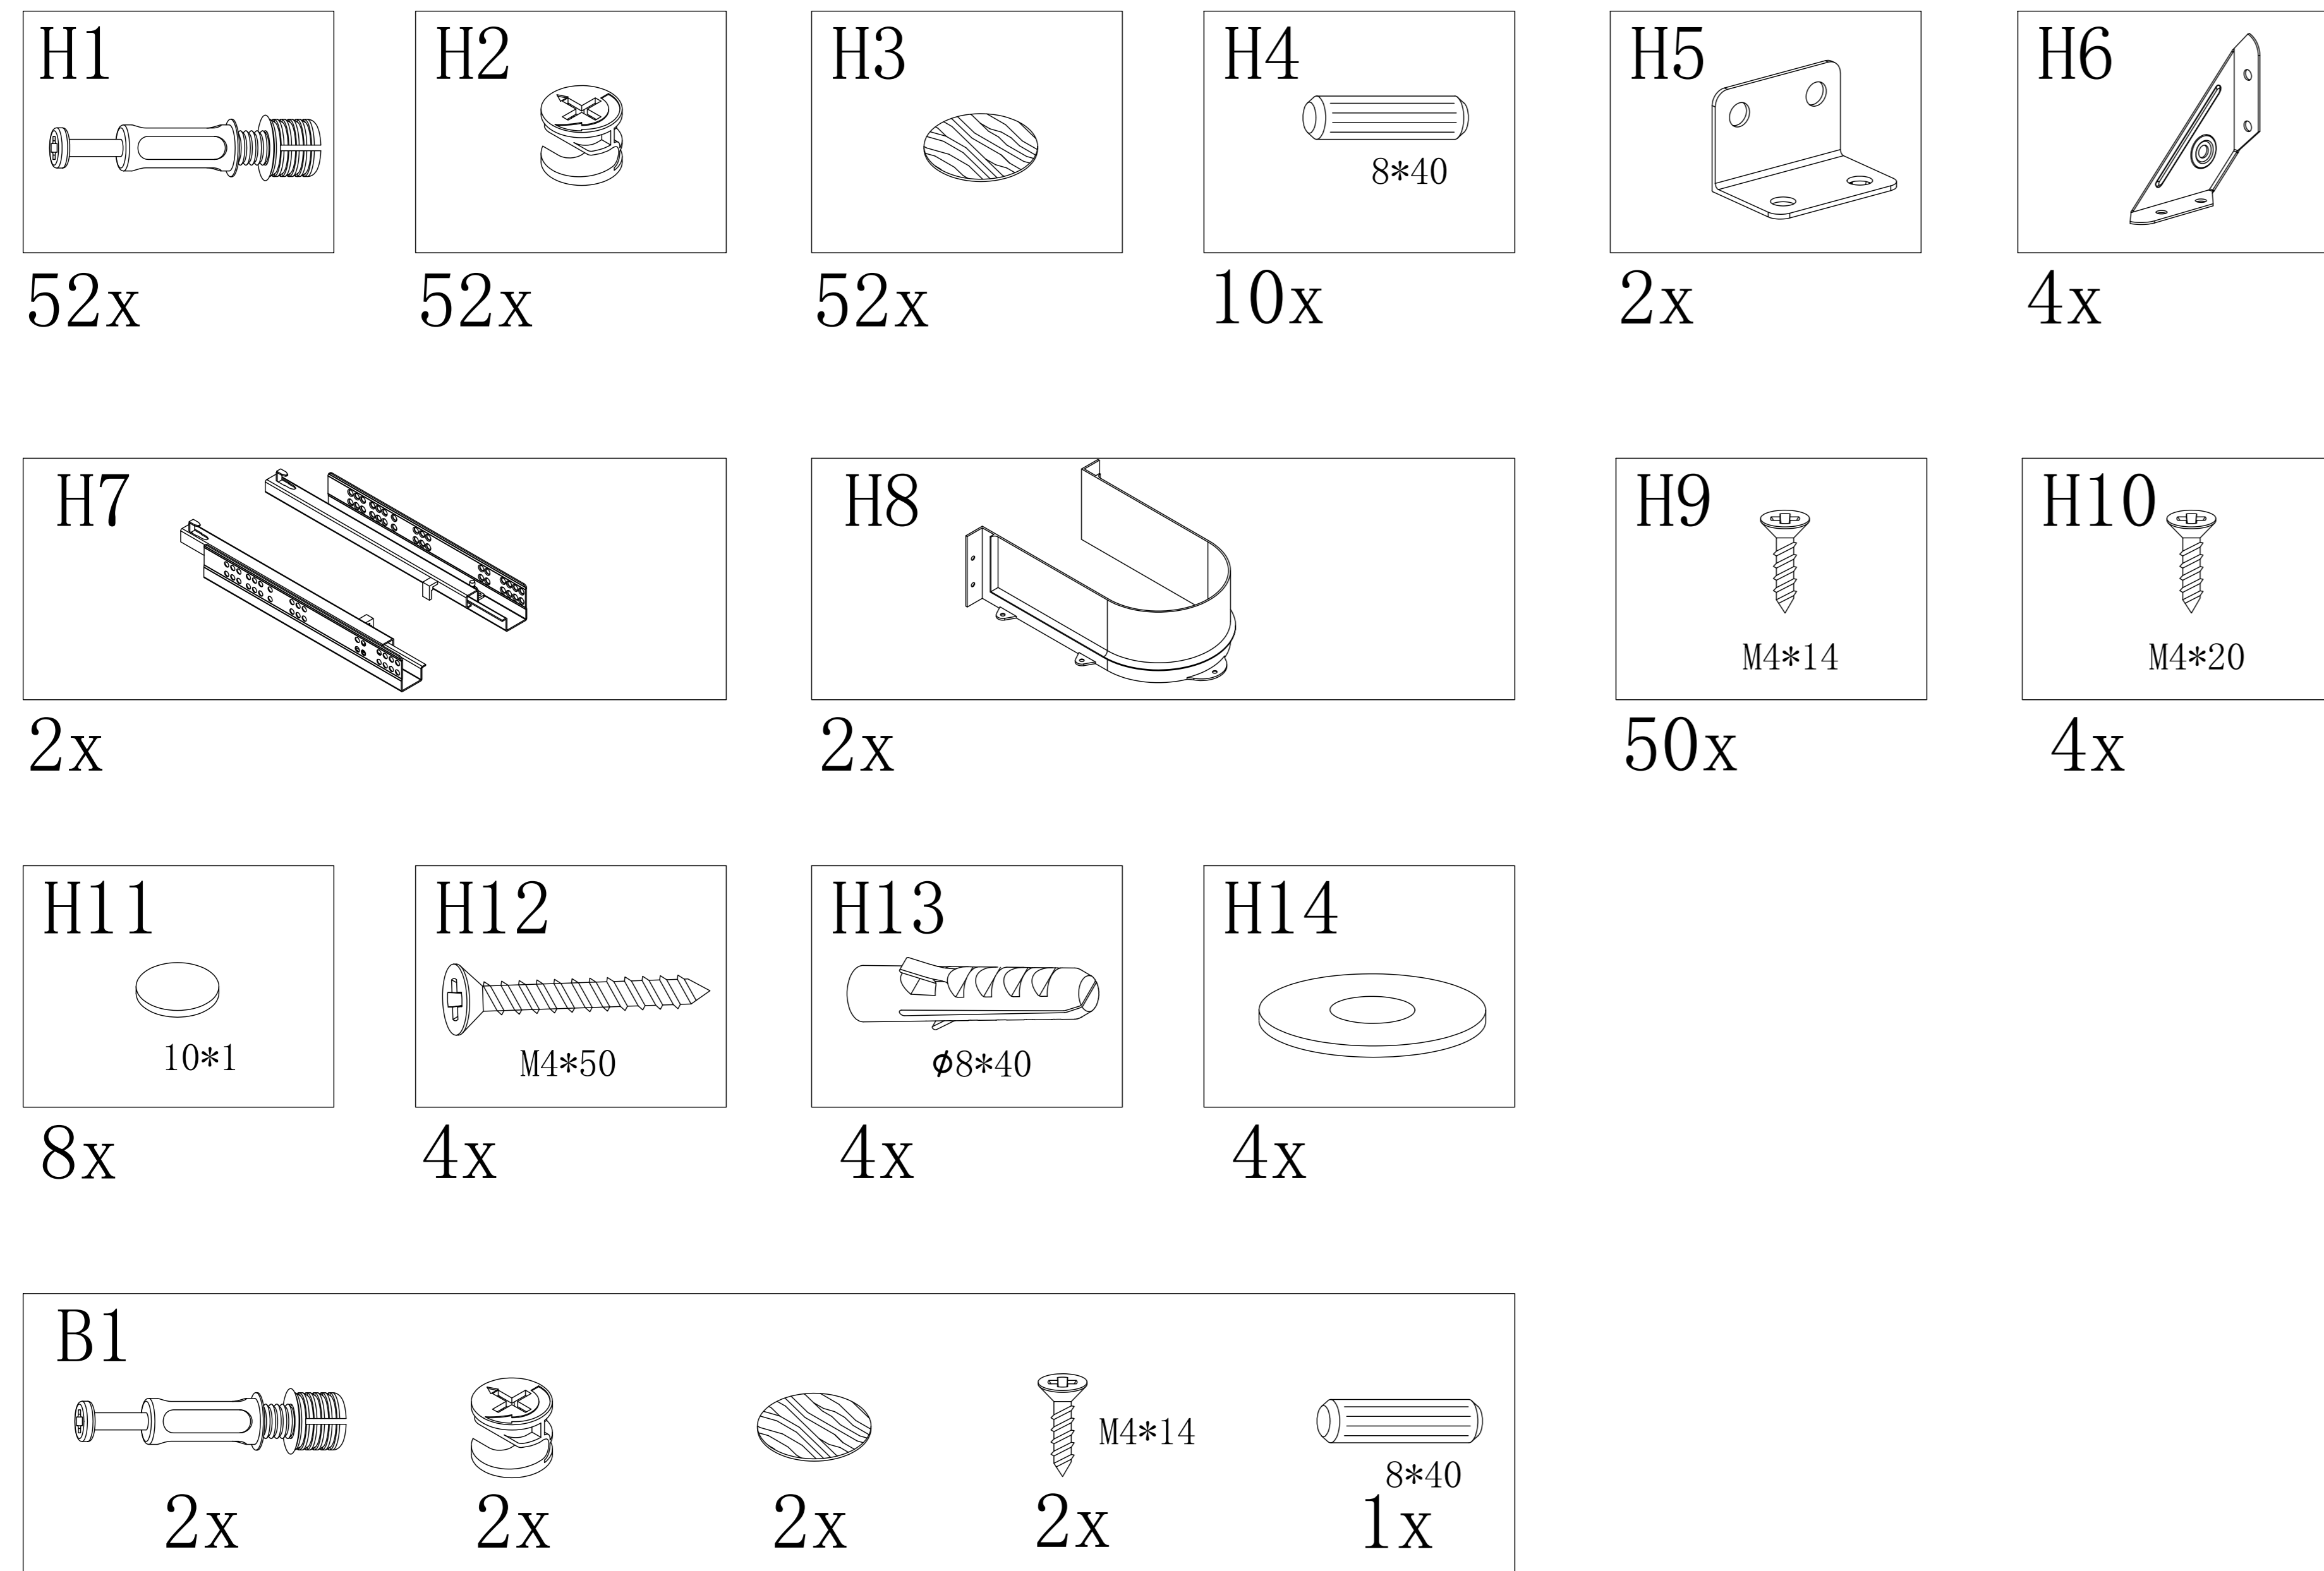

# Installation & Assembly

Screwdriver

Tapeline

Pencil

Electric dril

Drill bit

Hammer

Level

Accessories

1

2

H2	H3	
20x	20x	

5

3

H9	H5	H6	
M4x14 24x	2x	4x	

6

4

H1 16x	H2 16x	H3 16x	H9 M4*14 7x	H11 4x	H8 1x		
-----------	-----------	-----------	-------------------	-----------	----------	--	--

5

H1 16x	H2 16x	H3 16x	H9 M4*14 7x	H11 4x	H8 1x		
-----------	-----------	-----------	-------------------	-----------	----------	--	--