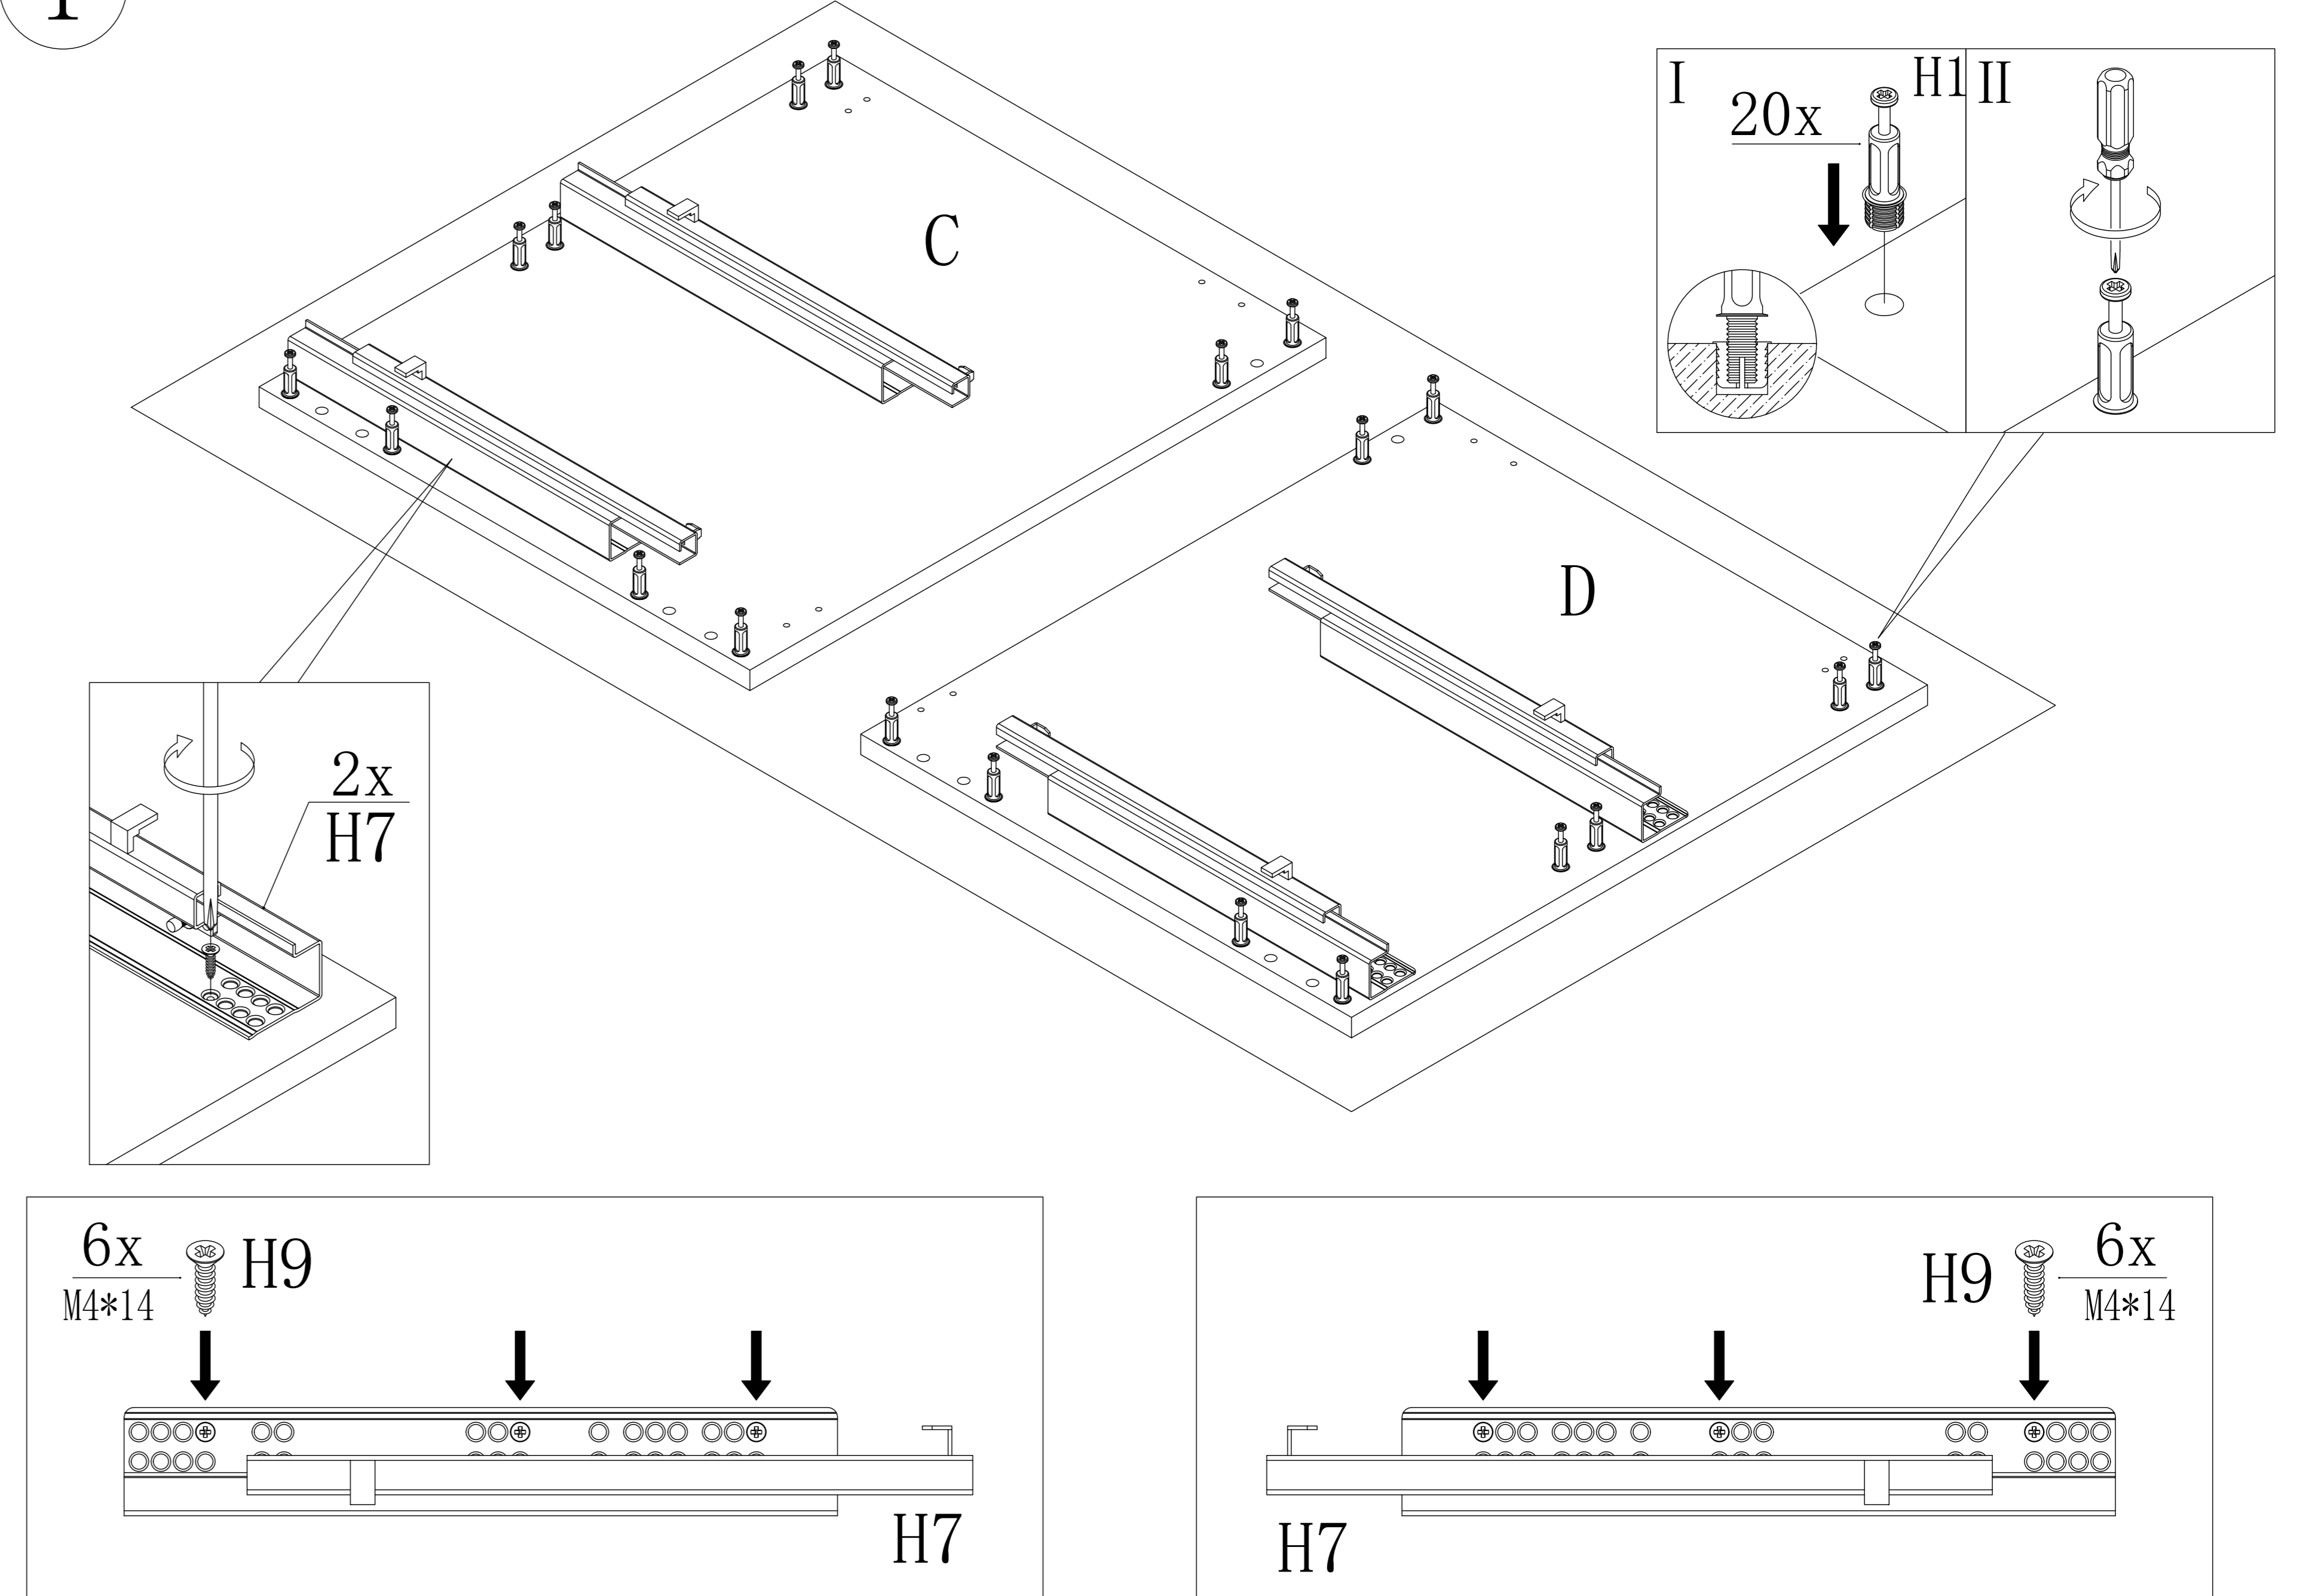

# Installation & Assembly

Screwdriver

Tapeline

Pencil

Electric dril

Drill bit

Hammer

Level

Accessories

1

2

H2	H3	
20x	20x	

5

3

H9	H5	H6	
M4x14 24x	2x	4x	

6

4

H1 16x	H2 16x	H3 16x	H9 M4*14 7x	H11 4x	H8 1x		
-----------	-----------	-----------	-------------------	-----------	----------	--	--

5

H1 16x	H2 16x	H3 16x	H9 M4*14 7x	H11 4x	H8 1x		
-----------	-----------	-----------	-------------------	-----------	----------	--	--