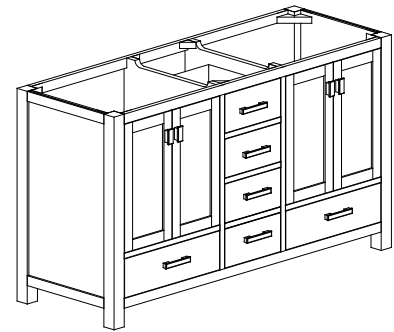

Specifications

Features

- Solid poplar wood frame, Oak veneer MDF
- 4 soft-close doors
- 5 soft-close drawers
- Black Bronze finish hardware
- Vanity accomodates dual undermount sinks
- Adjustable height levelers

Colors / Couleurs

- Brushed Oak / Chêne brossé
- Mocha Oak / Chêne moka

Nominal Dimension / Dimension Nominale

- 60W x 21D x 34H inches | 1524 x 533 x 864 mm

Caractéristiques

- Structure en bois de peuplier massif, MDF plaqué chêne
- 4 portes à fermeture en douceur
- 5 tiroirs à fermeture en douceur
- Quincaillerie avec finition en bronze noir
- La vanité peut accueillir deux éviers encastrés
- Niveleurs de hauteur réglables

Product Diagrams / Diagrammes Produit

Front / Devant

Back / Derrière

Side / Côté

Top / Haut