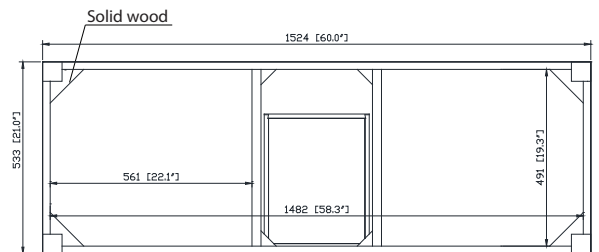

Colors / Couleurs

- Brushed Oak / Chêne brossé
- Mocha Oak / Chêne moka

Nominal Dimension / Dimension Nominale

- 60W x 21D x 34H inches | 1524 x 533 x 864 mm

Caractéristiques

- Structure en bois de peuplier massif, MDF plaqué chêne
- 4 portes à fermeture en douceur
- 5 tiroirs à fermeture en douceur
- Quincaillerie avec finition en bronze noir
- La vanité peut accueillir deux éviers encastrés
- Niveleurs de hauteur réglables

Product Diagrams / Diagrammes Produit

Front / Devant

Back / Derrière

Side / Côté

Top / Haut