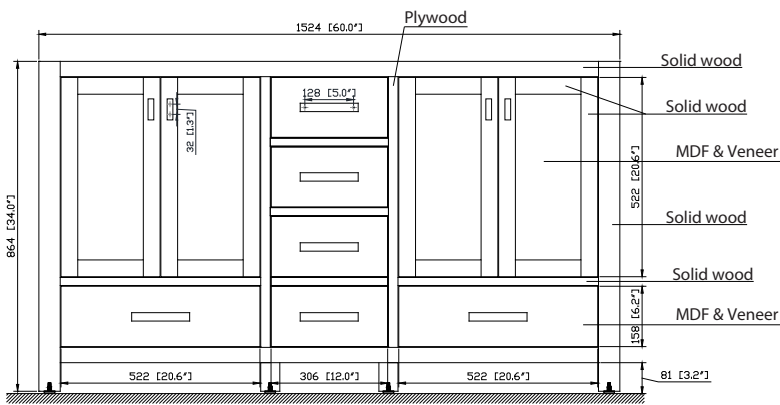

Product Diagrams / Diagrammes Produit

Front / Devant