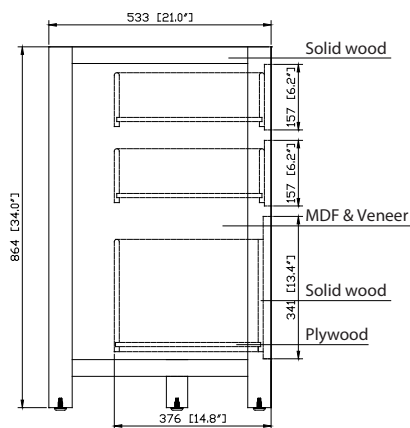

Specifications

Features

- Solid poplar wood frame, Oak veneer MDF
- 4 soft-close doors
- 5 soft-close drawers
- Black Bronze finish hardware
- Vanity accomodates dual undermount sinks
- Adjustable height levelers

Colors / Couleurs

- Brushed Oak / Chêne brossé
- Mocha Oak / Chêne moka

Nominal Dimension / Dimension Nominale

- 60W x 21D x 34H inches | 1524 x 533 x 864 mm

Caractéristiques

- Structure en bois de peuplier massif, MDF plaqué chêne
- 4 portes à fermeture en douceur
- 5 tiroirs à fermeture en douceur
- Quincaillerie avec finition en bronze noir
- La vanité peut accueillir deux éviers encastrés
- Niveleurs de hauteur réglables

Product Diagrams / Diagrammes Produit

Front / Devant

Back / Derrière

Side / Côté

Top / Haut