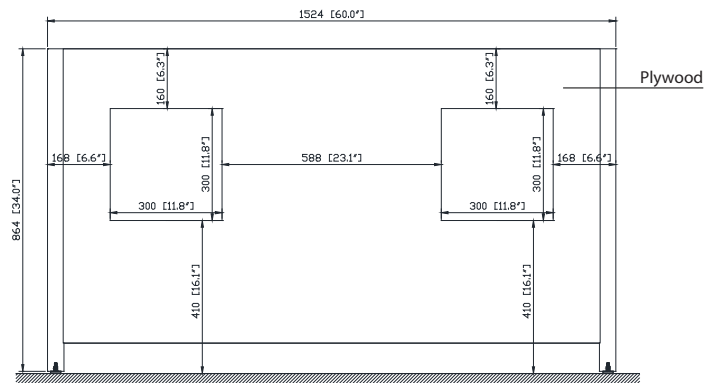

Back / Derrière