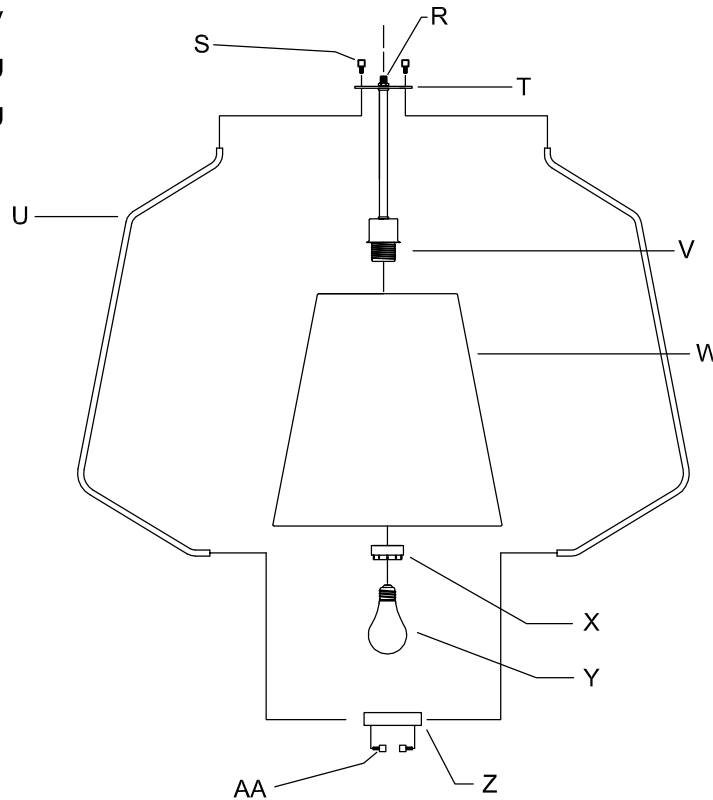

CAUTION - All glass is fragile, use care when handling Glass component(s) and or Lamp(s).

CANOPY MOUNTING & WIRE CONNECTION ASSEMBLY STEPS:

Attach (N), (P) to achieve overall desired length.
 Joignez (N), (P) pour obtenir la longueur voulue.
 Una (N), (P) para lograr la longitud deseada.

1. D,E → A
2. B,A → C
3. F → P,N,M
4. N → Q
5. M → N
6. L → M,K
7. F → L,K,H
8. F → G
9. H,J → D

FIXTURE ASSEMBLY STEPS:

1. Q → R
2. W,X,Y → V
3. S,T → U
4. AA,Z → U

B, C, G & Y
 (NOT FURNISHED)
 (NO INCLUIDA)
 (NON FOURNIE)