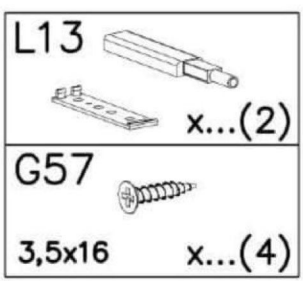

HANDLE

PUSH

OPTION A  HANDLE

OPTION B  PUSH

Falls Sie die Option mit Füßen bestellt haben, bitte montieren Sie keinen Nr. 6,7 !
 /
 In case of receiving the legs do not assemble No. 6,7 !
 /
 W przypadku otrzymania nóżek nie montować Nr. 6,7 !

W1  GLUE, LEIM, LEPILO, LİM x...(1)	H3  280mm x...(4)	G50  6x13 x...(8)	W10  300mm x...(1)
K1  ø15x12 x...(8)	G8  4x30 x...(4)	N1  M4x9 x...(4)	I1  x...(6)
K10  x...(8)	B1  ø8x35 x...(8)	W2  x...(1)	A6  ø7x40 x...(8)