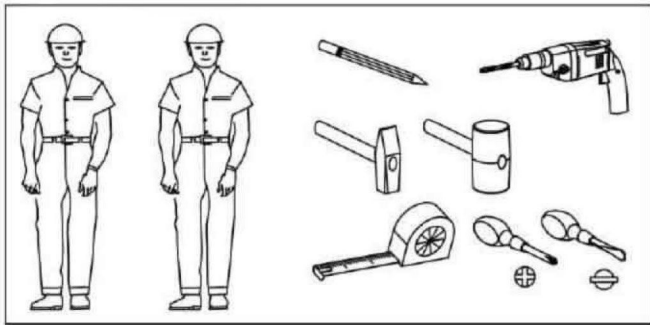

HANDLE

PUSH

OPTION A  HANDLE

OPTION B  PUSH

Falls Sie die Option mit Füßen bestellt haben, bitte montieren Sie keinen Nr. 6,7 !
 /
 In case of receiving the legs do not assemble No. 6,7 !
 /
 W przypadku otrzymania nóżek nie montować Nr. 6,7 !

W1  GLUE, LEIM, LEPILO, LİM x...(1)	H3  280mm x...(4)	G50  6x13 x...(8)	W10  300mm x...(1)
K1  ø15x12 x...(8)	G8  4x30 x...(4)	N1  M4x9 x...(4)	I1  x...(6)
K10  x...(8)	B1  ø8x35 x...(8)	W2  x...(1)	A6  ø7x40 x...(8)