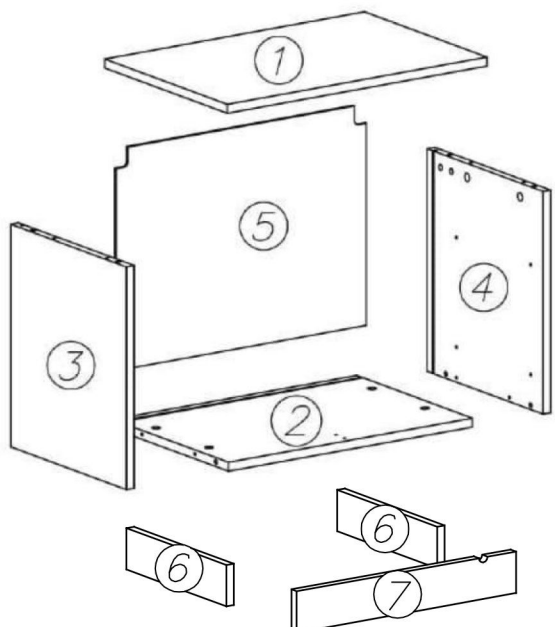

HANDLE

PUSH

OPTION A  HANDLE

OPTION B  PUSH

Falls Sie die Option mit Füßen bestellt haben, bitte montieren Sie keinen Nr. 6,7 !
 /
 In case of receiving the legs do not assemble No. 6,7 !
 /
 W przypadku otrzymania nóżek nie montować Nr. 6,7 !

W1  GLUE, LEIM, LEPILO, LİM x...(1)	H3  280mm x...(4)	G50  6x13 x...(8)	W10  300mm x...(1)
K1  ø15x12 x...(8)	G8  4x30 x...(4)	N1  M4x9 x...(4)	I1  x...(6)
K10  x...(8)	B1  ø8x35 x...(8)	W2  x...(1)	A6  ø7x40 x...(8)