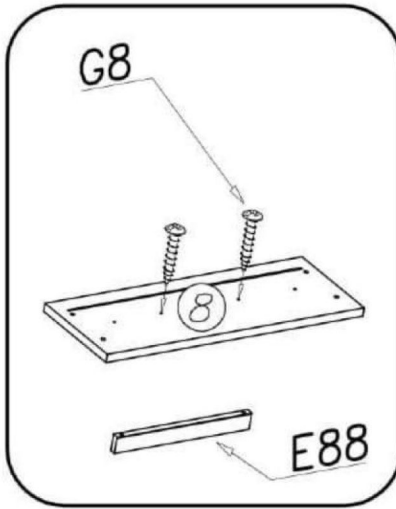

I

OPCJA A

0,5h

II

OPCJA B

PUSH

0,5h