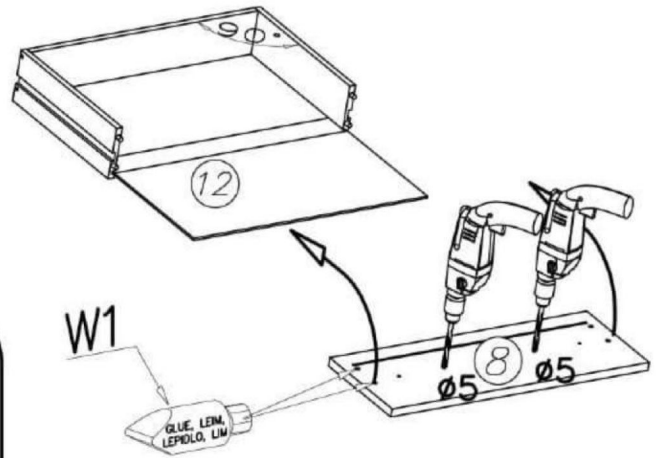

I

OPCJA A

0,5h

II

OPCJA B

PUSH

0,5h