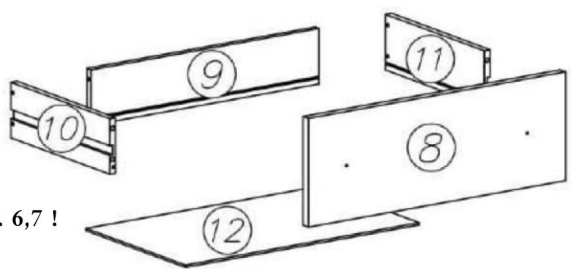

HANDLE

PUSH

OPTION A  HANDLE

OPTION B  PUSH

Falls Sie die Option mit Füßen bestellt haben, bitte montieren Sie keinen Nr. 6,7 !
 /
 In case of receiving the legs do not assemble No. 6,7 !
 /
 W przypadku otrzymania nóżek nie montować Nr. 6,7 !

W1  GLUE, LEIM, LEPILO, LİM x...(1)	H3  280mm x...(4)	G50  6x13 x...(8)	W10  300mm x...(1)
K1  ø15x12 x...(8)	G8  4x30 x...(4)	N1  M4x9 x...(4)	I1  x...(6)
K10  x...(8)	B1  ø8x35 x...(8)	W2  x...(1)	A6  ø7x40 x...(8)