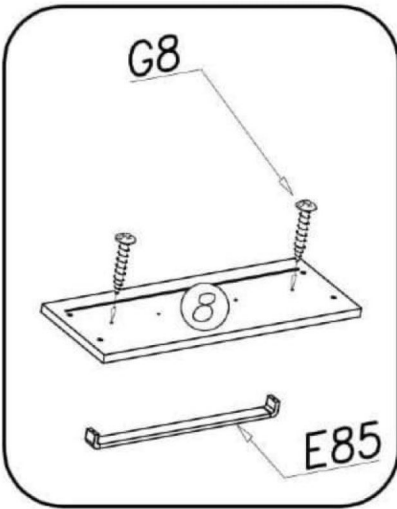

I

OPCJA A

0,5h

II

OPCJA B

PUSH

0,5h