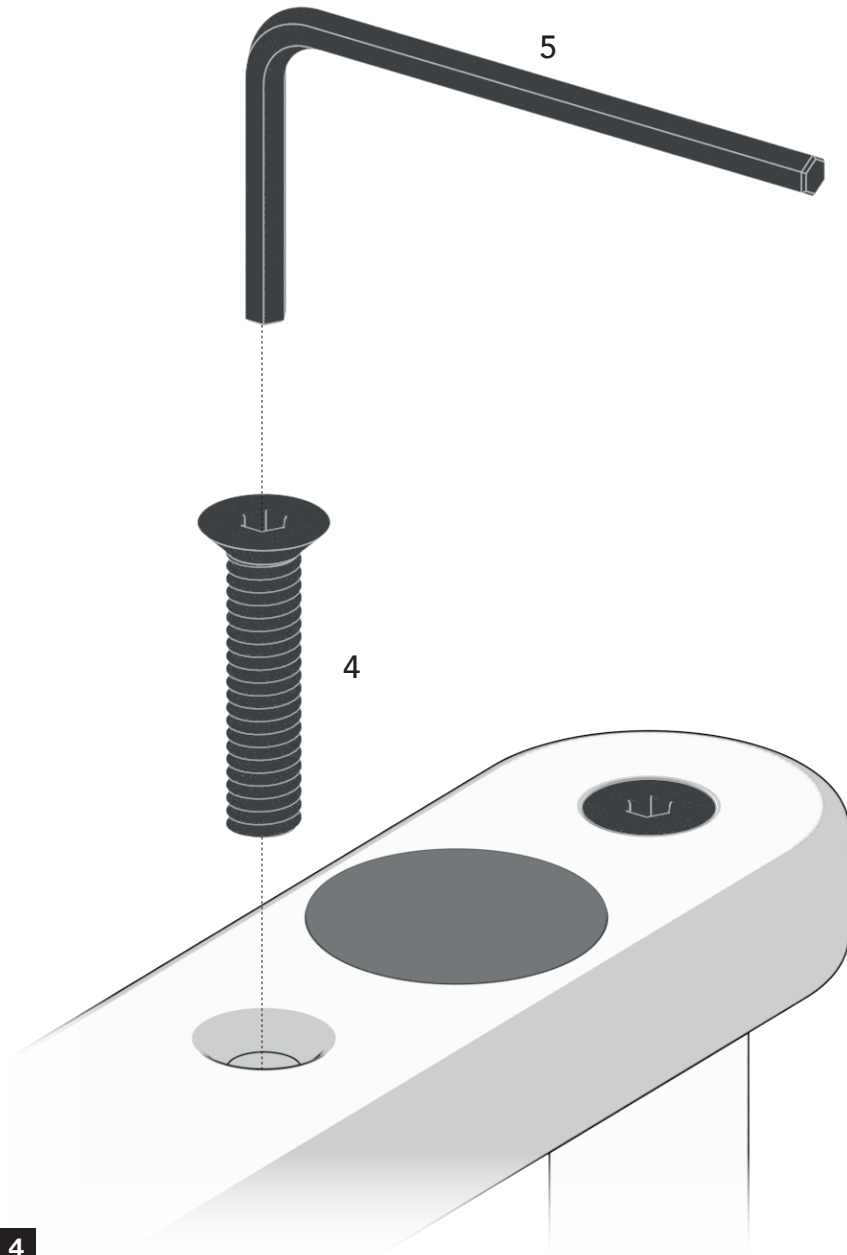

3. Adım ↘

Step 3 ↘

Stork

demontha

Garanti şartlarının geçerli olması için kurulum şemasındaki sıraya uygun olarak montaj yapılması gerekmektedir. Hatasız ve daha kolay montaj için tüm parçaları önce temiz ve düz bir zemine diziniz. Şemada görülen parça listesi ile ürün kutusundan çıkan parçaları karşılaştırınız. Montaj hakkında sorularınız için destek@demontha.com.tr e-posta adresinden bize ulaşabilirsiniz.

Parça Listesi	Part List	Parça No/Part No	Adet/Piece
			x1
			x4

1. Adım Montaja başlamadan önce vida başlıklarını çıkartınız.
Step 1 Remove the protective caps before assembly.

2. Adım

Step 2