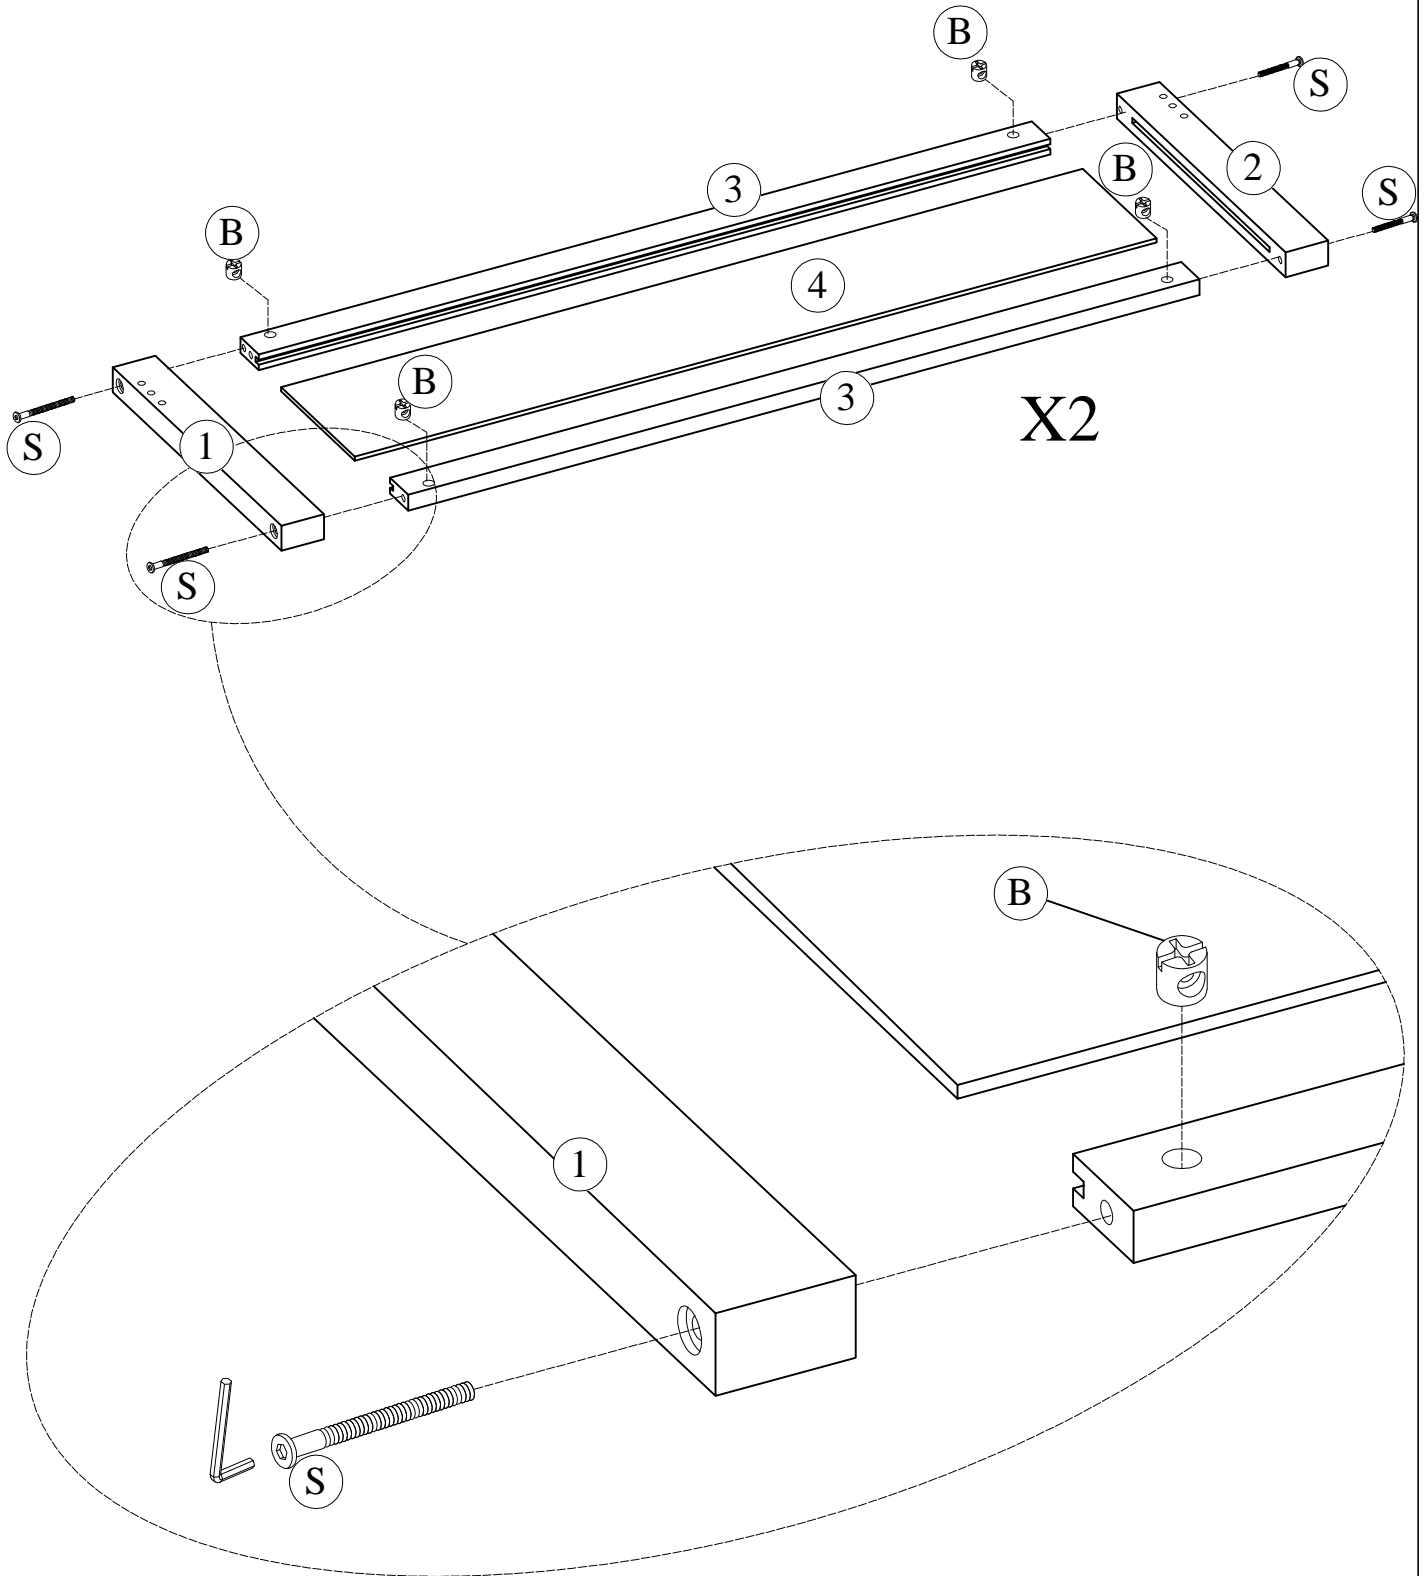

STEP-ÉTAPE-1

Q	S	B
1pc	8pcs	8pcs