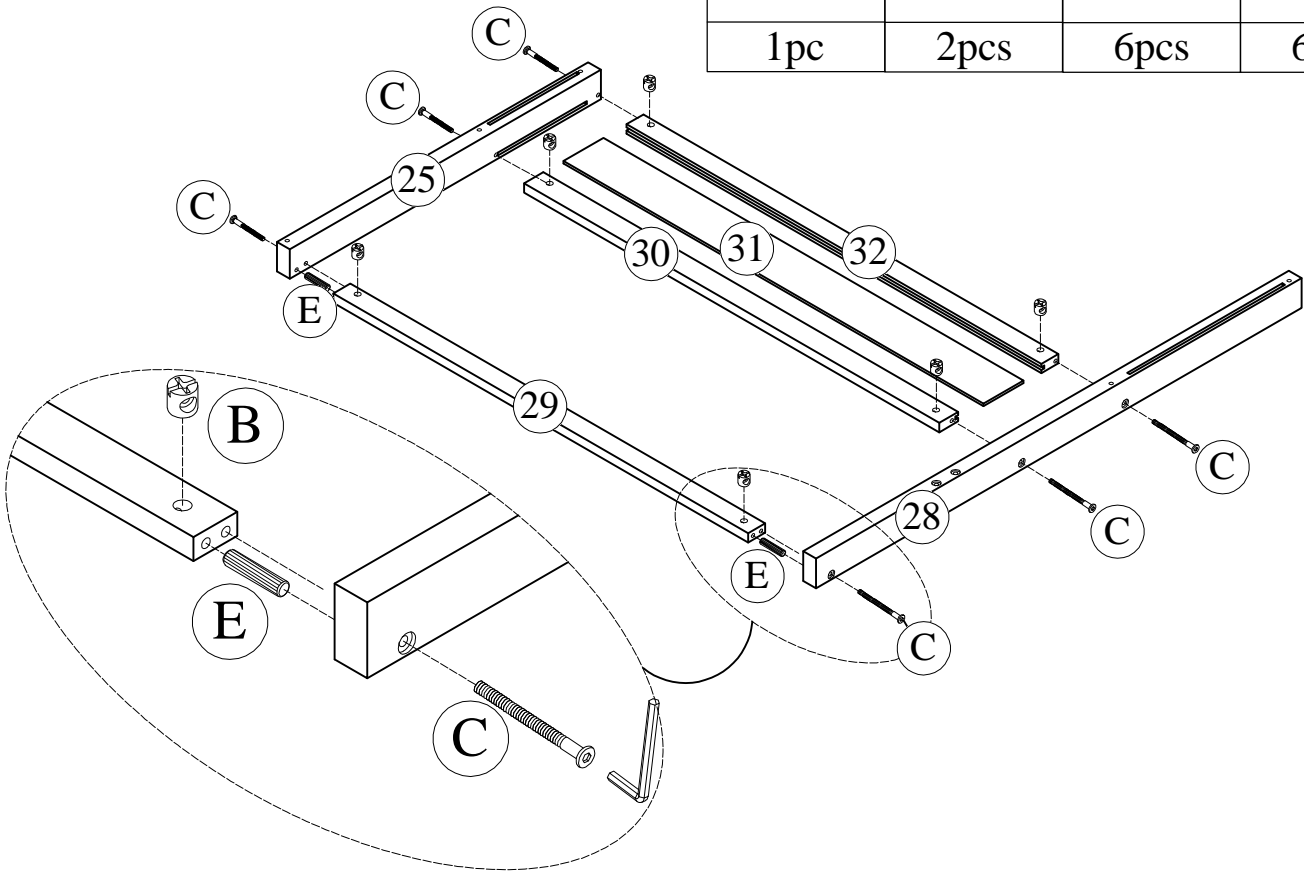

Hardware List (Box 1 - N701P402533)

<p>A</p>  <p>Ø1/4" x 100 mm Hex-Head bolts 12pcs Boulons à tête hexagonale 12 pcs</p>	<p>B</p>  <p>Ø1/4" x 12 mm Horizontal-Hole bolts 52pcs Boulons à trous horizontaux 52 pcs</p>	<p>C</p>  <p>Ø1/4" x 70 mm Hex-Head bolts 24pcs Boulons à tête hexagonale 24 pcs</p>
<p>D</p>  <p>M4 x 30 mm Wood Screws 54pcs Vis à bois 54 pcs</p>	<p>E</p>  <p>Ø8 x 30 mm Wood dowel 27 pcs Cheville en bois 27 pcs</p>	<p>F</p>  <p>M4 x 15 mm Wood Screws 56pcs Vis à bois 56 pcs</p>
<p>G</p>  <p>Straight Steel Panel 4pcs Panneau droit en acier 4 pcs</p>	<p>H</p>  <p>1/4" x60 Screws 2pcs Vis 2 pcs</p>	<p>I</p>  <p>Angle Metal-6pc Angle en métal 6pcs</p>
<p>J</p>  <p>M4 x 15 mm Wood Screws 18pcs Vis à bois 18 pcs</p>	<p>K</p>  <p>Ø1/4" x 60 mm Hex-Head bolts 8pcs Boulons à tête hexagonale 8 pcs</p>	<p>L</p>  <p>Leaf Hinge - 2pcs Charnière à feuille - 2 pcs</p>

Assembly Tools Required (Not Included)
Outils d'assemblage requis (non inclus)

Hardware List (Box 1 - N701P402533)

<p>M</p>  <p>Adjustable shelf pin - 8pcs Goupille d'étagère réglable - 8 pcs</p>	<p>N</p>  <p>Wheels 4pcs Roues 4 pcs</p>	<p>O</p>  <p>Wheels 8pcs Roues 8 pcs</p>
<p>P</p>  <p>M4 x 35 mm Wood Screws 44pcs Vis à bois 44 pcs</p>	<p>19</p>  <p>Wooden block - 4pcs Bloc en bois - 4 pcs</p>	<p>Q</p>  <p>Allen Key 2pcs Clé Allen 2 pcs</p>
<p>W</p>  <p>M3 x 12 mm Wood Screws 24 pcs Vis à bois 24 pcs</p>	<p>S</p>  <p>Ø1/4" x 90 mm Hex-Head bolts 8pcs Boulons à tête hexagonale 8 pcs</p>	<p>T</p>  <p>Magnet Door Catcher 1pc Attrape-porte magnétique-1pc</p>
<p>U</p>  <p>Power supply & touch sensor switch - 1pc Alimentation électrique et interrupteur à capteur tactile - 1pc</p>	<p>V</p>  <p>Led Light - 2pcs Lumière LED - 2 pièces</p>	

STEP-ÉTAPE-1

Q	S	B
		
1pc	8pcs	8pcs

STEP-ÉTAPE-2

Q	E	C	B
			
1pc	2pcs	6pcs	6pcs

STEP-ÉTAPE-3

Q	E	A	B
			
1pc	4pcs	4pcs	8pcs

STEP-ÉTAPE-4

Q	E	A	B
			
1pc	2pcs	6pcs	6pcs