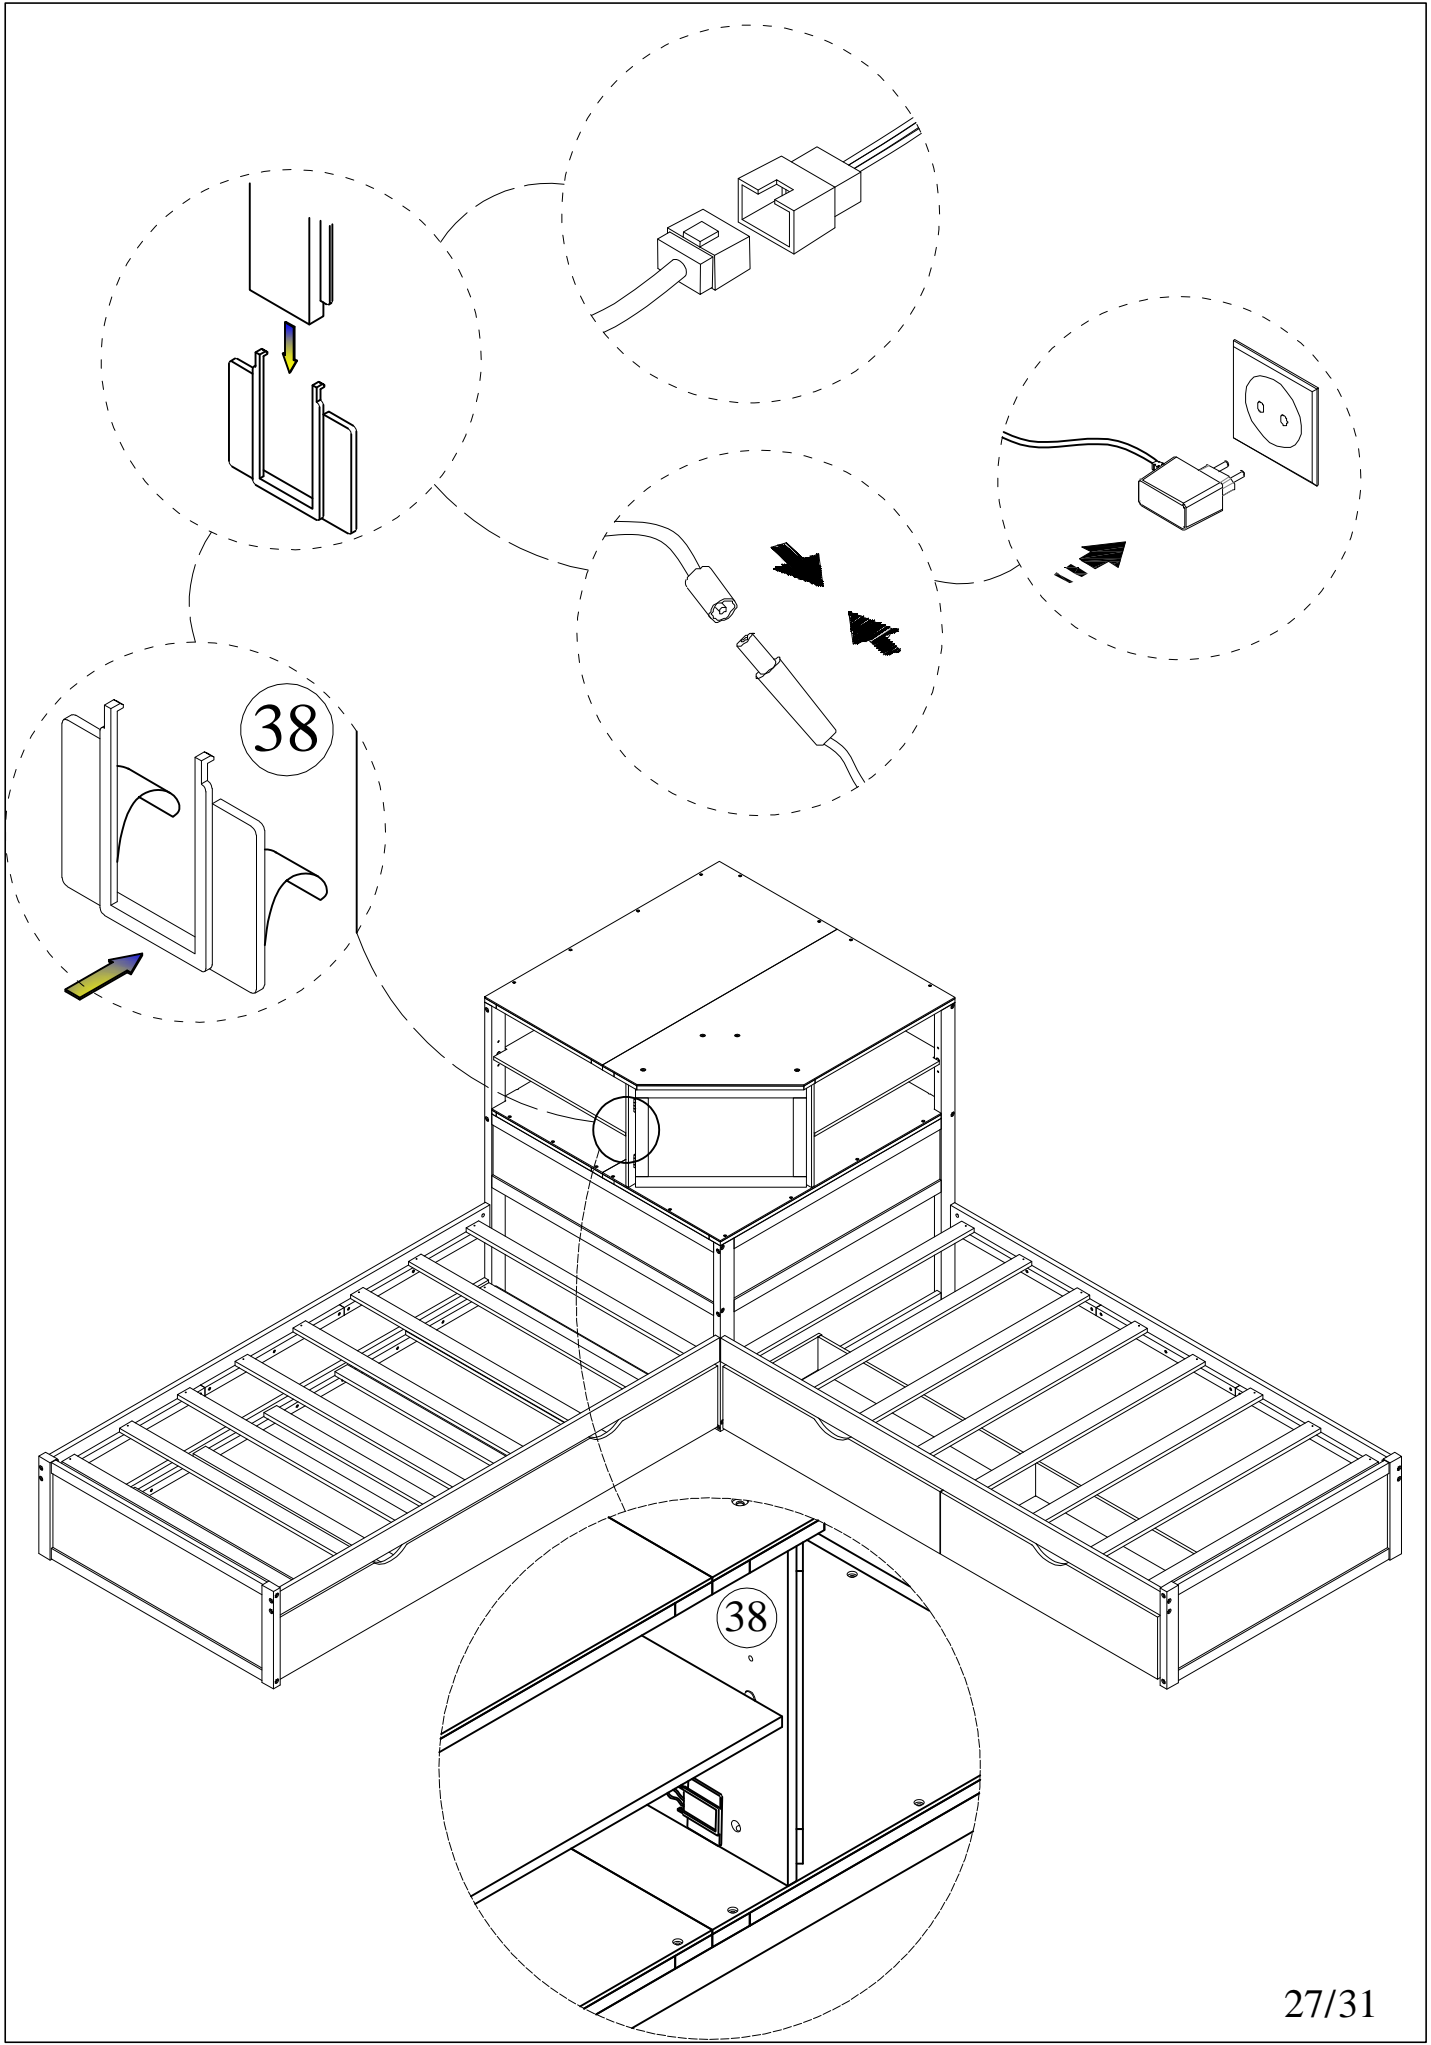

Part List (Box 2-N701P402534)

Liste des pcs

<p>34</p>  <p>Lower Bar- 1pc Barre inférieure - 1 pc</p>	<p>36</p>  <p>Upper Bar- 1pc Barre supérieure - 1 pc</p>	<p>43</p>  <p>Lower Left Horizontal Bar- 1pc Barre horizontale en bas à gauche - 1 pc</p>
<p>45</p>  <p>Top Hind Side Rail- 1pc Rail latéral arrière supérieur - 1 pc</p>	<p>46</p>  <p>Upper Left Horizontal Bar- 1pc Barre horizontale supérieure gauche - 1 pc</p>	<p>47</p>  <p>Bottom Back Bar- 1pc Barre arrière inférieure - 1 pc</p>
<p>49</p>  <p>Top Front Side Rail- 1pc Rail latéral avant supérieur- 1 pc</p>	<p>50</p>  <p>Back bar above- 1pc Barre arrière au-dessus - 1 pc</p>	<p>51</p>  <p>Upper baseboard - 1pc Plinthe supérieure - 1 pc</p>

F	O
	
32pcs	8pcs

X2

OPTION:1

19	D
	
4pcs	8pcs

X4

OPTION:1

OPTION:1

OPTION:2