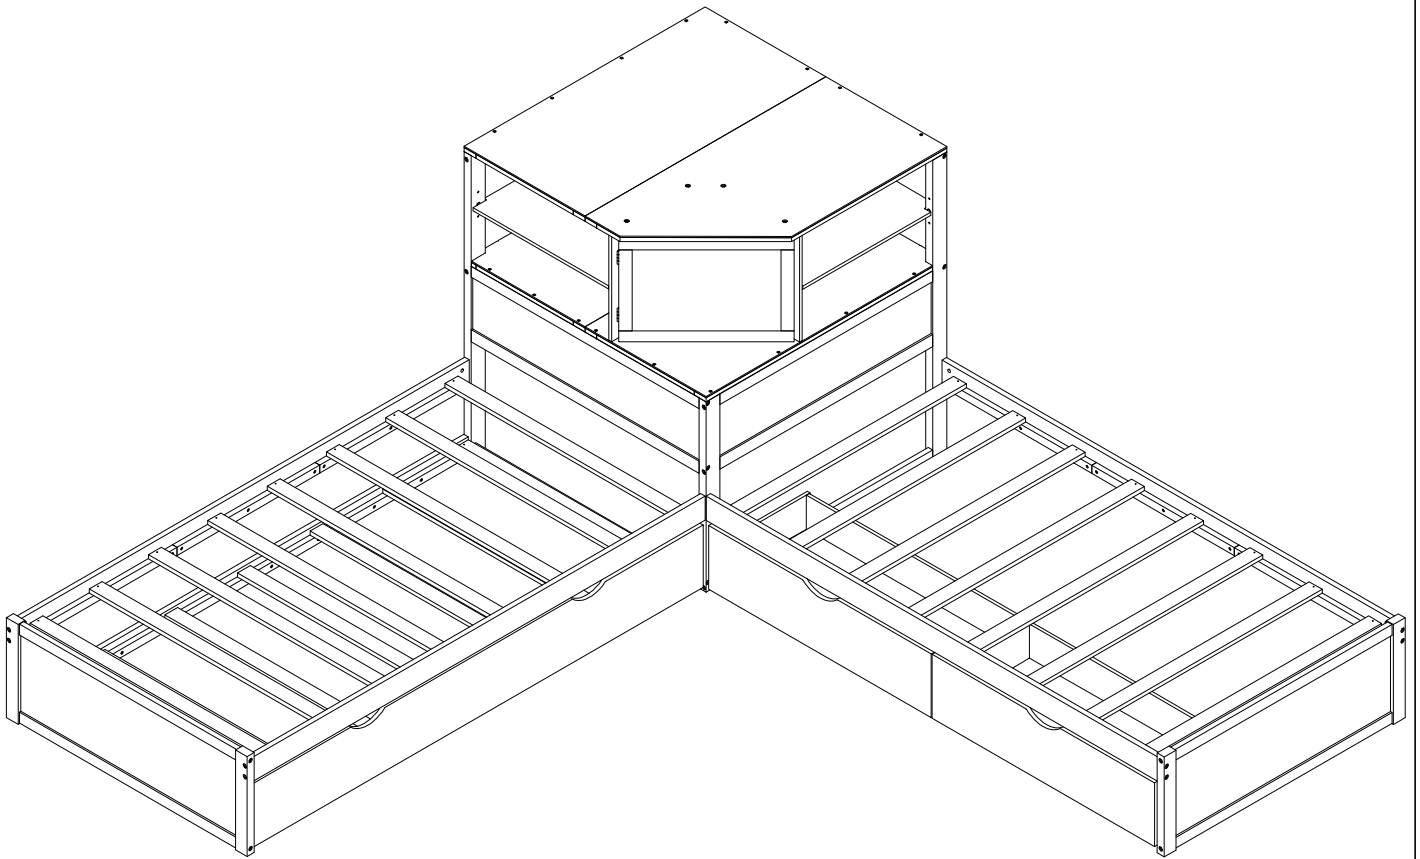

ASSEMBLY INSTRUCTION
SKU CODE: (N701P402533-534)
INSTRUCTION DE MONTAGE
CODE SKU: (N701P402533-534)

Part List (Box 1-N701P402533) and Hardware box

Liste des pcs et boîte de quincaillerie

<p>4</p>  <p>Footboard Panel- 2pcs Panneau de marchepied - 2pcs</p>	<p>9</p>  <p>Slats- 13pcs Lattes - 13 pcs</p>	<p>13</p>  <p>Bottom Drawer- 2pcs Tiroir du bas - 2pcs</p>
<p>20</p>  <p>Hind Top Panel- 1pc Panneau supérieur arrière - 1 pc</p>	<p>21</p>  <p>Front Top Panel- 1pc Panneau supérieur avant - 1 pc</p>	<p>22</p>  <p>Front Lower Shelf Board- 1pc Planche de tablette inférieure avant - 1 pc</p>
<p>23</p>  <p>Hind Lower Shelf Board- 1pc Planche d'étagère inférieure arrière - 1 pc</p>	<p>24</p>  <p>Door- 1pc Porte - 1 pc</p>	<p>26</p>  <p>Right Hind Leg- 1pc Patte arrière droite - 1 pc</p>
<p>28</p>  <p>Left Front Leg- 1pc Jambe avant gauche - 1 pc</p>	<p>31</p>  <p>Headboard Panel- 1pc Panneau de tête de lit - 1 pc</p>	<p>35</p>  <p>Headboard Panel- 1pc Panneau de tête de lit - 1 pc</p>
<p>37</p>  <p>Right Vertical Panel- 1pc Panneau vertical droit - 1 pc</p>	<p>38</p>  <p>Left Vertical Panel- 1pc Panneau vertical gauche - 1 pc</p>	<p>39</p>  <p>Right Shelf Board- 1pc Planche d'étagère droite - 1 pc</p>
<p>40</p>  <p>Left Shelf Board- 1pc Planche d'étagère gauche - 1 pc</p>	<p>41</p>  <p>Right Hind Panel- 1 pc Panneau arrière droit - 1 pc</p>	<p>44</p>  <p>Left Vertical Panel- 1pc Panneau vertical à gauche - 1 pc</p>
<p>48</p>  <p>Right Vertical Panel- 1pc Panneau vertical droit - 1 pc</p>	<p>15</p>  <p>Left Right Drawer- 2pcs Tiroir gauche/droite - 2 pcs</p>	<p>42</p>  <p>Right Hind Panel- 1pc Panneau arrière droit - 1 pc</p>