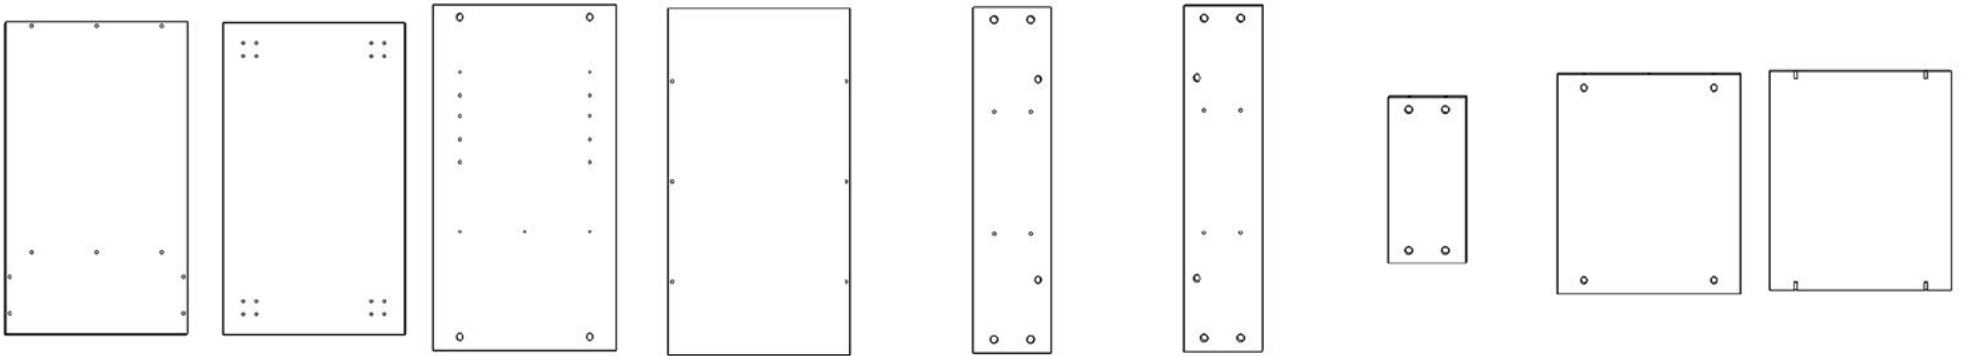

TOOLS:

UNIT:MM 1 2 3 4 5 6 7 X 2 8 9

600×350×15 600×350×15 665×348×15 665×348×15 665×150×15 665×150×15 316×149×15 418×346×15 418×346×15

UNIT:MM (A) X 32 (B) X 32 (C) X 8 (D) X 16 (E) X 2 (F) X 2 (G) X 4

M6×40 Φ15×12 Φ8×40 M3.5×14

BOLT INSTALLATION AS BELOW:

1.

2.

3.

4.

5.

6.

7.