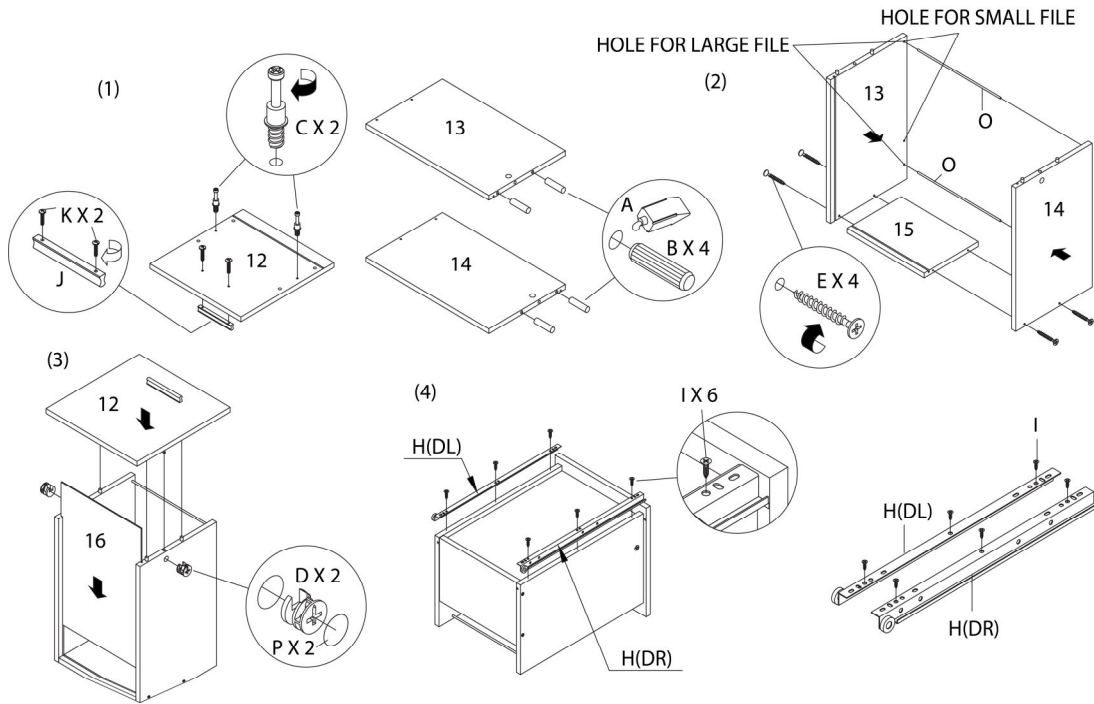

ÉTAPE / STEP 11