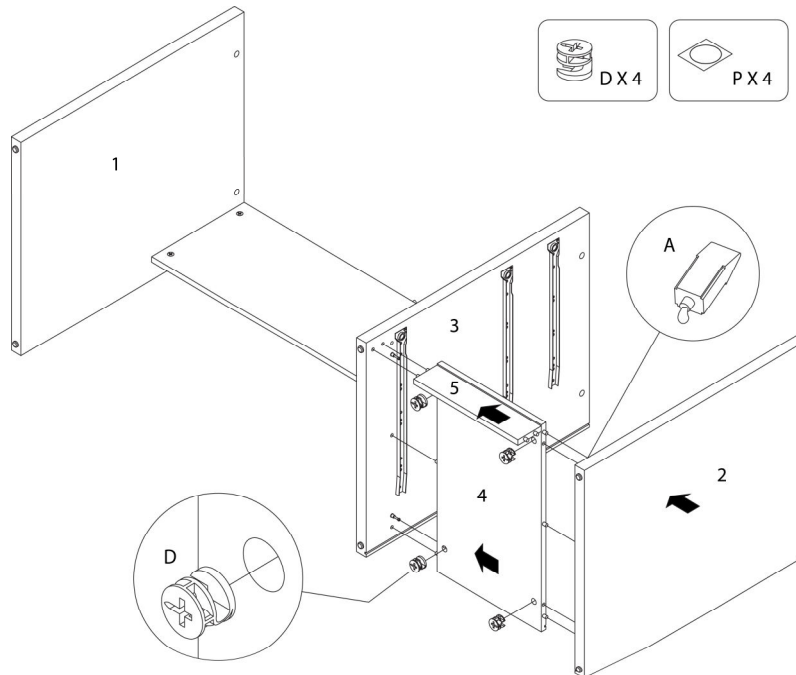

LISTE DES PIÈCES DE MONTAGE
HARDWARE LIST

PIÈCE / PART #	IMAGE	DESCRIPTION	QTY / QTÉ
K		ASSEMBLING BOLT - 7/8" BOULON D'ASSEMBLAGE - 7/8"	6
L		SUPPORT PLATE - 2" X 2" PLAQUE DE SUPPORT - 2" X 2"	2
M		ASSEMBLING SCREW - 1" VIS D'ASSEMBLAGE - 1"	8
N		TRANSPARENT RUBBER - Ø5/8" CAOUTCHOUC TRANSPARENT - Ø5/8"	4
O		HANGING FOLDER BAR - 11 7/8" BARRE DE DOSSIER SUSPENDUE - 11 7/8"	2

LISTE DES PIÈCES DE MONTAGE
HARDWARE LIST

PIÈCE / PART #	IMAGE	DESCRIPTION	QTY / QTÉ
P		FINISHING STICKER - Ø3/4" COLLANT DE FINITION - Ø3/4"	26

OUTIL DE VÉRIFICATION DE DIMENSIONS DES PIÈCES
HARDWARE DIMENSIONS VERIFICATION TOOL

ÉTAPE / STEP 1

ÉTAPE / STEP 2

ÉTAPE / STEP 3

ÉTAPE / STEP 4

ÉTAPE / STEP 5

ÉTAPE / STEP 6

ÉTAPE / STEP 7

ÉTAPE / STEP 8