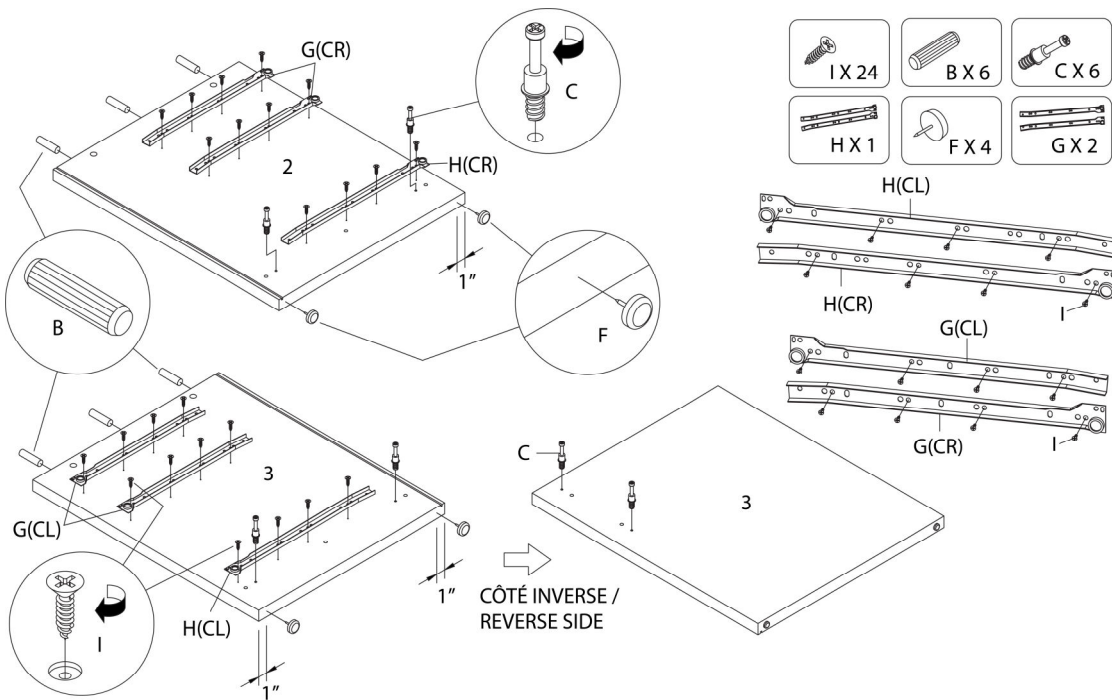

ÉTAPE / STEP 1