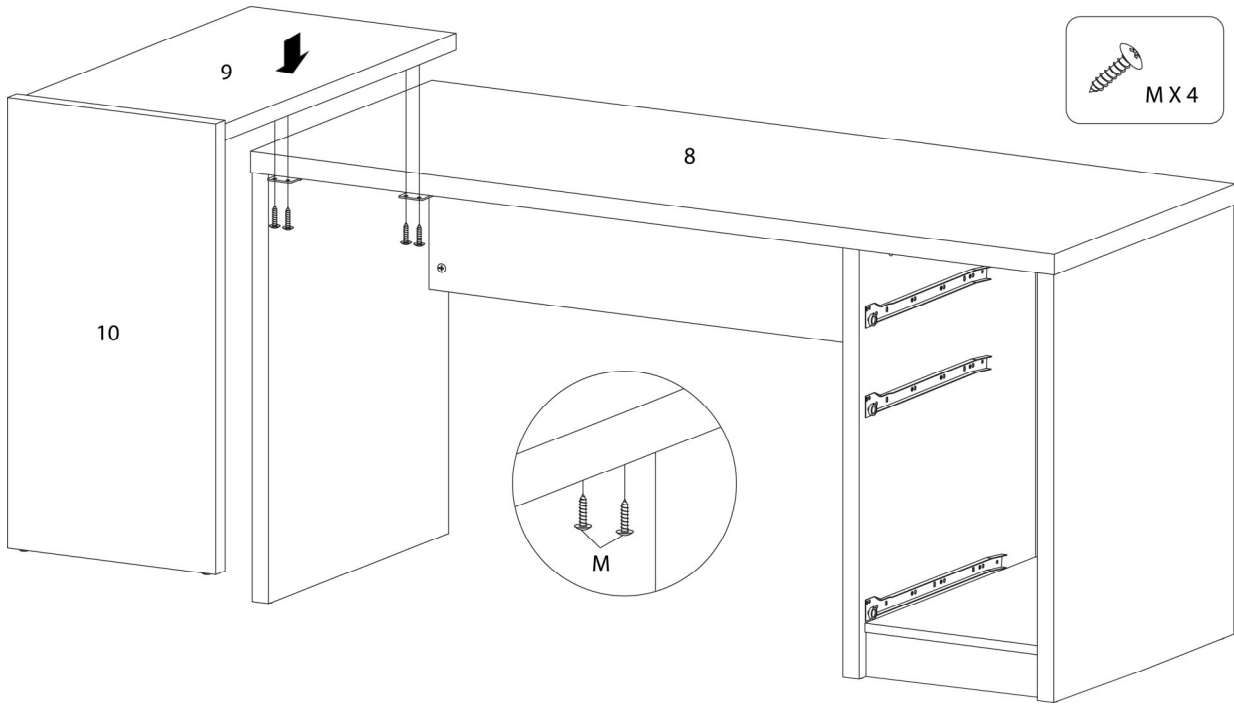

ÉTAPE / STEP 9