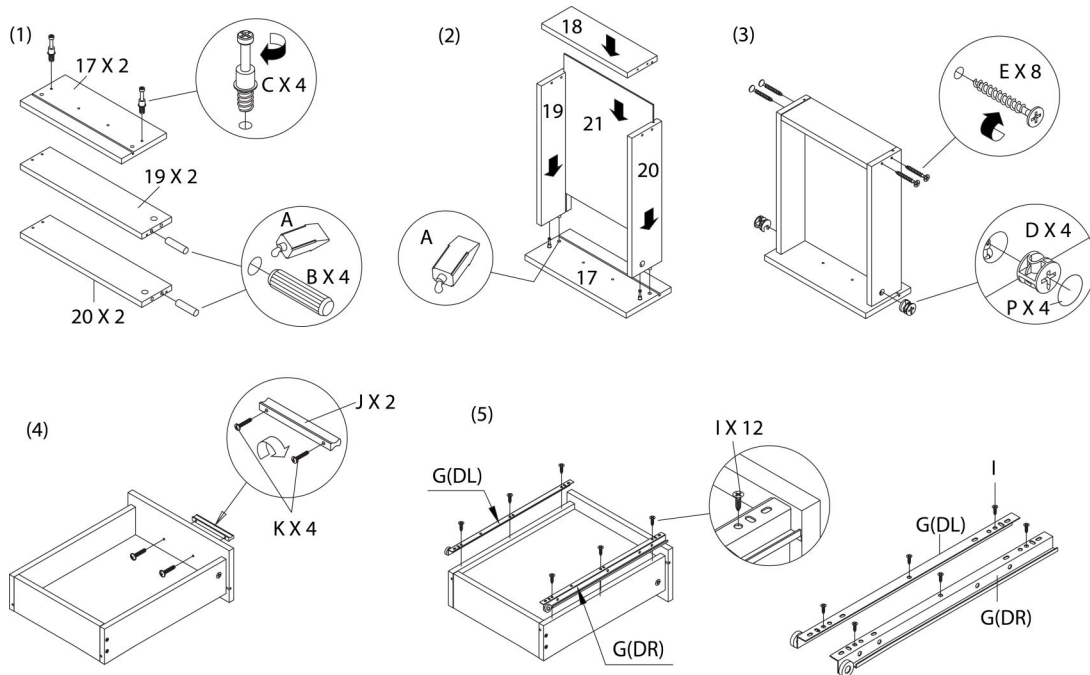

ÉTAPE / STEP 10