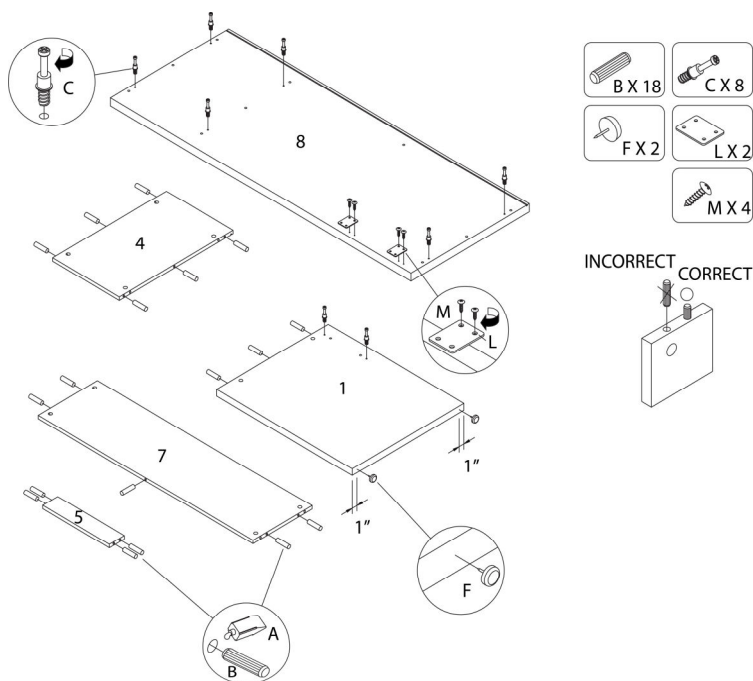

LISTE DES PIÈCES
PARTS LIST

PIÈCE / PART #	IMAGE	DESCRIPTION	QTY / QTÉ
21		DRAWER BOTTOM PANEL PANNEAU DU BAS TIROIR	2
22		GLASS TOP SURFACE EN VERRE	1

LISTE DES PIÈCES DE MONTAGE
HARDWARE LIST

PIÈCE / PART #	IMAGE	DESCRIPTION	QTY / QTÉ
A		GLUE - 40G COLLE - 40G	1
B		WOOD DOWEL - Ø3/8" X 1 1/8" GOUJON DE BOIS - Ø3/8" X 1 1/8"	38
C		CAM LOCK SCREW - 1 3/8" VIS CAM LOCK - 1 3/8"	26
D		CAM LOCK CONNECTOR - Ø5/8" X 1/2" ÉCROU CAM LOCK - Ø5/8" X 1/2"	26
E		ASSEMBLING SCREW - 1 3/8" VIS D'ASSEMBLAGE - 1 3/8"	12

LISTE DES PIÈCES DE MONTAGE
HARDWARE LIST

PIÈCE / PART #	IMAGE	DESCRIPTION	QTY / QTÉ
K		ASSEMBLING BOLT - 7/8" BOULON D'ASSEMBLAGE - 7/8"	6
L		SUPPORT PLATE - 2" X 2" PLAQUE DE SUPPORT - 2" X 2"	2
M		ASSEMBLING SCREW - 1" VIS D'ASSEMBLAGE - 1"	8
N		TRANSPARENT RUBBER - Ø5/8" CAOUTCHOUC TRANSPARENT - Ø5/8"	4
O		HANGING FOLDER BAR - 11 7/8" BARRE DE DOSSIER SUSPENDUE - 11 7/8"	2

LISTE DES PIÈCES DE MONTAGE
HARDWARE LIST

PIÈCE / PART #	IMAGE	DESCRIPTION	QTY / QTÉ
P		FINISHING STICKER - Ø3/4" COLLANT DE FINITION - Ø3/4"	26

OUTIL DE VÉRIFICATION DE DIMENSIONS DES PIÈCES
HARDWARE DIMENSIONS VERIFICATION TOOL

ÉTAPE / STEP 1

ÉTAPE / STEP 2

ÉTAPE / STEP 3

ÉTAPE / STEP 4

ÉTAPE / STEP 5

ÉTAPE / STEP 6

ÉTAPE / STEP 7

ÉTAPE / STEP 8