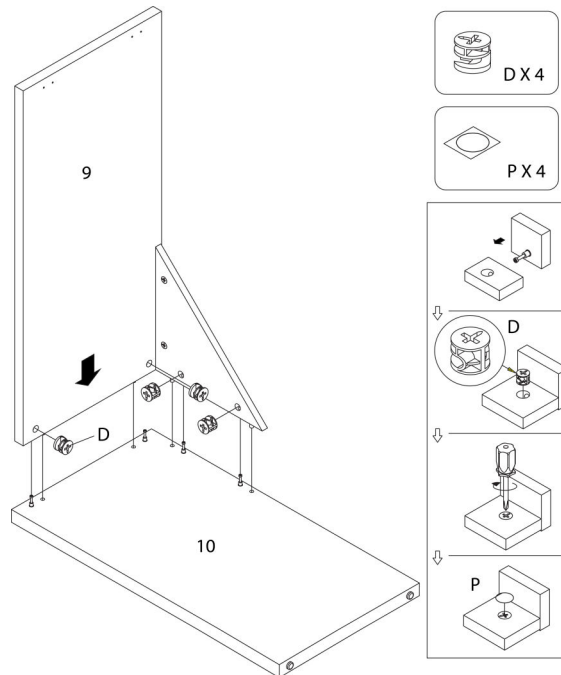

LISTE DES PIÈCES
PARTS LIST

PIÈCE / PART #	IMAGE	DESCRIPTION	QTY / QTÉ
21		DRAWER BOTTOM PANEL PANNEAU DU BAS TIROIR	2
22		GLASS TOP SURFACE EN VERRE	1

LISTE DES PIÈCES DE MONTAGE
HARDWARE LIST

PIÈCE / PART #	IMAGE	DESCRIPTION	QTY / QTÉ
A		GLUE - 40G COLLE - 40G	1
B		WOOD DOWEL - Ø3/8" X 1 1/8" GOUJON DE BOIS - Ø3/8" X 1 1/8"	38
C		CAM LOCK SCREW - 1 3/8" VIS CAM LOCK - 1 3/8"	26
D		CAM LOCK CONNECTOR - Ø5/8" X 1/2" ÉCROU CAM LOCK - Ø5/8" X 1/2"	26
E		ASSEMBLING SCREW - 1 3/8" VIS D'ASSEMBLAGE - 1 3/8"	12

LISTE DES PIÈCES DE MONTAGE
HARDWARE LIST

PIÈCE / PART #	IMAGE	DESCRIPTION	QTY / QTÉ
K		ASSEMBLING BOLT - 7/8" BOULON D'ASSEMBLAGE - 7/8"	6
L		SUPPORT PLATE - 2" X 2" PLAQUE DE SUPPORT - 2" X 2"	2
M		ASSEMBLING SCREW - 1" VIS D'ASSEMBLAGE - 1"	8
N		TRANSPARENT RUBBER - Ø5/8" CAOUTCHOUC TRANSPARENT - Ø5/8"	4
O		HANGING FOLDER BAR - 11 7/8" BARRE DE DOSSIER SUSPENDUE - 11 7/8"	2

LISTE DES PIÈCES DE MONTAGE
HARDWARE LIST

PIÈCE / PART #	IMAGE	DESCRIPTION	QTY / QTÉ
P		FINISHING STICKER - Ø3/4" COLLANT DE FINITION - Ø3/4"	26

OUTIL DE VÉRIFICATION DE DIMENSIONS DES PIÈCES
HARDWARE DIMENSIONS VERIFICATION TOOL

ÉTAPE / STEP 1

ÉTAPE / STEP 2

ÉTAPE / STEP 3

ÉTAPE / STEP 4

ÉTAPE / STEP 5

ÉTAPE / STEP 6

ÉTAPE / STEP 7

ÉTAPE / STEP 8