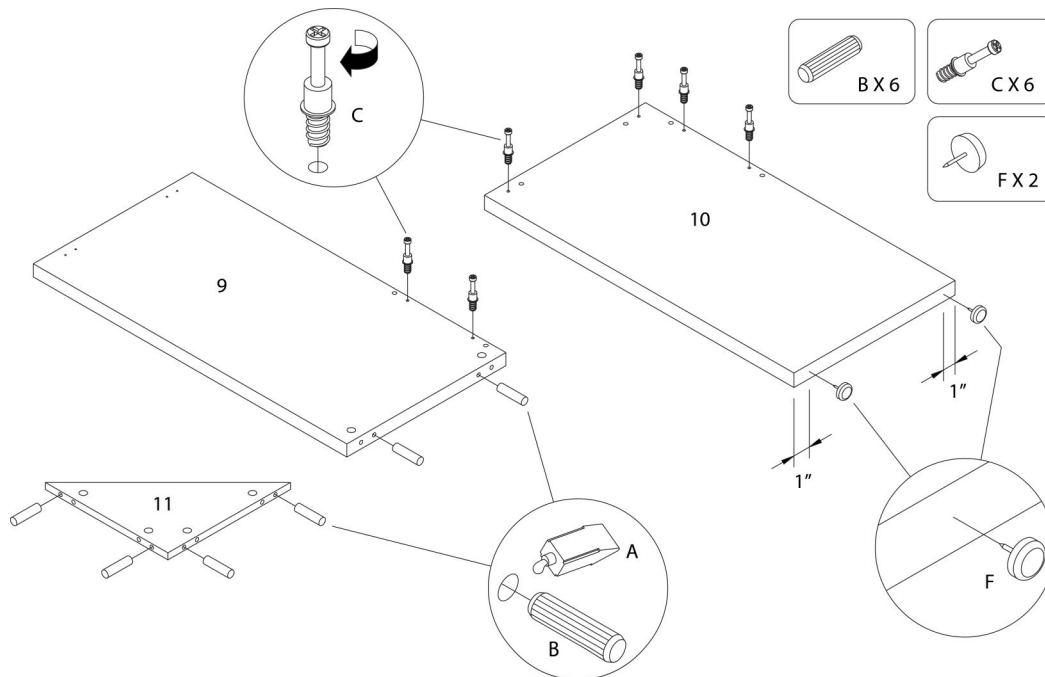

LISTE DES PIÈCES DE MONTAGE
HARDWARE LIST

PIÈCE / PART #	IMAGE	DESCRIPTION	QTY / QTÉ
K		ASSEMBLING BOLT - 7/8" BOULON D'ASSEMBLAGE - 7/8"	6
L		SUPPORT PLATE - 2" X 2" PLAQUE DE SUPPORT - 2" X 2"	2
M		ASSEMBLING SCREW - 1" VIS D'ASSEMBLAGE - 1"	8
N		TRANSPARENT RUBBER - Ø5/8" CAOUTCHOUC TRANSPARENT - Ø5/8"	4
O		HANGING FOLDER BAR - 11 7/8" BARRE DE DOSSIER SUSPENDUE - 11 7/8"	2

LISTE DES PIÈCES DE MONTAGE
HARDWARE LIST

PIÈCE / PART #	IMAGE	DESCRIPTION	QTY / QTÉ
P		FINISHING STICKER - Ø3/4" COLLANT DE FINITION - Ø3/4"	26

OUTIL DE VÉRIFICATION DE DIMENSIONS DES PIÈCES
HARDWARE DIMENSIONS VERIFICATION TOOL

ÉTAPE / STEP 1

ÉTAPE / STEP 2

ÉTAPE / STEP 3

ÉTAPE / STEP 4

ÉTAPE / STEP 5

ÉTAPE / STEP 6

ÉTAPE / STEP 7

ÉTAPE / STEP 8

ÉTAPE / STEP 9

ÉTAPE / STEP 10

ÉTAPE / STEP 11

ÉTAPE / STEP 12

ÉTAPE / STEP 13

ÉTAPE / STEP 14