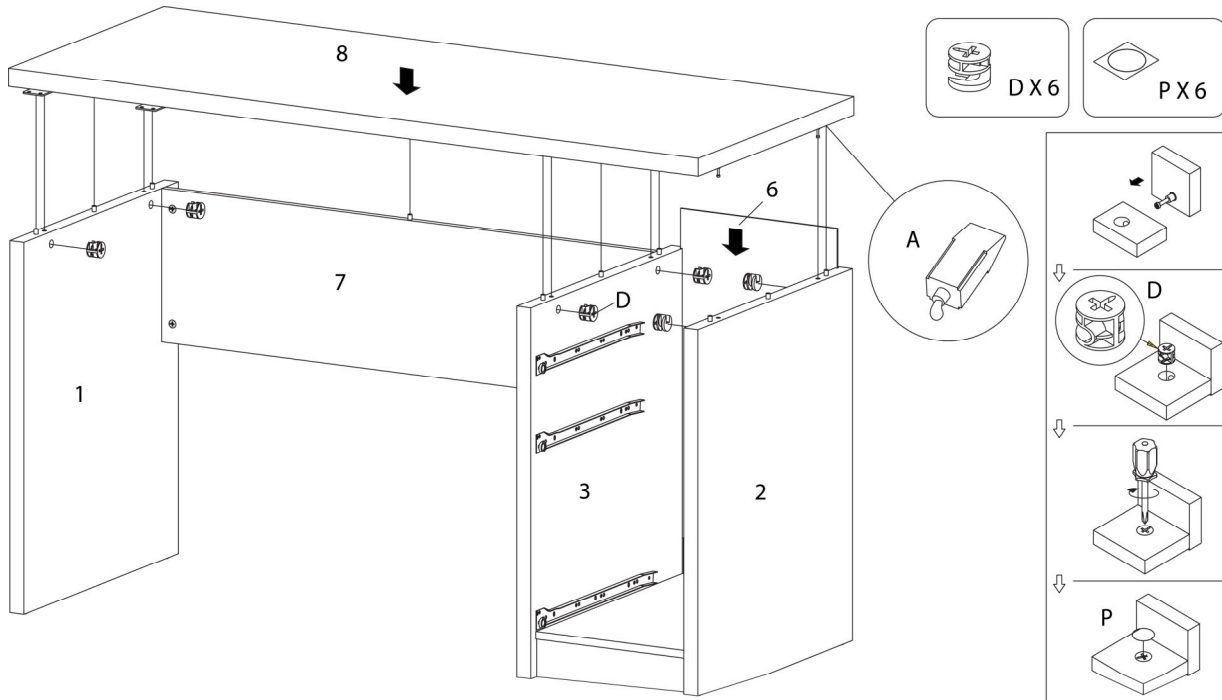

LISTE DES PIÈCES DE MONTAGE
HARDWARE LIST

PIÈCE / PART #	IMAGE	DESCRIPTION	QTY / QTÉ
K		ASSEMBLING BOLT - 7/8" BOULON D'ASSEMBLAGE - 7/8"	6
L		SUPPORT PLATE - 2" X 2" PLAQUE DE SUPPORT - 2" X 2"	2
M		ASSEMBLING SCREW - 1" VIS D'ASSEMBLAGE - 1"	8
N		TRANSPARENT RUBBER - Ø5/8" CAOUTCHOUC TRANSPARENT - Ø5/8"	4
O		HANGING FOLDER BAR - 11 7/8" BARRE DE DOSSIER SUSPENDUE - 11 7/8"	2

LISTE DES PIÈCES DE MONTAGE
HARDWARE LIST

PIÈCE / PART #	IMAGE	DESCRIPTION	QTY / QTÉ
P		FINISHING STICKER - Ø3/4" COLLANT DE FINITION - Ø3/4"	26

OUTIL DE VÉRIFICATION DE DIMENSIONS DES PIÈCES
HARDWARE DIMENSIONS VERIFICATION TOOL

ÉTAPE / STEP 1

ÉTAPE / STEP 2

ÉTAPE / STEP 3

ÉTAPE / STEP 4

ÉTAPE / STEP 5

ÉTAPE / STEP 6

ÉTAPE / STEP 7

ÉTAPE / STEP 8

ÉTAPE / STEP 9

ÉTAPE / STEP 10

ÉTAPE / STEP 11

ÉTAPE / STEP 12

ÉTAPE / STEP 13

ÉTAPE / STEP 14