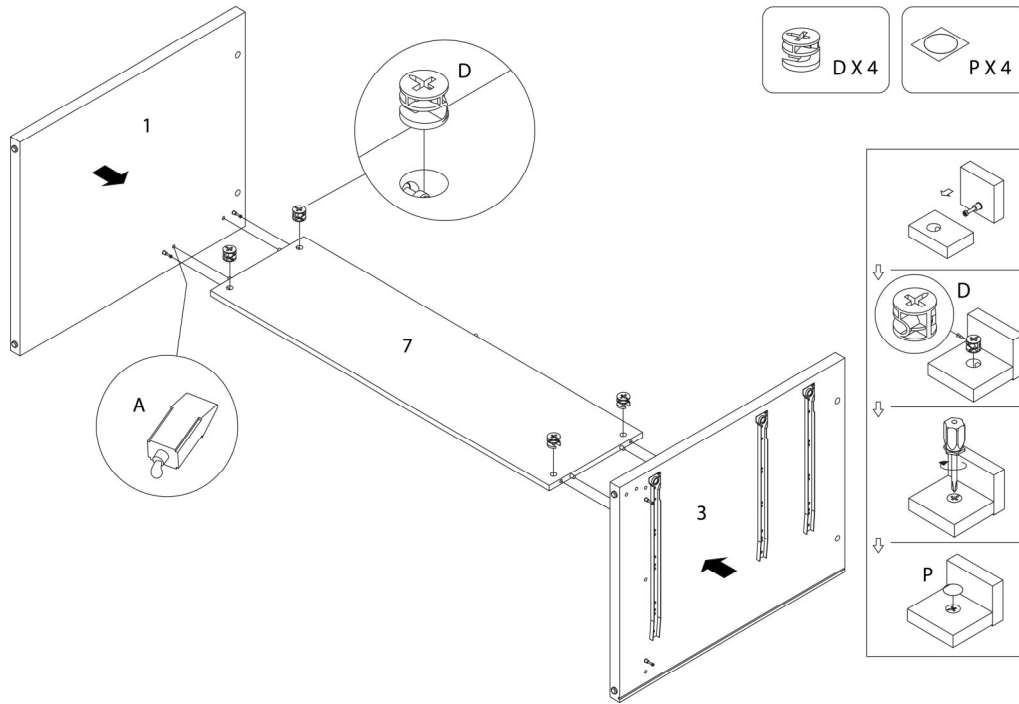

ÉTAPE / STEP 3