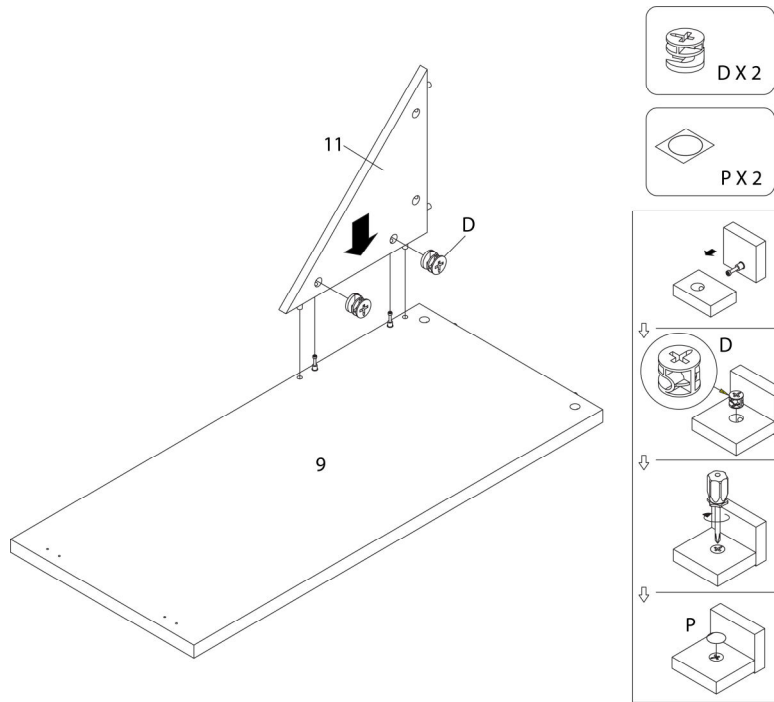

LISTE DES PIÈCES DE MONTAGE
HARDWARE LIST

PIÈCE / PART #	IMAGE	DESCRIPTION	QTY / QTÉ
K		ASSEMBLING BOLT - 7/8" BOULON D'ASSEMBLAGE - 7/8"	6
L		SUPPORT PLATE - 2" X 2" PLAQUE DE SUPPORT - 2" X 2"	2
M		ASSEMBLING SCREW - 1" VIS D'ASSEMBLAGE - 1"	8
N		TRANSPARENT RUBBER - Ø5/8" CAOUTCHOUC TRANSPARENT - Ø5/8"	4
O		HANGING FOLDER BAR - 11 7/8" BARRE DE DOSSIER SUSPENDUE - 11 7/8"	2

LISTE DES PIÈCES DE MONTAGE
HARDWARE LIST

PIÈCE / PART #	IMAGE	DESCRIPTION	QTY / QTÉ
P		FINISHING STICKER - Ø3/4" COLLANT DE FINITION - Ø3/4"	26

OUTIL DE VÉRIFICATION DE DIMENSIONS DES PIÈCES
HARDWARE DIMENSIONS VERIFICATION TOOL

ÉTAPE / STEP 1

ÉTAPE / STEP 2

ÉTAPE / STEP 3

ÉTAPE / STEP 4

ÉTAPE / STEP 5

ÉTAPE / STEP 6

ÉTAPE / STEP 7

ÉTAPE / STEP 8