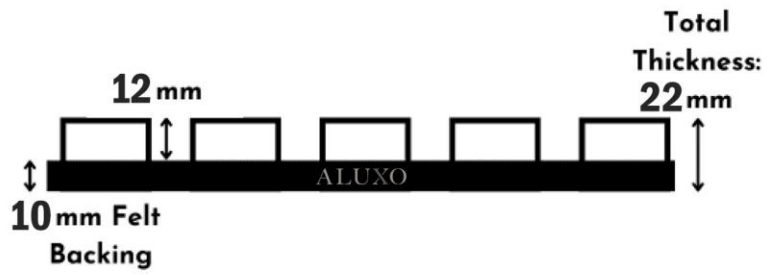

15 slats per panel

Slat Width:
27 mm

Slat Gap:
13 mm

ALUXO