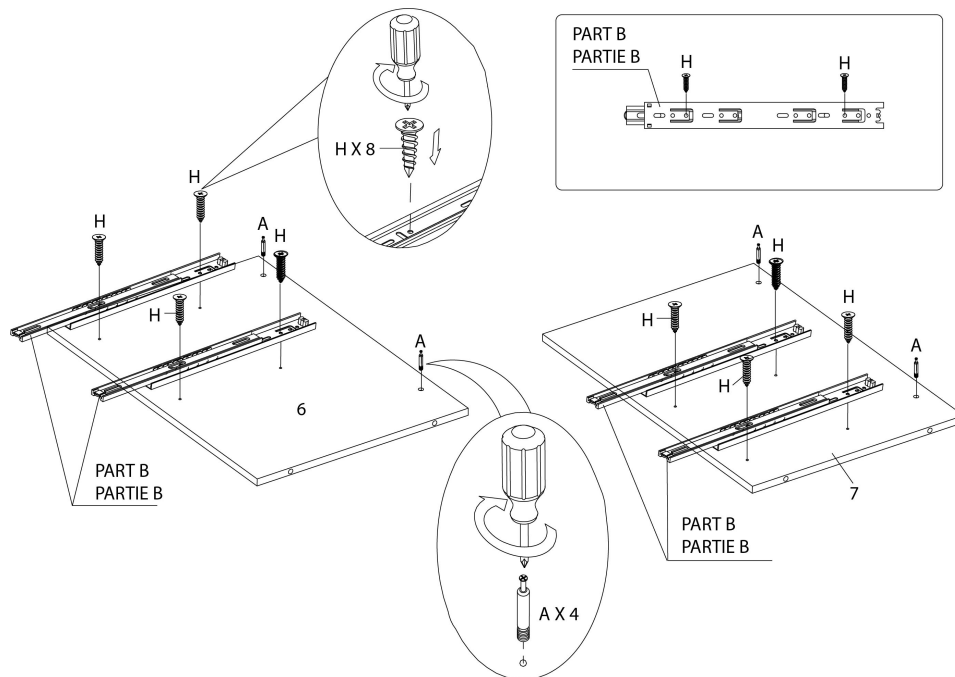

## LISTE DES PIÈCES DE MONTAGE HARDWARE LIST

PIÈCE / PART #	IMAGE	DESCRIPTION	QTY / QTÉ
<b>A</b>		CAM LOCK SCREW - 1/4" X 1 1/2"  VIS CAM LOCK - 1/4" X 1 1/2"	<b>20</b>
<b>B</b>		CAM LOCK CONNECTOR ÉCROU CAM LOCK	<b>20</b>
<b>C</b>		NUT DRIVER TOURNE-ÉCROU	<b>1</b>
<b>D</b>		HEX NUT ÉCROU HEXAGONALE	<b>4</b>
<b>E</b>		METAL WASHER RONDELLE DE MÉTAL	<b>4</b>

## LISTE DES PIÈCES DE MONTAGE HARDWARE LIST

PIÈCE / PART #	IMAGE	DESCRIPTION	QTY / QTÉ
<b>F</b>		WOOD DOWEL - 1 5/8" GOUJON DE BOIS - 1 5/8"	4
<b>G</b>		ASSEMBLING SCREW - 1/8" X 1 5/8" VIS D'ASSEMBLAGE - 1/8" X 1 5/8"	8
<b>H</b>		ASSEMBLING SCREW - 1/8" X 1/2" VIS D'ASSEMBLAGE - 1/8" X 1/2"	16
<b>I</b>		HEX KEY CLÉ HEXAGONALE	1
<b>J</b>		METAL DRAWER SLIDE COULISSE DE MÉTAL	4

OUTIL DE VÉRIFICATION DE DIMENSIONS DES PIÈCES  
HARDWARE DIMENSIONS VERIFICATION TOOL

ÉTAPE / STEP 3

ÉTAPE / STEP 4

ÉTAPE / STEP 5

ÉTAPE / STEP 6

ÉTAPE / STEP 7

ÉTAPE / STEP 8

**ÉTAPE / STEP 9**

**ÉTAPE / STEP 10**

ÉTAPE / STEP 11

ÉTAPE / STEP 12

ÉTAPE / STEP 13

ÉTAPE / STEP 14

LEFT / GAUCHE

RIGHT / DROIT