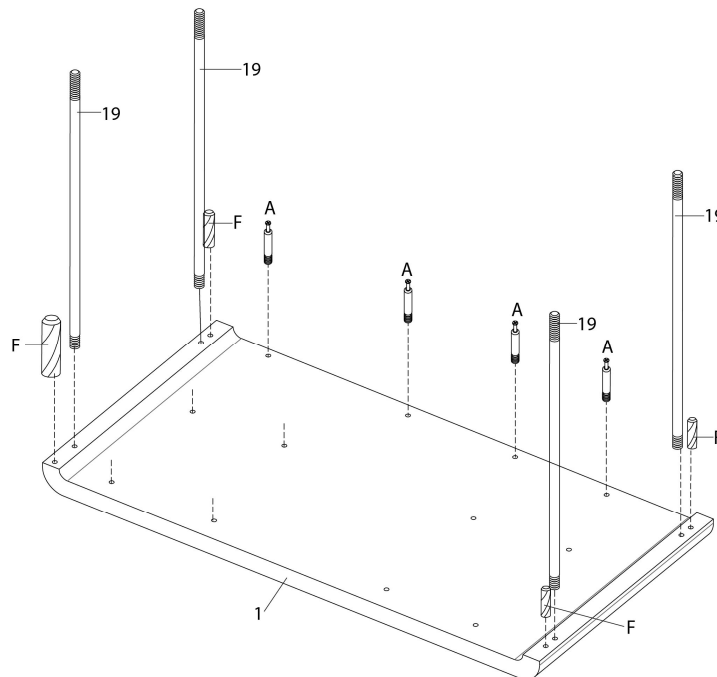

## LISTE DES PIÈCES DE MONTAGE HARDWARE LIST

PIÈCE / PART #	IMAGE	DESCRIPTION	QTY / QTÉ
<b>F</b>		WOOD DOWEL - 1 5/8" GOUJON DE BOIS - 1 5/8"	4
<b>G</b>		ASSEMBLING SCREW - 1/8" X 1 5/8" VIS D'ASSEMBLAGE - 1/8" X 1 5/8"	8
<b>H</b>		ASSEMBLING SCREW - 1/8" X 1/2" VIS D'ASSEMBLAGE - 1/8" X 1/2"	16
<b>I</b>		HEX KEY CLÉ HEXAGONALE	1
<b>J</b>		METAL DRAWER SLIDE COULISSE DE MÉTAL	4

OUTIL DE VÉRIFICATION DE DIMENSIONS DES PIÈCES  
HARDWARE DIMENSIONS VERIFICATION TOOL

ÉTAPE / STEP 3

ÉTAPE / STEP 4

ÉTAPE / STEP 5

ÉTAPE / STEP 6

ÉTAPE / STEP 7

ÉTAPE / STEP 8

**ÉTAPE / STEP 9**

**ÉTAPE / STEP 10**

ÉTAPE / STEP 11

ÉTAPE / STEP 12

ÉTAPE / STEP 13

ÉTAPE / STEP 14

LEFT / GAUCHE

RIGHT / DROIT