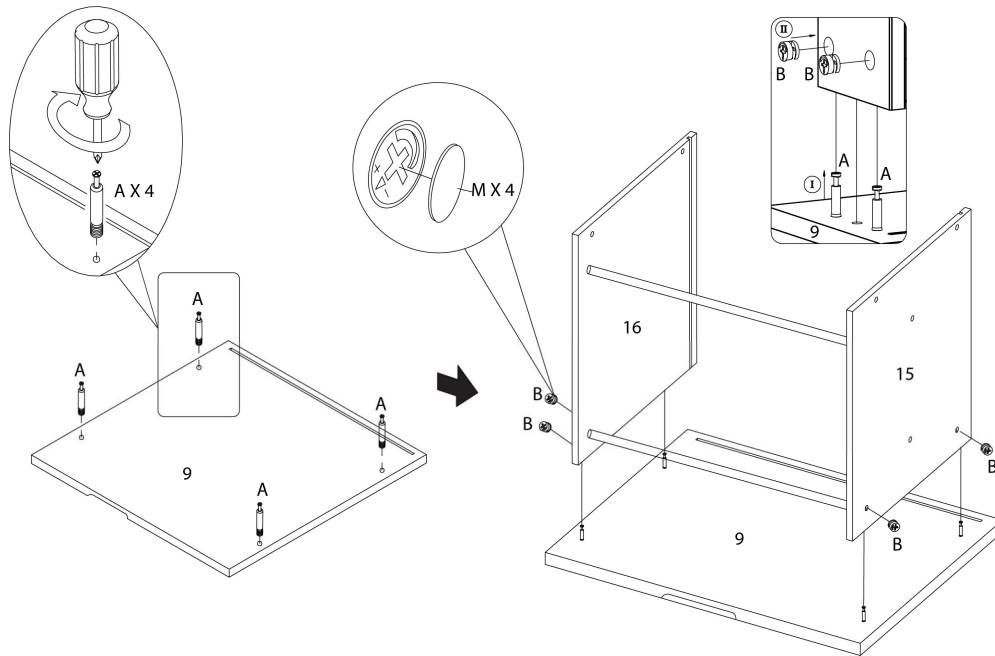

## LISTE DES PIÈCES DE MONTAGE HARDWARE LIST

PIÈCE / PART #	IMAGE	DESCRIPTION	QTY / QTÉ
<b>A</b>		CAM LOCK SCREW - 1/4" X 1 1/2"  VIS CAM LOCK - 1/4" X 1 1/2"	<b>20</b>
<b>B</b>		CAM LOCK CONNECTOR ÉCROU CAM LOCK	<b>20</b>
<b>C</b>		NUT DRIVER TOURNE-ÉCROU	<b>1</b>
<b>D</b>		HEX NUT ÉCROU HEXAGONALE	<b>4</b>
<b>E</b>		METAL WASHER RONDELLE DE MÉTAL	<b>4</b>

## LISTE DES PIÈCES DE MONTAGE HARDWARE LIST

PIÈCE / PART #	IMAGE	DESCRIPTION	QTY / QTÉ
<b>F</b>		WOOD DOWEL - 1 5/8" GOUJON DE BOIS - 1 5/8"	4
<b>G</b>		ASSEMBLING SCREW - 1/8" X 1 5/8" VIS D'ASSEMBLAGE - 1/8" X 1 5/8"	8
<b>H</b>		ASSEMBLING SCREW - 1/8" X 1/2" VIS D'ASSEMBLAGE - 1/8" X 1/2"	16
<b>I</b>		HEX KEY CLÉ HEXAGONALE	1
<b>J</b>		METAL DRAWER SLIDE COULISSE DE MÉTAL	4

OUTIL DE VÉRIFICATION DE DIMENSIONS DES PIÈCES  
HARDWARE DIMENSIONS VERIFICATION TOOL

ÉTAPE / STEP 3

ÉTAPE / STEP 4

ÉTAPE / STEP 5

ÉTAPE / STEP 6

ÉTAPE / STEP 7

ÉTAPE / STEP 8

**ÉTAPE / STEP 9**

**ÉTAPE / STEP 10**

ÉTAPE / STEP 11

ÉTAPE / STEP 12

ÉTAPE / STEP 13

ÉTAPE / STEP 14

LEFT / GAUCHE

RIGHT / DROIT