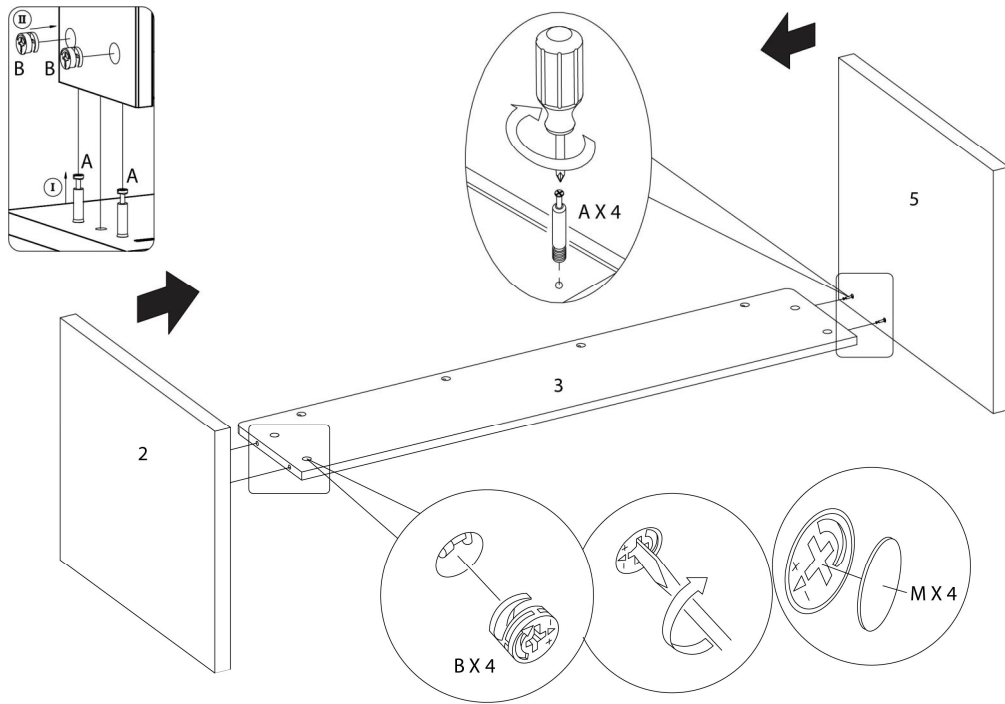

## LISTE DES PIÈCES DE MONTAGE HARDWARE LIST

PIÈCE / PART #	IMAGE	DESCRIPTION	QTY / QTÉ
<b>A</b>		CAM LOCK SCREW - 1/4" X 1 1/2"  VIS CAM LOCK - 1/4" X 1 1/2"	<b>20</b>
<b>B</b>		CAM LOCK CONNECTOR ÉCROU CAM LOCK	<b>20</b>
<b>C</b>		NUT DRIVER TOURNE-ÉCROU	<b>1</b>
<b>D</b>		HEX NUT ÉCROU HEXAGONALE	<b>4</b>
<b>E</b>		METAL WASHER RONDELLE DE MÉTAL	<b>4</b>

## LISTE DES PIÈCES DE MONTAGE HARDWARE LIST

PIÈCE / PART #	IMAGE	DESCRIPTION	QTY / QTÉ
<b>F</b>		WOOD DOWEL - 1 5/8" GOUJON DE BOIS - 1 5/8"	4
<b>G</b>		ASSEMBLING SCREW - 1/8" X 1 5/8" VIS D'ASSEMBLAGE - 1/8" X 1 5/8"	8
<b>H</b>		ASSEMBLING SCREW - 1/8" X 1/2" VIS D'ASSEMBLAGE - 1/8" X 1/2"	16
<b>I</b>		HEX KEY CLÉ HEXAGONALE	1
<b>J</b>		METAL DRAWER SLIDE COULISSE DE MÉTAL	4

OUTIL DE VÉRIFICATION DE DIMENSIONS DES PIÈCES  
HARDWARE DIMENSIONS VERIFICATION TOOL

ÉTAPE / STEP 3

ÉTAPE / STEP 4

ÉTAPE / STEP 5

ÉTAPE / STEP 6

ÉTAPE / STEP 7

ÉTAPE / STEP 8

**ÉTAPE / STEP 9**

**ÉTAPE / STEP 10**

ÉTAPE / STEP 11

ÉTAPE / STEP 12

ÉTAPE / STEP 13

ÉTAPE / STEP 14

LEFT / GAUCHE

RIGHT / DROIT