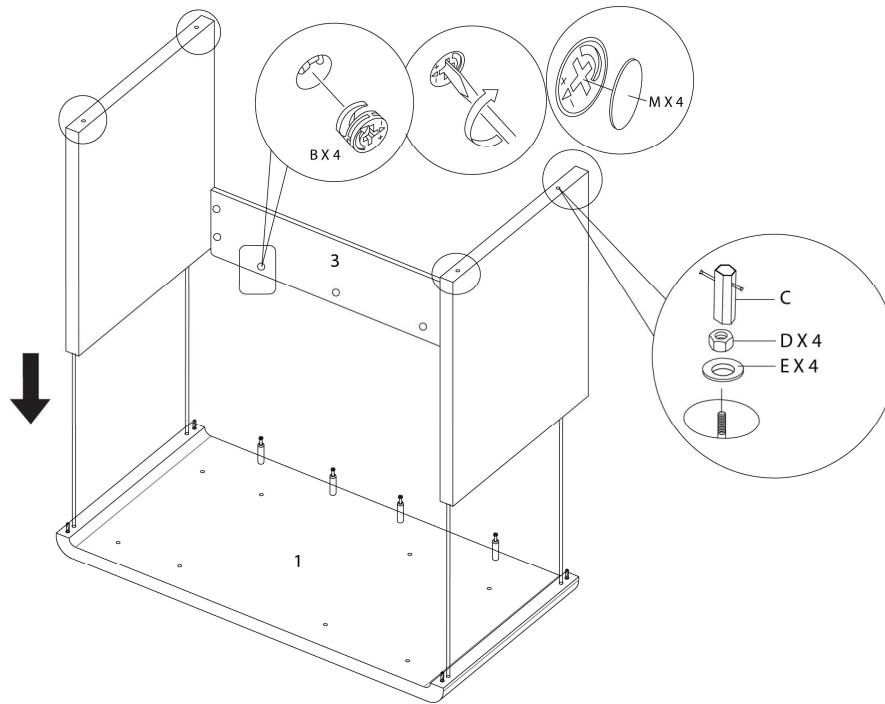

## LISTE DES PIÈCES DE MONTAGE HARDWARE LIST

PIÈCE / PART #	IMAGE	DESCRIPTION	QTY / QTÉ
<b>F</b>		WOOD DOWEL - 1 5/8" GOUJON DE BOIS - 1 5/8"	4
<b>G</b>		ASSEMBLING SCREW - 1/8" X 1 5/8" VIS D'ASSEMBLAGE - 1/8" X 1 5/8"	8
<b>H</b>		ASSEMBLING SCREW - 1/8" X 1/2" VIS D'ASSEMBLAGE - 1/8" X 1/2"	16
<b>I</b>		HEX KEY CLÉ HEXAGONALE	1
<b>J</b>		METAL DRAWER SLIDE COULISSE DE MÉTAL	4

**LISTE DES PIÈCES DE MONTAGE**  
**HARDWARE LIST**

PIÈCE / PART #	IMAGE	DESCRIPTION	QTY / QTÉ
<b>K</b>		<b>HANGING FOLDER BAR BARRE DE DOSSIER SUSPENDUE</b>	<b>2</b>
<b>L</b>		<b>BARREL NUT ÉCROU DE CANON</b>	<b>4</b>
<b>M</b>		<b>FINISHING STICKER COLLANT DE FINITION</b>	<b>20</b>

OUTIL DE VÉRIFICATION DE DIMENSIONS DES PIÈCES  
HARDWARE DIMENSIONS VERIFICATION TOOL

ÉTAPE / STEP 3

ÉTAPE / STEP 4

ÉTAPE / STEP 5

ÉTAPE / STEP 6

ÉTAPE / STEP 7

ÉTAPE / STEP 8

**ÉTAPE / STEP 9**

**ÉTAPE / STEP 10**

ÉTAPE / STEP 11

ÉTAPE / STEP 12

ÉTAPE / STEP 13

ÉTAPE / STEP 14

LEFT / GAUCHE

RIGHT / DROIT