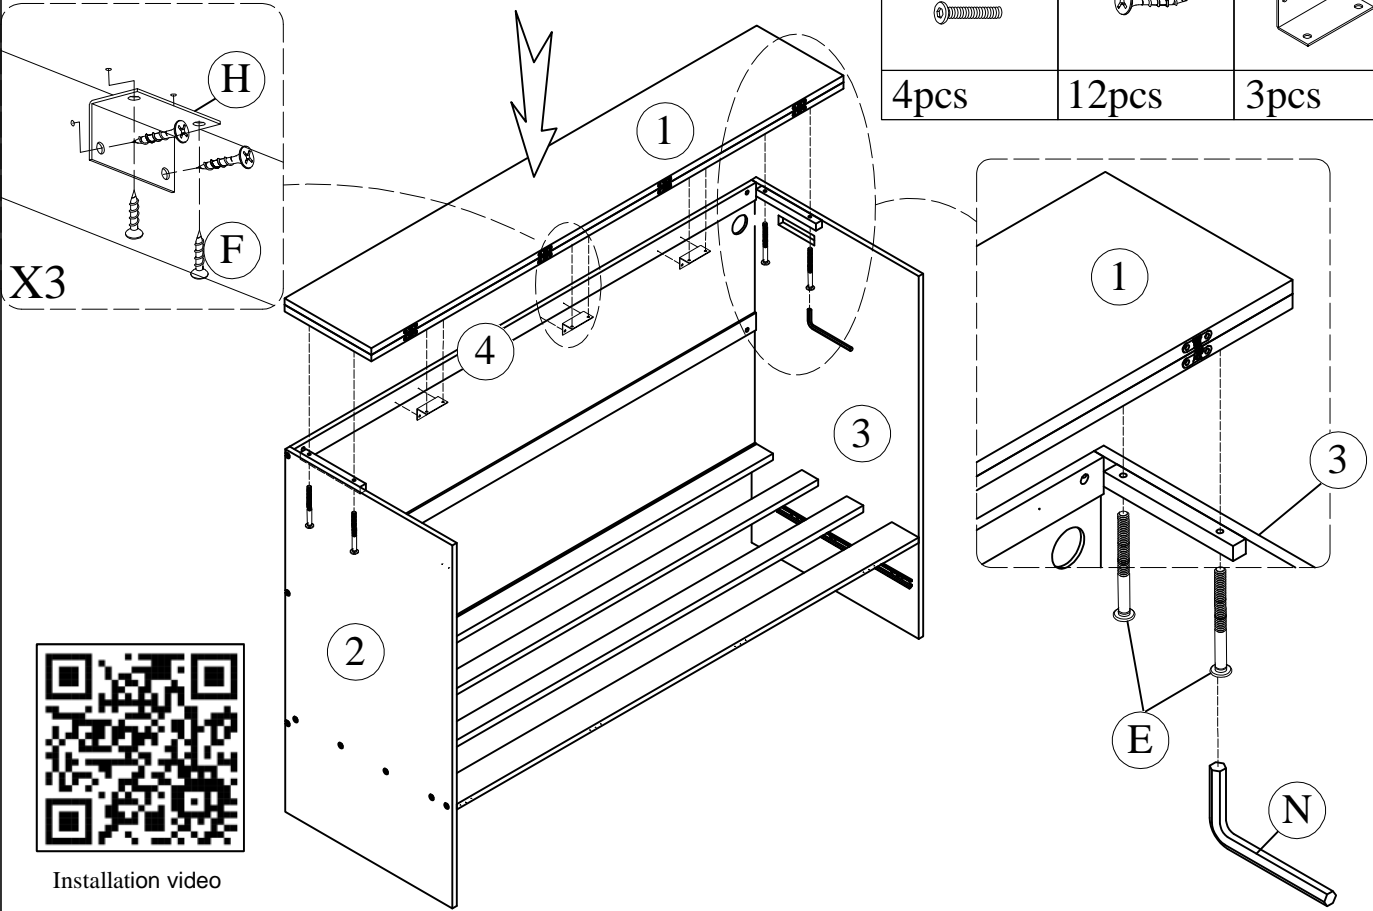

STEP-ÉTAPE-2

E 	F 	H
4pcs	12pcs	3pcs