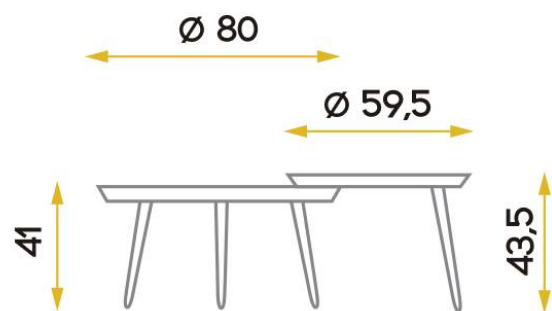

 PONDECOR

Ø80 / Ø59,5 x 41H / 43,5H cm

87,2 x 87,2 x 11,3H cm

15,5
Kg