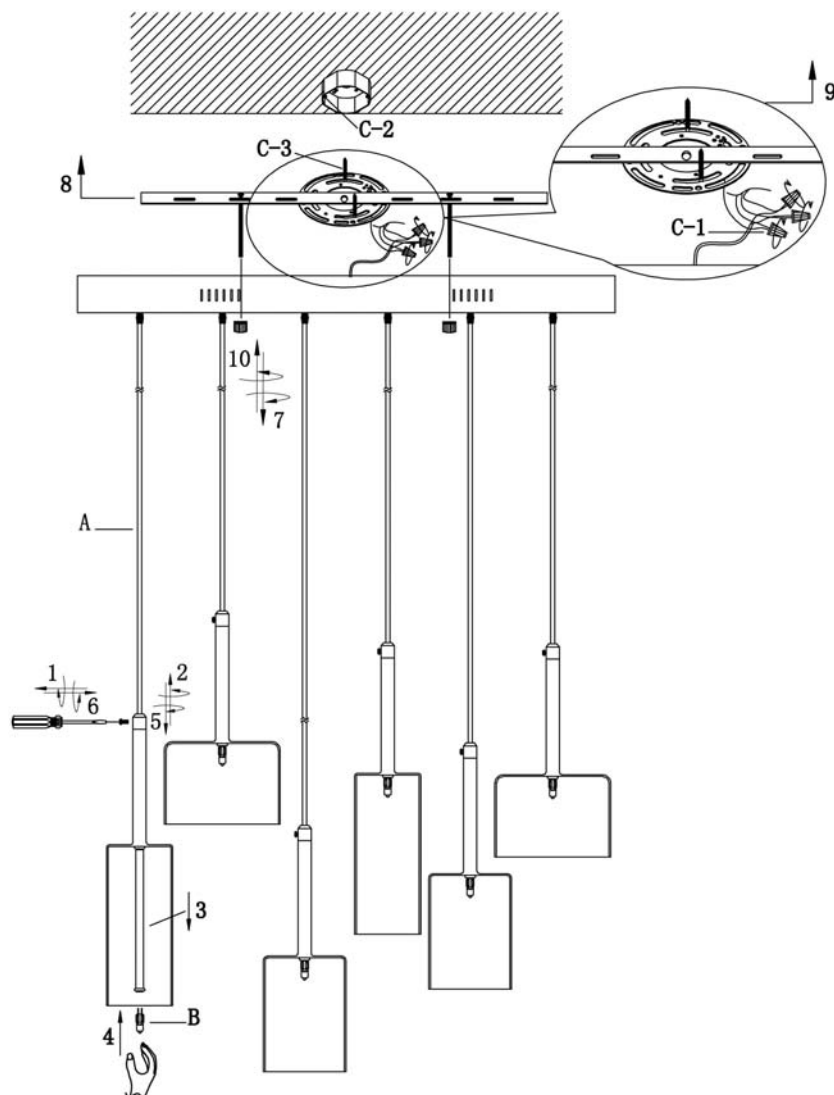

HALE CEILING LAMP

PARTS LIST/Liste des pièces			
A		x1	
B		x6	Bulb not included
C	C-1. 	x3	
	C-2. 	x2	
	C-3. 	x2	

Assembly Instructions:

1. Before assembling, turn the power switch off or unplug the lamp.
2. Use six (6) G4, LED, Max. 3W, 3000K light bulbs.
3. To avoid scratches and damages, use proper tools to assemble the lamp.
4. For safety, keep children away from the electric parts of the lamp.

If the external wire or cable is damaged, only the manufacturer, service agent or qualified electrician can do the repairing to avoid danger.

Instructions d'Assemblage:

1. Avant l'assemblage, couper la source d'alimentation du courant électrique.
2. Utiliser six ampoules (6) G4, LED, Max. 3W, 3000K.
3. Pour éviter de faire des égratignures et dommages, ne pas se servir d'outils durs ou pointus pour l'assemblage de cette lampe.
4. Pour leur protection, tenir les enfants loin des conduits électriques.