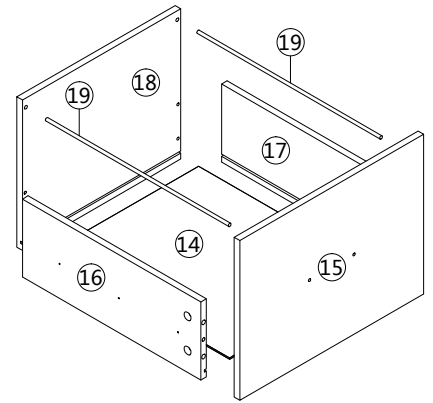

ASSEMBLY INSTRUCTIONS  
INSTRUCTIONS D'ASSEMBLAGE

COMPUTER DESK 47.25L DARK GREY 3 DRAWERS BLACK METAL

BUREAU 47.25L GRIS FONCÉ 3 TIRROIRS MÉTAL NOIR

						
				φ15x9mm	4x40mm	6x30mm
			<b>A</b> 14PCS	<b>B</b> 14PCS	<b>C</b> 18PCS	<b>D</b> 14PCS
						
3x12mm	4x16mm	φ10mm		4x25mm		
<b>E</b> 36PCS	<b>F</b> 6PCS	<b>G</b> 6PCS	<b>H</b> 3PCS	<b>I</b> 4PCS	<b>J</b> 2PCS	<b>K</b> 2PCS
						
			6x12mm	6x25mm	6x40mm	6x50mm
<b>L</b> 2PCS	<b>M</b> 2PCS	<b>N</b> 4PCS	<b>O</b> 2PCS	<b>P</b> 8PCS	<b>Q</b> 2PCS	<b>R</b> 2PCS
						
	φ12mm	φ10mm	M6mm	M10mm	3x14mm	
<b>S</b> 1PC	<b>T</b> 2PCS	<b>U</b> 2PCS	<b>V</b> 2PCS	<b>W</b> 1PC	<b>X</b> 6PCS	<b>Y</b> 6PCS