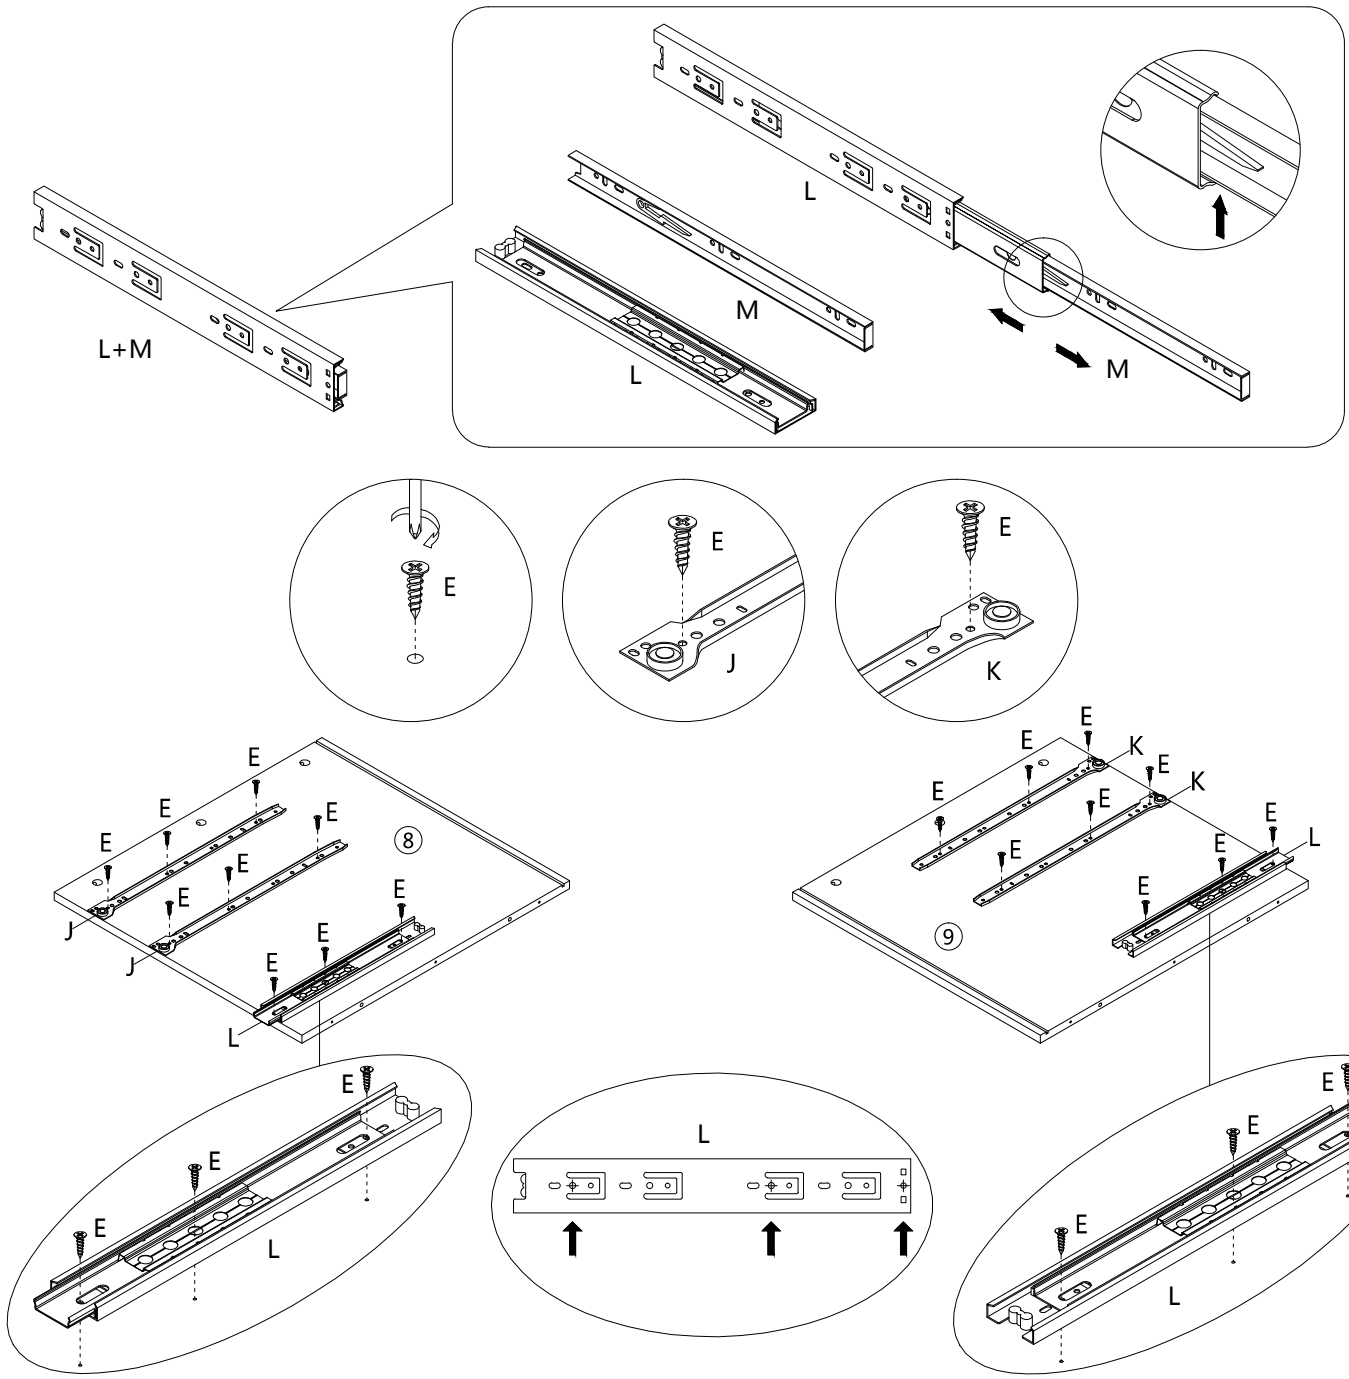

ASSEMBLY INSTRUCTIONS  
INSTRUCTIONS D'ASSEMBLAGE

COMPUTER DESK 47.25L DARK GREY 3 DRAWERS BLACK METAL

BUREAU 47.25L GRIS FONCÉ 3 TIRROIRS MÉTAL NOIR

						
				φ15x9mm	4x40mm	6x30mm
			<b>A</b> 14PCS	<b>B</b> 14PCS	<b>C</b> 18PCS	<b>D</b> 14PCS
						
3x12mm	4x16mm	φ10mm		4x25mm		
<b>E</b> 36PCS	<b>F</b> 6PCS	<b>G</b> 6PCS	<b>H</b> 3PCS	<b>I</b> 4PCS	<b>J</b> 2PCS	<b>K</b> 2PCS
						
			6x12mm	6x25mm	6x40mm	6x50mm
<b>L</b> 2PCS	<b>M</b> 2PCS	<b>N</b> 4PCS	<b>O</b> 2PCS	<b>P</b> 8PCS	<b>Q</b> 2PCS	<b>R</b> 2PCS
						
	φ12mm	φ10mm	M6mm	M10mm	3x14mm	
<b>S</b> 1PC	<b>T</b> 2PCS	<b>U</b> 2PCS	<b>V</b> 2PCS	<b>W</b> 1PC	<b>X</b> 6PCS	<b>Y</b> 6PCS

# step 1