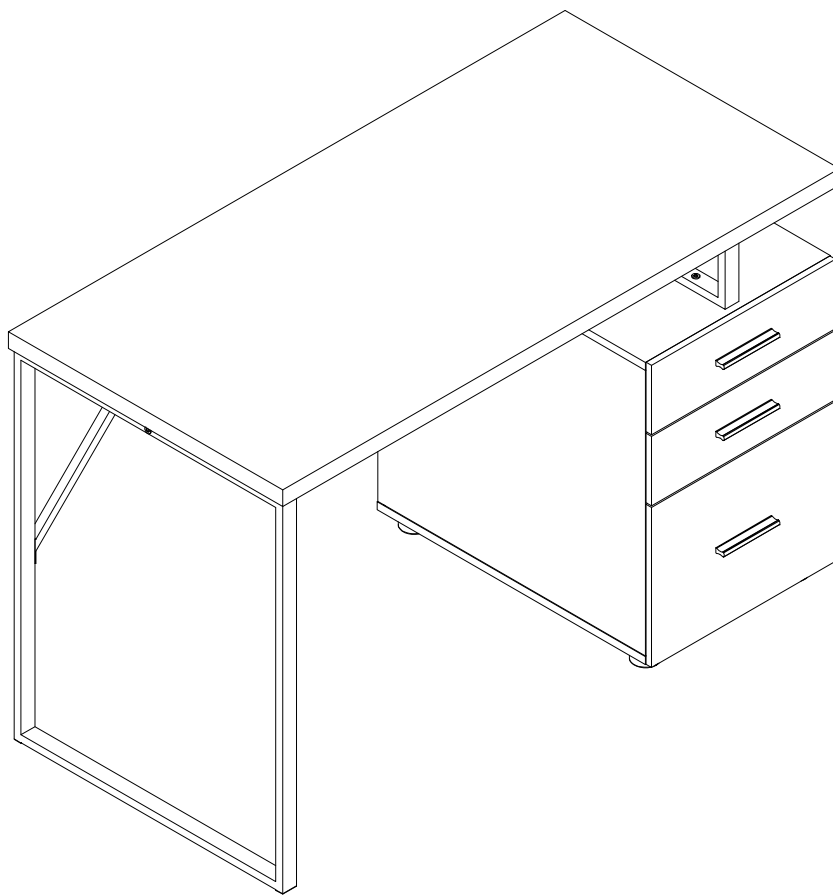

ASSEMBLY INSTRUCTIONS  
INSTRUCTIONS D'ASSEMBLAGE

COMPUTER DESK 47.25L DARK GREY 3 DRAWERS BLACK METAL

BUREAU 47.25L GRIS FONCÉ 3 TIRROIRS MÉTAL NOIR

						
				φ15x9mm	4x40mm	6x30mm
			<b>A</b> 14PCS	<b>B</b> 14PCS	<b>C</b> 18PCS	<b>D</b> 14PCS
						
3x12mm	4x16mm	φ10mm		4x25mm		
<b>E</b> 36PCS	<b>F</b> 6PCS	<b>G</b> 6PCS	<b>H</b> 3PCS	<b>I</b> 4PCS	<b>J</b> 2PCS	<b>K</b> 2PCS
						
			6x12mm	6x25mm	6x40mm	6x50mm
<b>L</b> 2PCS	<b>M</b> 2PCS	<b>N</b> 4PCS	<b>O</b> 2PCS	<b>P</b> 8PCS	<b>Q</b> 2PCS	<b>R</b> 2PCS
						
	φ12mm	φ10mm	M6mm	M10mm	3x14mm	
<b>S</b> 1PC	<b>T</b> 2PCS	<b>U</b> 2PCS	<b>V</b> 2PCS	<b>W</b> 1PC	<b>X</b> 6PCS	<b>Y</b> 6PCS