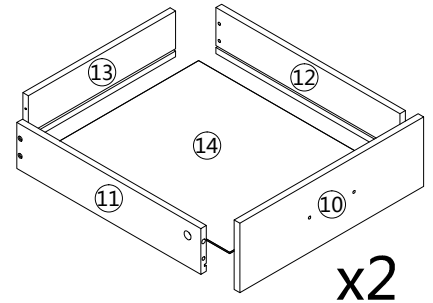

ASSEMBLY INSTRUCTIONS  
INSTRUCTIONS D'ASSEMBLAGE

COMPUTER DESK 47.25L DARK GREY 3 DRAWERS BLACK METAL

BUREAU 47.25L GRIS FONCÉ 3 TIRROIRS MÉTAL NOIR

						
				φ15x9mm	4x40mm	6x30mm
			<b>A</b> 14PCS	<b>B</b> 14PCS	<b>C</b> 18PCS	<b>D</b> 14PCS
						
3x12mm	4x16mm	φ10mm		4x25mm		
<b>E</b> 36PCS	<b>F</b> 6PCS	<b>G</b> 6PCS	<b>H</b> 3PCS	<b>I</b> 4PCS	<b>J</b> 2PCS	<b>K</b> 2PCS
						
			6x12mm	6x25mm	6x40mm	6x50mm
<b>L</b> 2PCS	<b>M</b> 2PCS	<b>N</b> 4PCS	<b>O</b> 2PCS	<b>P</b> 8PCS	<b>Q</b> 2PCS	<b>R</b> 2PCS
						
	φ12mm	φ10mm	M6mm	M10mm	3x14mm	
<b>S</b> 1PC	<b>T</b> 2PCS	<b>U</b> 2PCS	<b>V</b> 2PCS	<b>W</b> 1PC	<b>X</b> 6PCS	<b>Y</b> 6PCS