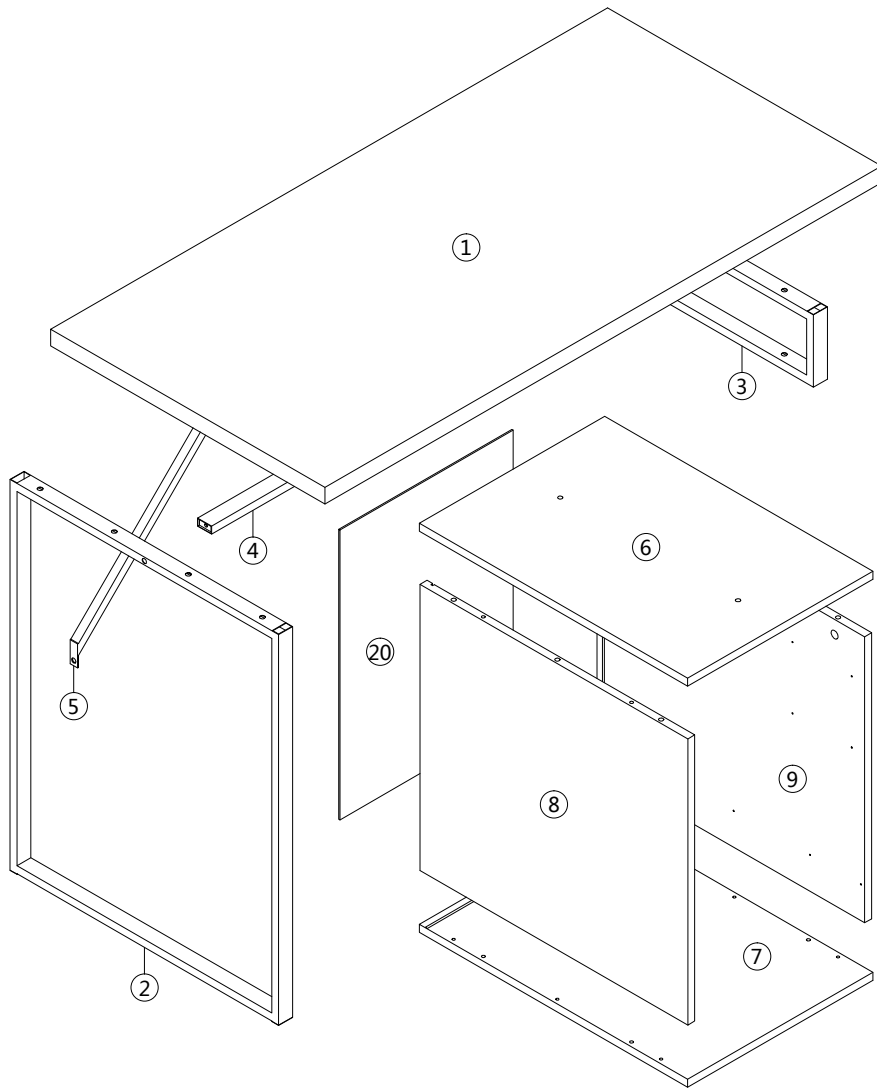

ASSEMBLY INSTRUCTIONS  
INSTRUCTIONS D'ASSEMBLAGE

COMPUTER DESK 47.25L DARK GREY 3 DRAWERS BLACK METAL

BUREAU 47.25L GRIS FONCÉ 3 TIRROIRS MÉTAL NOIR

						
				φ15x9mm	4x40mm	6x30mm
			<b>A</b> 14PCS	<b>B</b> 14PCS	<b>C</b> 18PCS	<b>D</b> 14PCS
						
3x12mm	4x16mm	φ10mm		4x25mm		
<b>E</b> 36PCS	<b>F</b> 6PCS	<b>G</b> 6PCS	<b>H</b> 3PCS	<b>I</b> 4PCS	<b>J</b> 2PCS	<b>K</b> 2PCS
						
			6x12mm	6x25mm	6x40mm	6x50mm
<b>L</b> 2PCS	<b>M</b> 2PCS	<b>N</b> 4PCS	<b>O</b> 2PCS	<b>P</b> 8PCS	<b>Q</b> 2PCS	<b>R</b> 2PCS
						
	φ12mm	φ10mm	M6mm	M10mm	3x14mm	
<b>S</b> 1PC	<b>T</b> 2PCS	<b>U</b> 2PCS	<b>V</b> 2PCS	<b>W</b> 1PC	<b>X</b> 6PCS	<b>Y</b> 6PCS