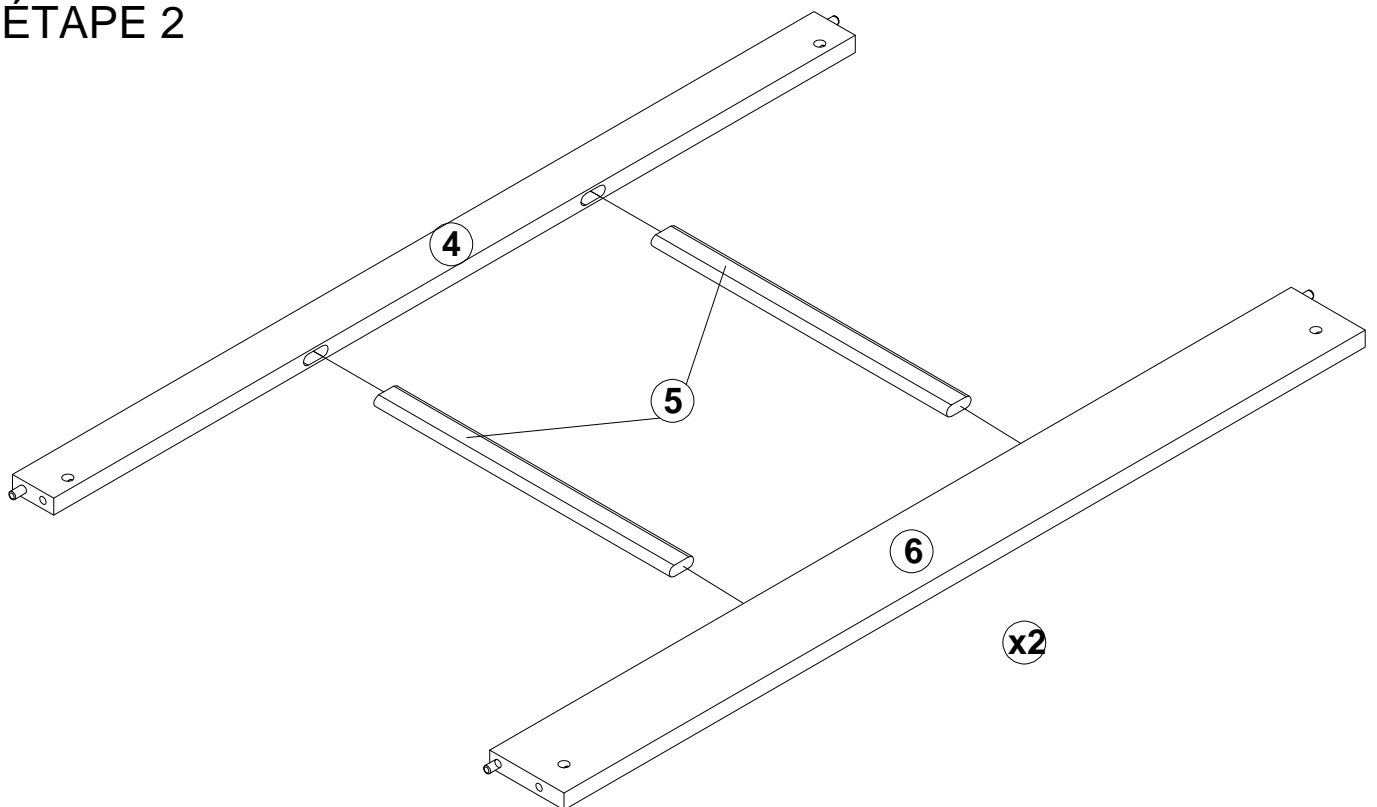

STEP 2
ÉTAPE 2