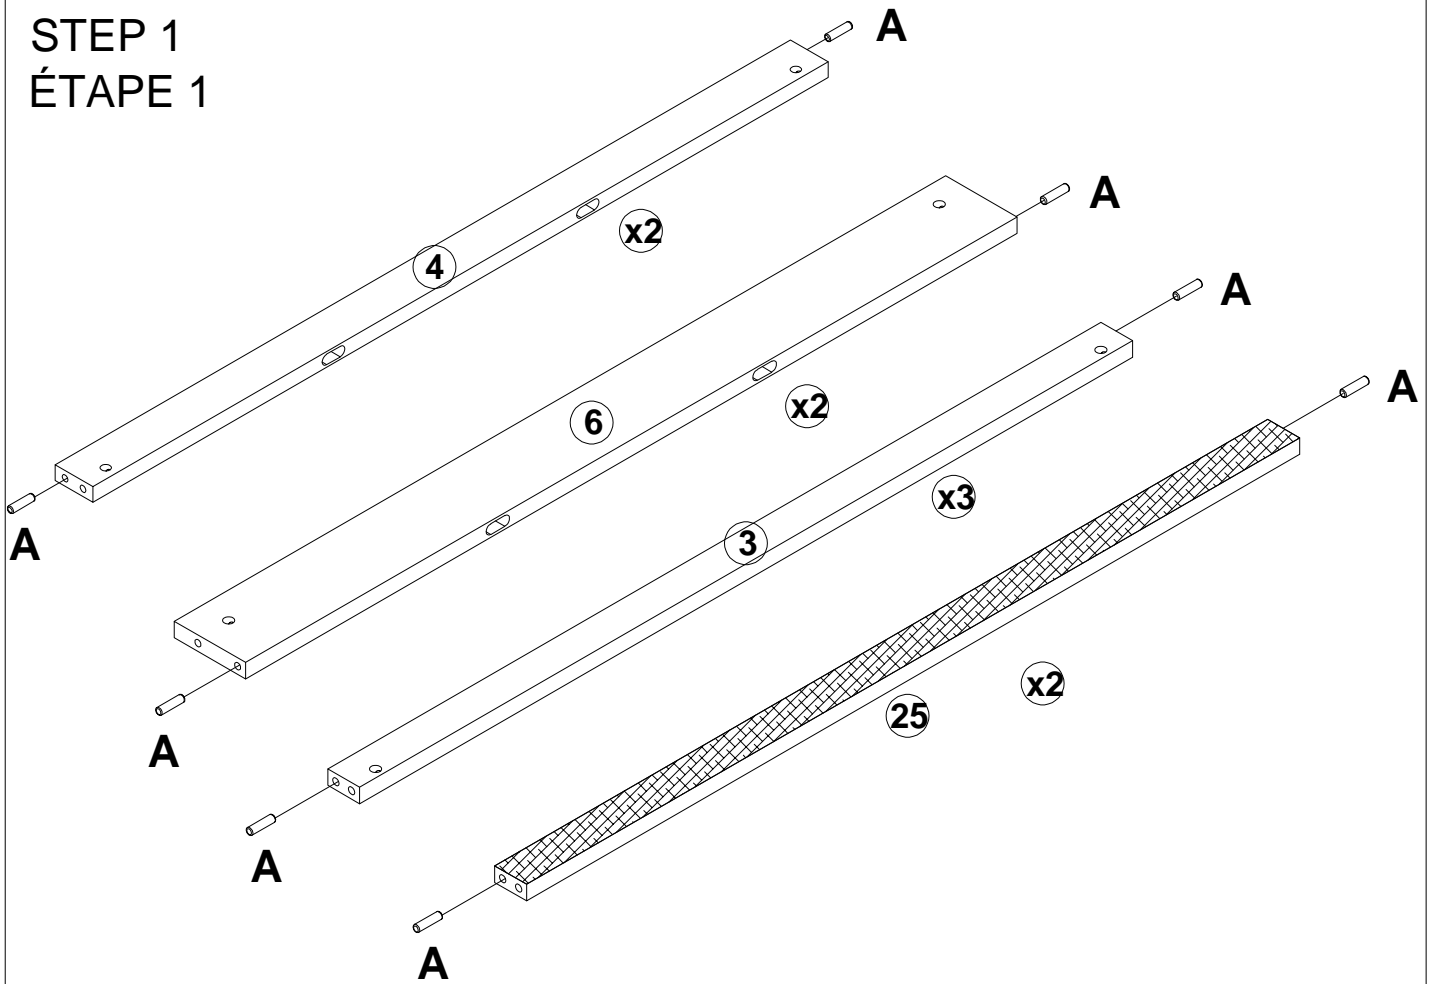

STEP 1
ÉTAPE 1