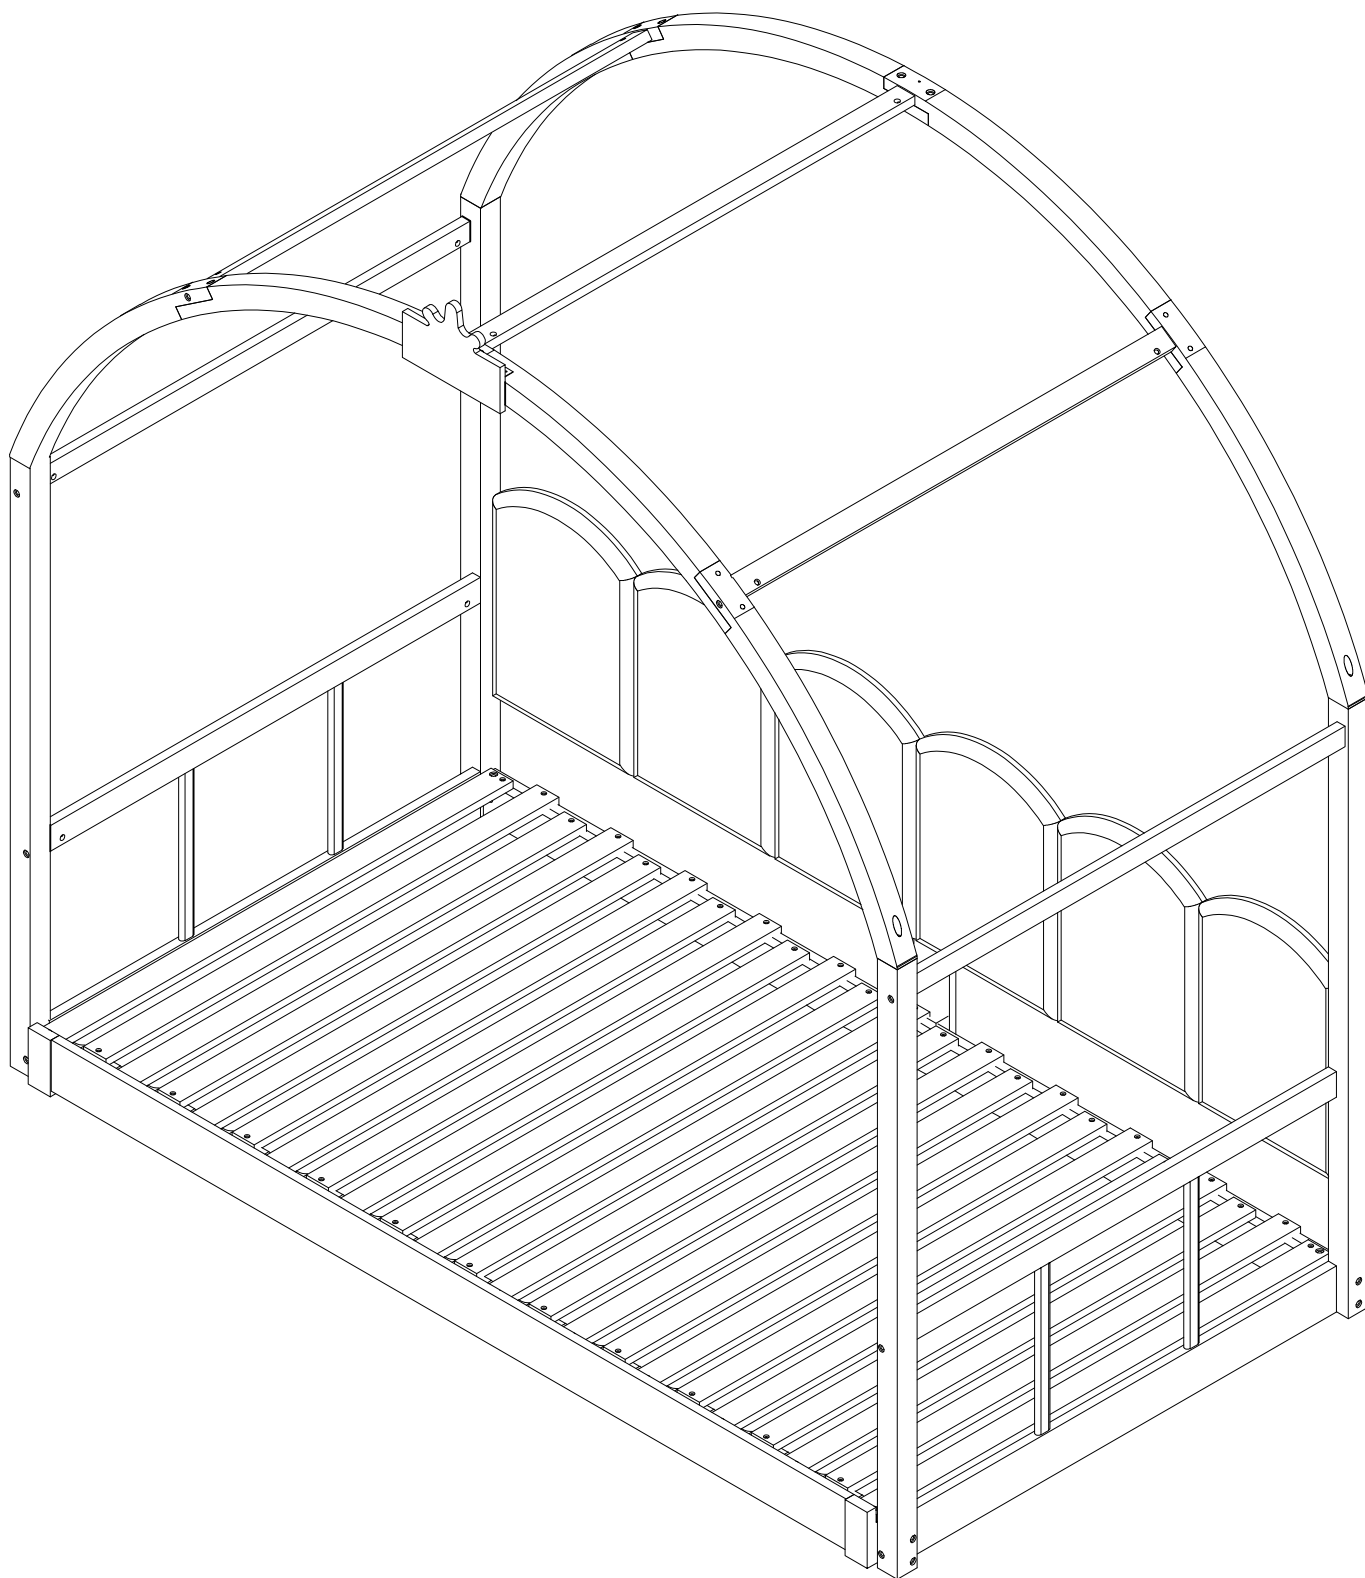

ARCHED DOOR BED WITH EXPANDED BED
LIT À PORTE ARQUÉE AVEC LIT ÉLARGI

PRODUCT DETAILS DÉTAILS DU PRODUIT

PARTS LIST
LISTE DES PIÈCES

1	 left front leg jambe avant droite	1pcs	13	 Curved top rail 3 barre supérieure incurvée	2pcs
2	 left back leg patte arrière droite	1pcs	14	 Curved top rail 4 barre supérieure incurvée	1pcs
3	 top rail barre à gauche	3pcs	15	 Curved top rail 5 barre supérieure incurvée	1pcs
4	 Middle side rail échelle du milieu à gauche	2pcs	16	 back cross bar barre transversale arrière	4pcs
5	 standing rail lattes debout	4pcs	17	back support 1 coccinelle arrière 	1pcs
6	 under side rail barre en bas à gauche	2pcs	18	 back support 2 barre arrière	1pcs
7	 right back leg patte arrière droite	1pcs	19	upholstery backrest dossier 	6pcs
8	 right front leg jambe avant droite	1pcs	20	 expanded bed back rail derrière le tiroir	1pcs
9	 front back rail épaule devant et dos	1pcs	21	 expanded bed front rail façade de tiroir	1pcs
10	 back bed rail épaule devant et dos	1pcs	22	 bed slats 1 murs du lit	2pcs
11	 Curved top rail 1 barre supérieure incurvée	2pcs	23	 bed slats 2 murs du lit	21pcs
12	 Curved top rail 2 barre supérieure incurvée	2pcs	24	decorative board panneau décoratif 	1pcs
			25	 top side rail barre à gauche	2pcs