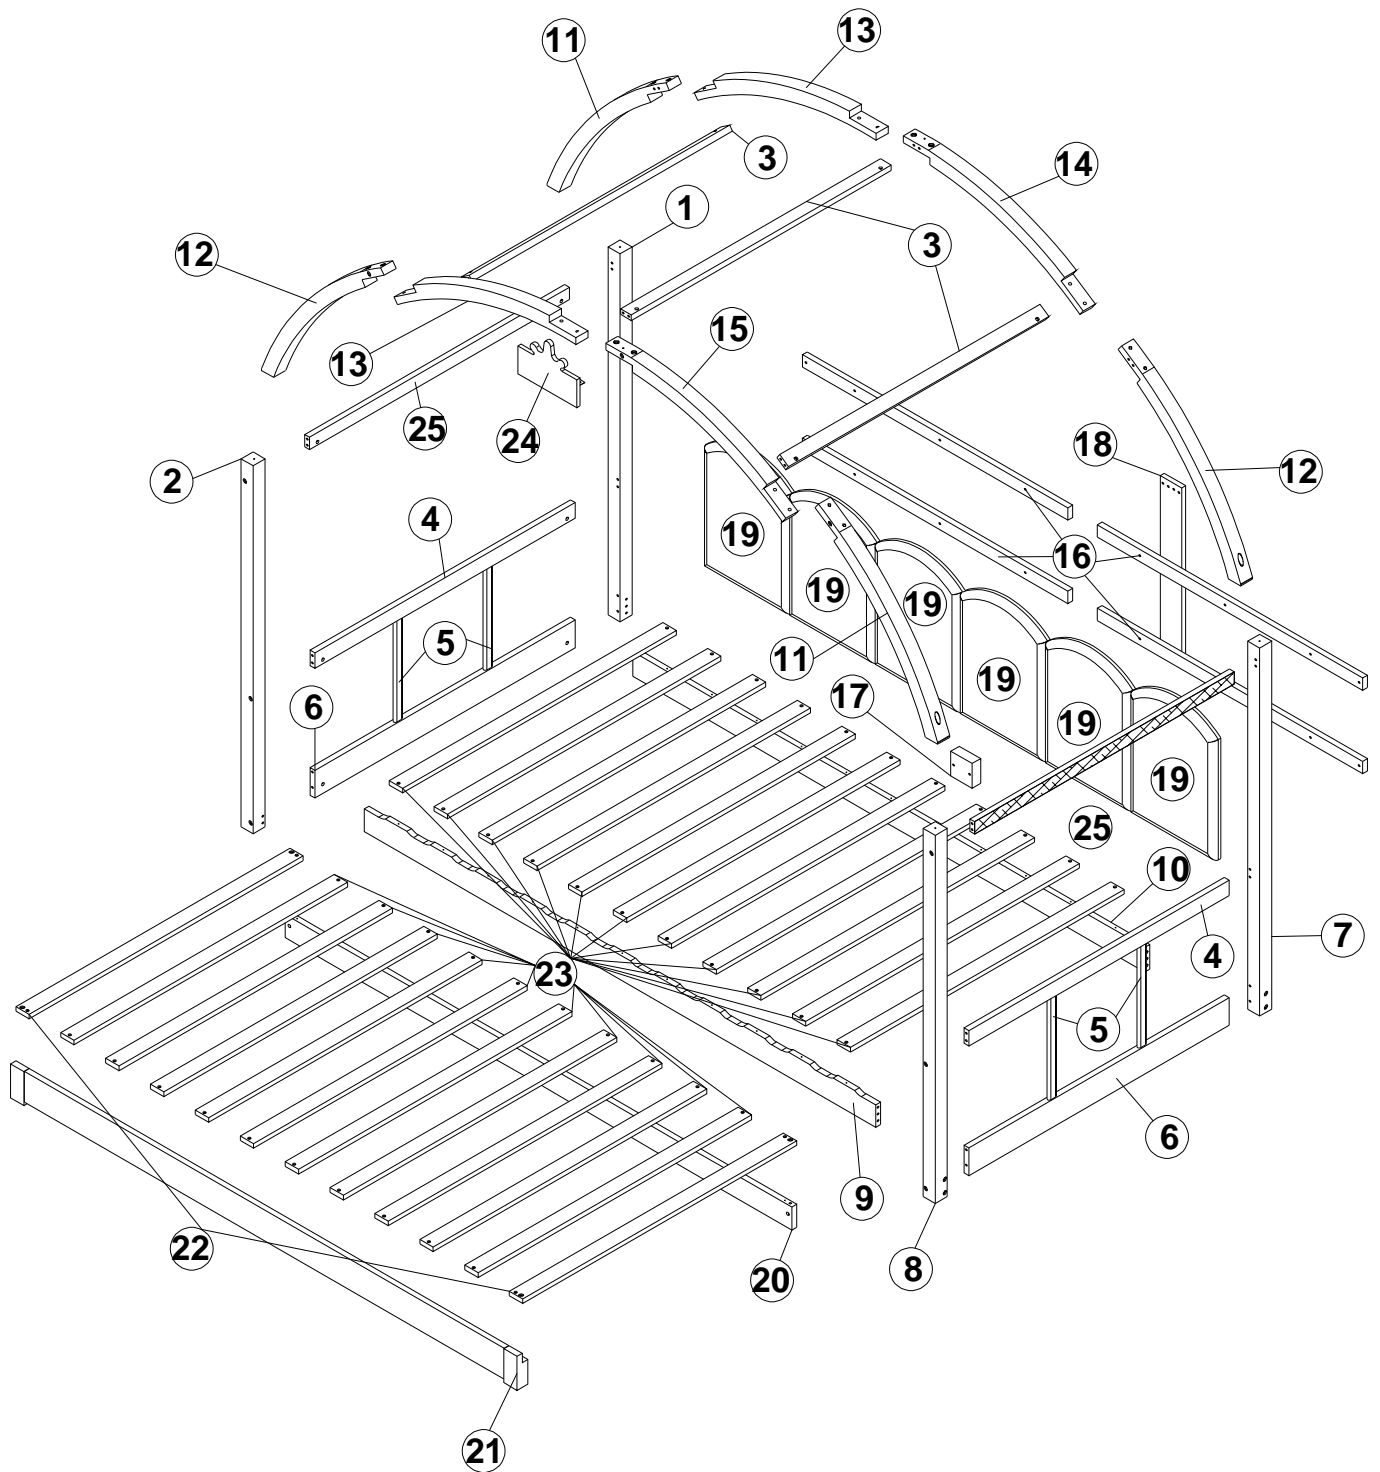

ARCHED DOOR BED WITH EXPANDED BED
LIT À PORTE ARQUÉE AVEC LIT ÉLARGI

PRODUCT DETAILS DÉTAILS DU PRODUIT

PARTS LIST
LISTE DES PIÈCES

1	 left front leg jambe avant droite	1pcs	13	 Curved top rail 3 barre supérieure incurvée	2pcs
2	 left back leg patte arrière droite	1pcs	14	 Curved top rail 4 barre supérieure incurvée	1pcs
3	 top rail barre à gauche	3pcs	15	 Curved top rail 5 barre supérieure incurvée	1pcs
4	 Middle side rail échelle du milieu à gauche	2pcs	16	 back cross bar barre transversale arrière	4pcs
5	 standing rail lattes debout	4pcs	17	back support 1 coccinelle arrière 	1pcs
6	 under side rail barre en bas à gauche	2pcs	18	 back support 2 barre arrière	1pcs
7	 right back leg patte arrière droite	1pcs	19	upholstery backrest dossier 	6pcs
8	 right front leg jambe avant droite	1pcs	20	 expanded bed back rail derrière le tiroir	1pcs
9	 front back rail épaule devant et dos	1pcs	21	 expanded bed front rail façade de tiroir	1pcs
10	 back bed rail épaule devant et dos	1pcs	22	 bed slats 1 murs du lit	2pcs
11	 Curved top rail 1 barre supérieure incurvée	2pcs	23	 bed slats 2 murs du lit	21pcs
12	 Curved top rail 2 barre supérieure incurvée	2pcs	24	decorative board panneau décoratif 	1pcs
			25	 top side rail barre à gauche	2pcs

STEP 4
ÉTAPE 4

B	M6*75mm			6PCS
----------	---------	---	---	------

STEP 5
ÉTAPE 5

A		4PCS
----------	--	------

STEP 6
ÉTAPE 6

B	M6*75mm 	8PCS
----------	---	------

STEP 7
ÉTAPE 7

D	M6*35mm		12PCS
----------	---------	--	-------