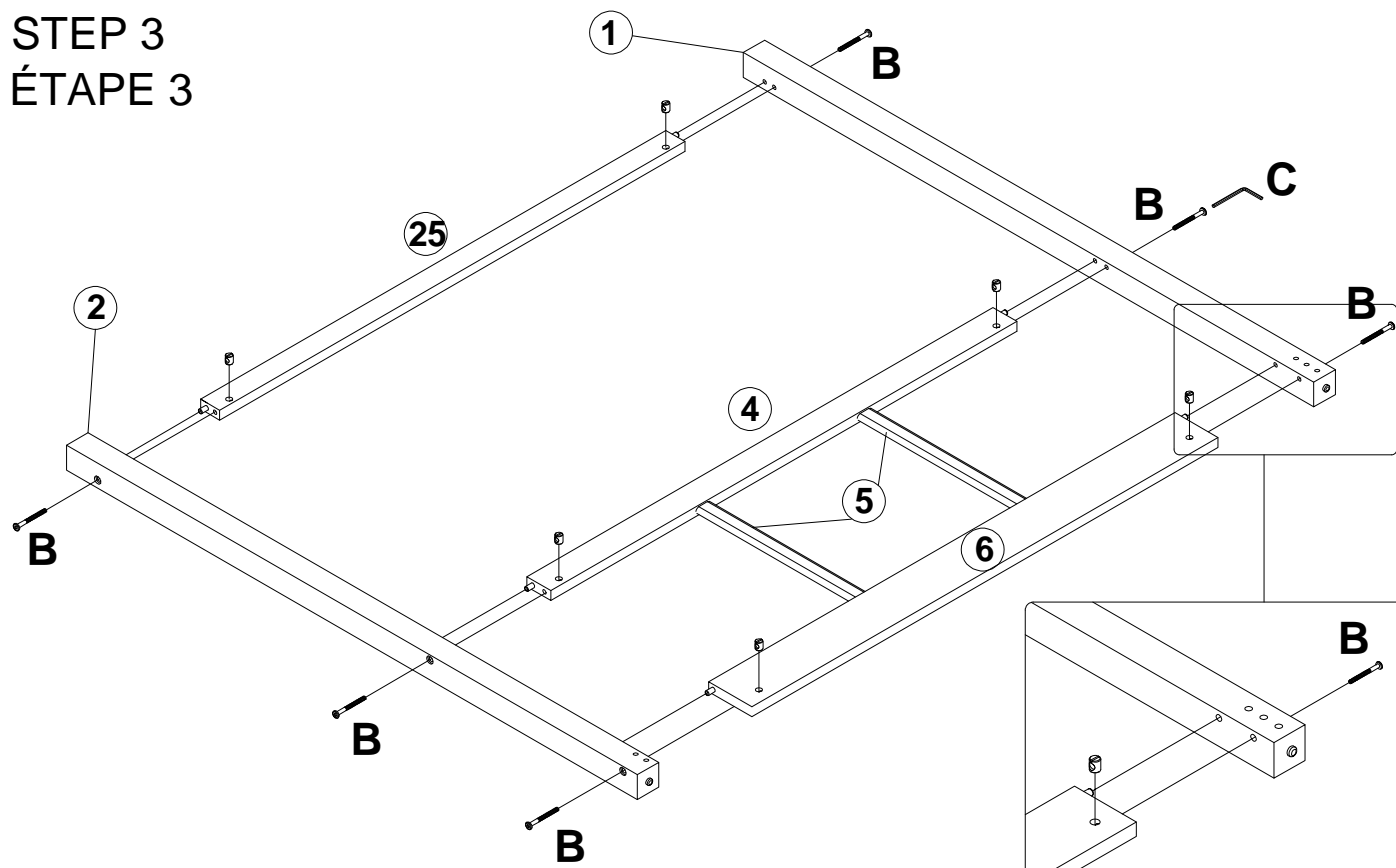

STEP 3
ÉTAPE 3