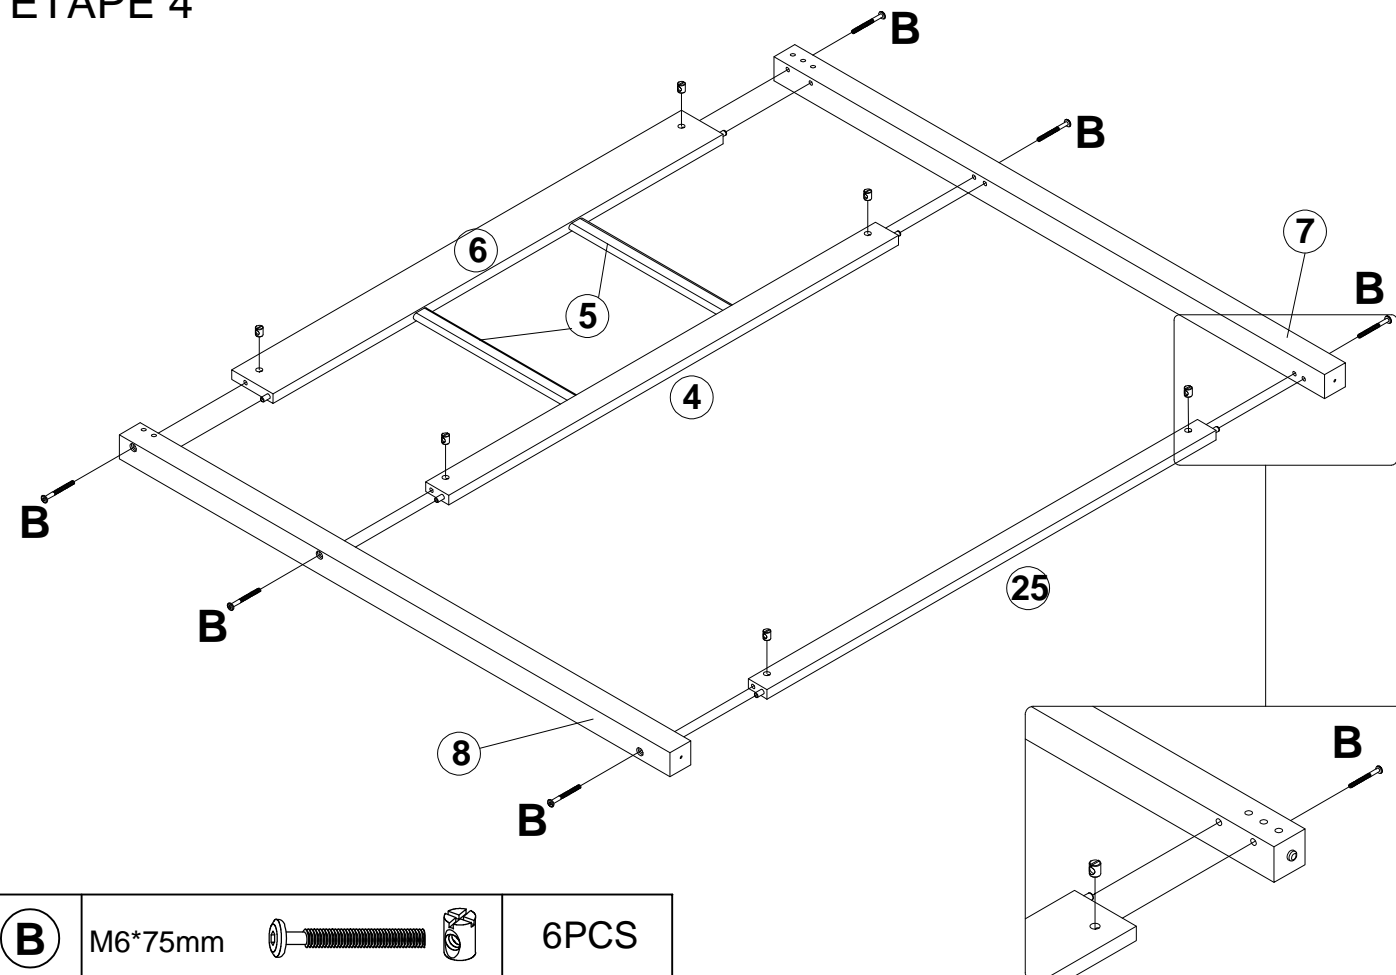

ARCHED DOOR BED WITH EXPANDED BED
LIT À PORTE ARQUÉE AVEC LIT ÉLARGI

PRODUCT DETAILS DÉTAILS DU PRODUIT

PARTS LIST
LISTE DES PIÈCES

1	 left front leg jambe avant droite	1pcs	13	 Curved top rail 3 barre supérieure incurvée	2pcs
2	 left back leg patte arrière droite	1pcs	14	 Curved top rail 4 barre supérieure incurvée	1pcs
3	 top rail barre à gauche	3pcs	15	 Curved top rail 5 barre supérieure incurvée	1pcs
4	 Middle side rail échelle du milieu à gauche	2pcs	16	 back cross bar barre transversale arrière	4pcs
5	 standing rail lattes debout	4pcs	17	back support 1 coccinelle arrière 	1pcs
6	 under side rail barre en bas à gauche	2pcs	18	 back support 2 barre arrière	1pcs
7	 right back leg patte arrière droite	1pcs	19	upholstery backrest dossier 	6pcs
8	 right front leg jambe avant droite	1pcs	20	 expanded bed back rail derrière le tiroir	1pcs
9	 front back rail épaule devant et dos	1pcs	21	 expanded bed front rail façade de tiroir	1pcs
10	 back bed rail épaule devant et dos	1pcs	22	 bed slats 1 murs du lit	2pcs
11	 Curved top rail 1 barre supérieure incurvée	2pcs	23	 bed slats 2 murs du lit	21pcs
12	 Curved top rail 2 barre supérieure incurvée	2pcs	24	decorative board panneau décoratif 	1pcs
			25	 top side rail barre à gauche	2pcs

STEP 4
ÉTAPE 4

B	M6*75mm			6PCS
----------	---------	---	---	------

STEP 5
ÉTAPE 5

A		4PCS
----------	--	------

STEP 6
ÉTAPE 6

B	M6*75mm 	8PCS
----------	---	------

STEP 7
ÉTAPE 7

D	M6*35mm		12PCS
----------	---------	--	-------