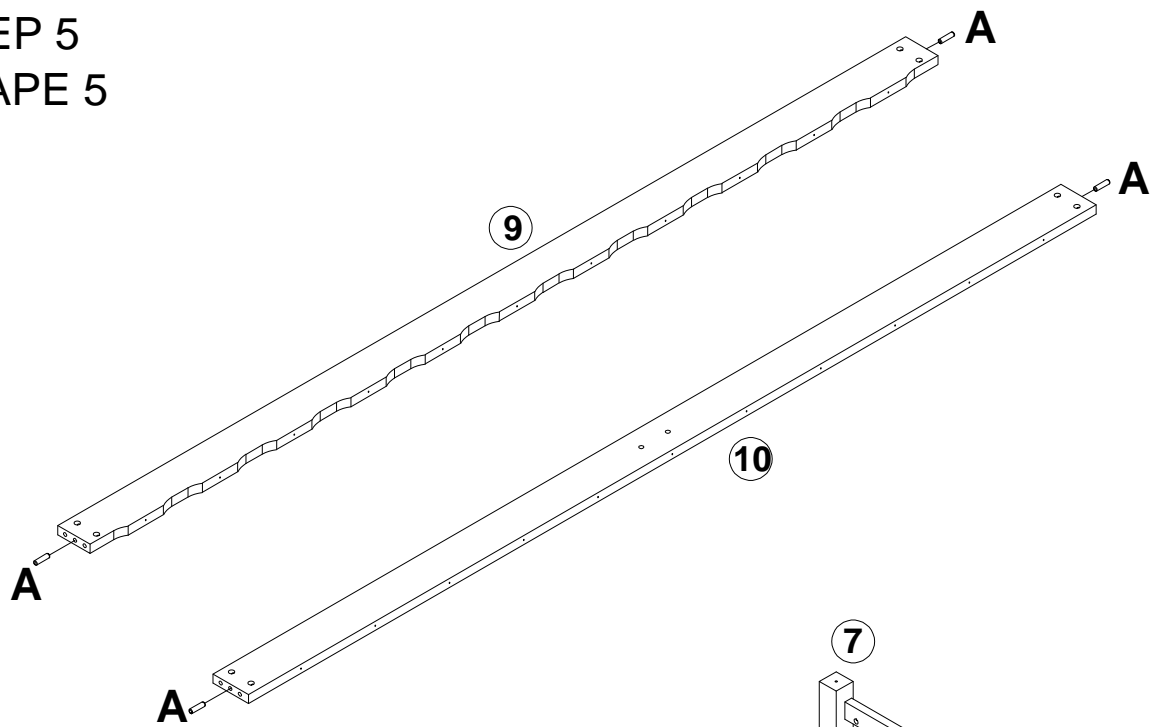

ARCHED DOOR BED WITH EXPANDED BED
LIT À PORTE ARQUÉE AVEC LIT ÉLARGI

PRODUCT DETAILS DÉTAILS DU PRODUIT

PARTS LIST
LISTE DES PIÈCES

1	 left front leg jambe avant droite	1pcs	13	 Curved top rail 3 barre supérieure incurvée	2pcs
2	 left back leg patte arrière droite	1pcs	14	 Curved top rail 4 barre supérieure incurvée	1pcs
3	 top rail barre à gauche	3pcs	15	 Curved top rail 5 barre supérieure incurvée	1pcs
4	 Middle side rail échelle du milieu à gauche	2pcs	16	 back cross bar barre transversale arrière	4pcs
5	 standing rail lattes debout	4pcs	17	back support 1 coccinelle arrière 	1pcs
6	 under side rail barre en bas à gauche	2pcs	18	 back support 2 barre arrière	1pcs
7	 right back leg patte arrière droite	1pcs	19	upholstery backrest dossier 	6pcs
8	 right front leg jambe avant droite	1pcs	20	 expanded bed back rail derrière le tiroir	1pcs
9	 front back rail épaule devant et dos	1pcs	21	 expanded bed front rail façade de tiroir	1pcs
10	 back bed rail épaule devant et dos	1pcs	22	 bed slats 1 murs du lit	2pcs
11	 Curved top rail 1 barre supérieure incurvée	2pcs	23	 bed slats 2 murs du lit	21pcs
12	 Curved top rail 2 barre supérieure incurvée	2pcs	24	decorative board panneau décoratif 	1pcs
			25	 top side rail barre à gauche	2pcs

STEP 4
ÉTAPE 4

B	M6*75mm			6PCS
----------	---------	---	---	------

STEP 5
ÉTAPE 5

A		4PCS
----------	--	------

STEP 6
ÉTAPE 6

B	M6*75mm 	8PCS
----------	---	------

STEP 7
ÉTAPE 7

D	M6*35mm		12PCS
----------	---------	--	-------