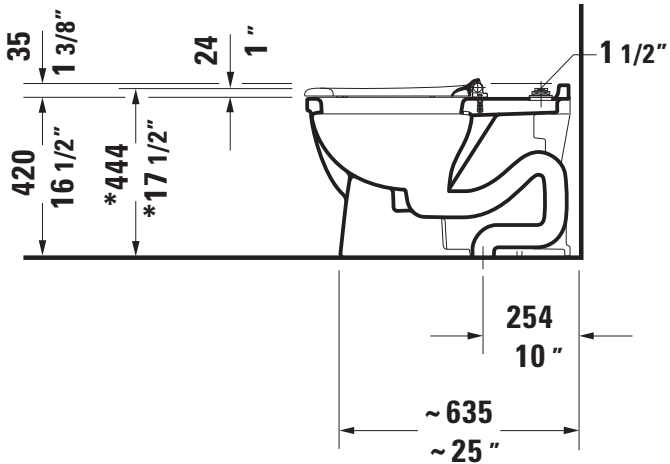

WC-Sitz
006601

***ADA**

Compliant

430-485

(17" - 19")

***ADA**

Compliant

430-485

(17" - 19")