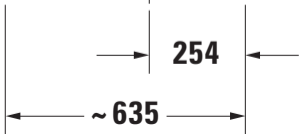

WC-Sitz
006601

***ADA**

Compliant

430-485

(17" - 19")

***ADA**

Compliant

430-485

(17" - 19")