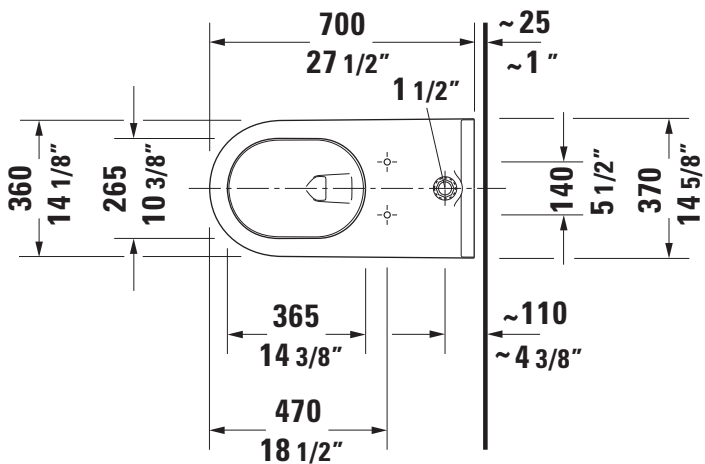

WC-Sitz
006601

***ADA**

Compliant

430-485

(17" - 19")

***ADA**

Compliant

430-485

(17" - 19")