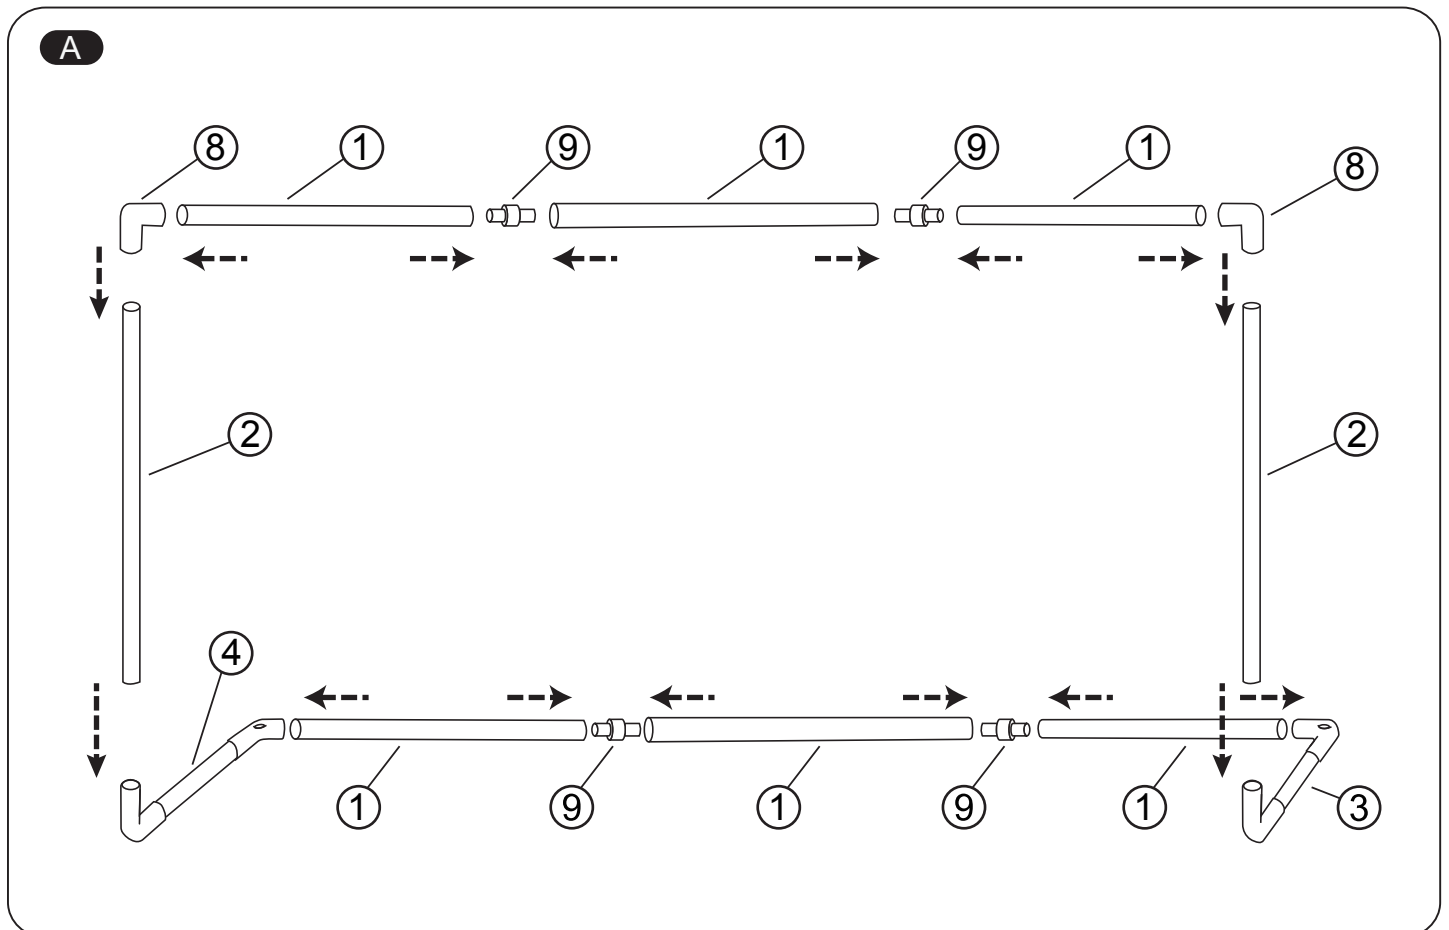

# SIZE: 182\*120\*80CM

## content

Adult assembly required. No tools required.

<b>1 x6</b>  50 x 545 (mm)	<b>2 x2</b>  50 x 1080 (mm)	<b>3 x1</b>  50 x 800 (mm)	<b>4 x1</b>  50 x 800 (mm)	<b>5 x2</b>  50 x 800 (mm)	<b>6 x2</b>  50 x 800 (mm)
<b>7 x2</b> 	<b>8 x2</b> 	<b>9 x4</b> 	<b>10 x18</b> 	<b>11 x4</b> 	<b>12 x1</b> 

## assembly

assembly

B

C

D

E