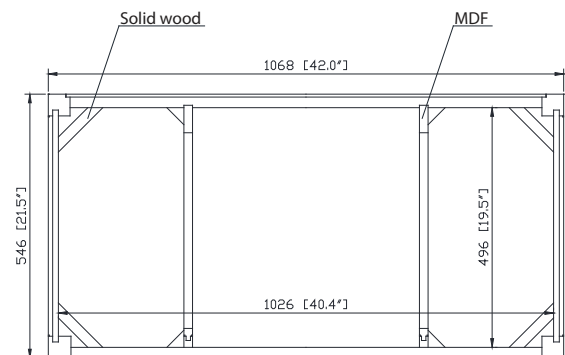

## Caractéristiques

- Cadre en peuplier massif et MDF
- 4 portes à fermeture douce
- 3 tiroirs à fermeture douce
- Quincaillerie au fini nickel brossé
- Niveleurs de hauteur réglables

## Nominal Dimension / Dimension Nominale

- 42W x 21.5D x 34H inches | 1068 x 546 x 864 mm

## Product Diagrams / Diagrammes Produit

Front / Devant

Back / Derrière

Side / Côté

Top / Haut