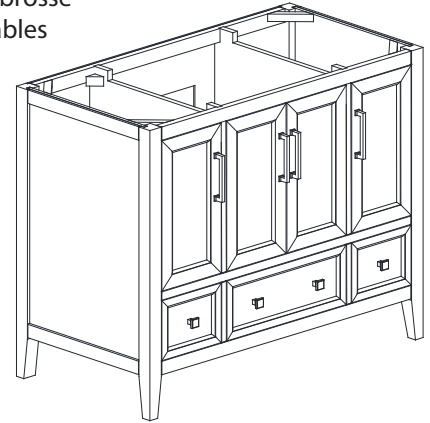

Features

- Solid poplar frame and MDF
- 4 soft-close doors
- 3 soft-close drawers
- Brushed nickel finish hardware
- Adjustable height levelers

Caractéristiques

- Cadre en peuplier massif et MDF
- 4 portes à fermeture douce
- 3 tiroirs à fermeture douce
- Quincaillerie au fini nickel brossé
- Niveleurs de hauteur réglables

Colors / Couleurs

- White / Blanc

Nominal Dimension / Dimension Nominale

- 42W x 21.5D x 34H inches | 1068 x 546 x 864 mm

Product Diagrams / Diagrammes Produit

Front / Devant