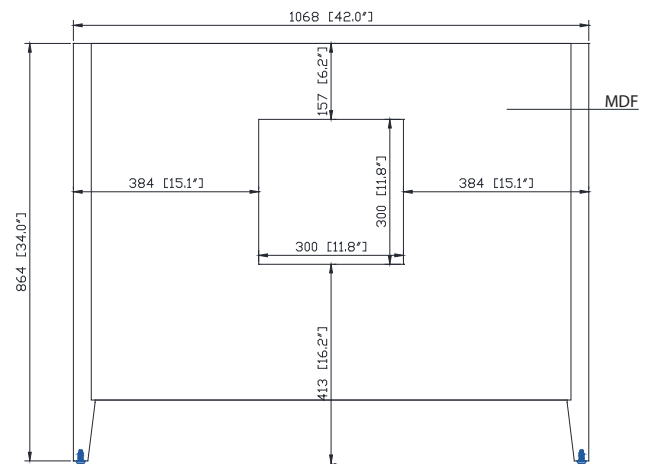

## Caractéristiques

- Cadre en peuplier massif et MDF
- 4 portes à fermeture douce
- 3 tiroirs à fermeture douce
- Quincaillerie au fini nickel brossé
- Niveleurs de hauteur réglables

## Nominal Dimension / Dimension Nominale

- 42W x 21.5D x 34H inches | 1068 x 546 x 864 mm

## Product Diagrams / Diagrammes Produit

Front / Devant

Back / Derrière

Side / Côté

Top / Haut