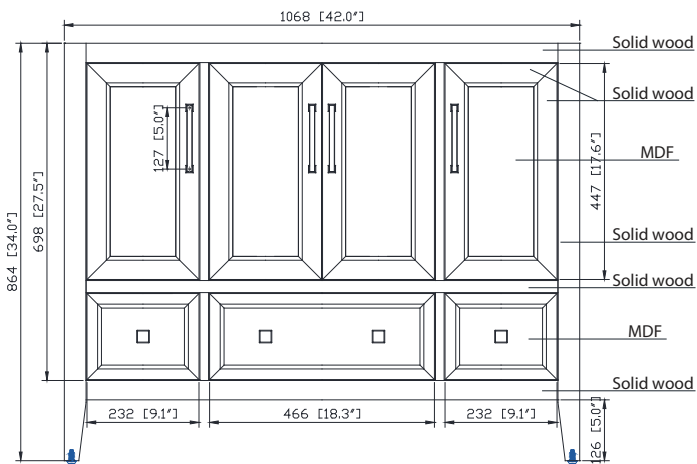

Features

- Solid poplar frame and MDF
- 4 soft-close doors
- 3 soft-close drawers
- Brushed nickel finish hardware
- Adjustable height levelers

Caractéristiques

- Cadre en peuplier massif et MDF
- 4 portes à fermeture douce
- 3 tiroirs à fermeture douce
- Quincaillerie au fini nickel brossé
- Niveleurs de hauteur réglables

Colors / Couleurs

- White / Blanc

Nominal Dimension / Dimension Nominale

- 42W x 21.5D x 34H inches | 1068 x 546 x 864 mm

Product Diagrams / Diagrammes Produit

Front / Devant