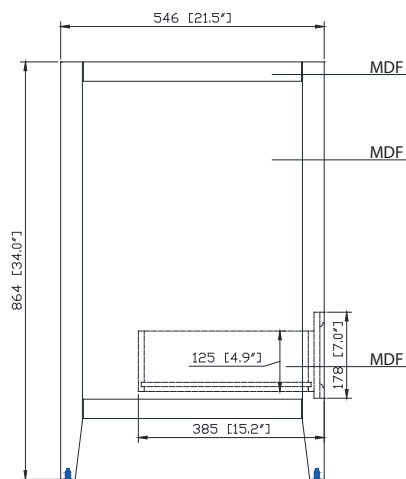

## Caractéristiques

- Cadre en peuplier massif et MDF
- 4 portes à fermeture douce
- 3 tiroirs à fermeture douce
- Quincaillerie au fini nickel brossé
- Niveleurs de hauteur réglables

## Nominal Dimension / Dimension Nominale

- 42W x 21.5D x 34H inches | 1068 x 546 x 864 mm

## Product Diagrams / Diagrammes Produit

Front / Devant

Back / Derrière

Side / Côté

Top / Haut