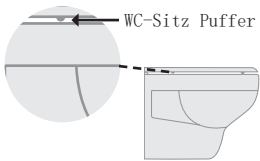

Toilettensitz/Toilet seat

Aufbauanleitung/Installation Instruction

Lesen Sie bitte zuerst sorgfältig die Montageanleitung durch und montieren Sie ein WC-Sitz nach der Anleitung. Achtung: Die Toilettenbrille ist bis maximal 150 KG belastbar. Bei einem höheren Gewicht besteht die Gefahr, dass der WC-Sitz durchbricht! Der Toilettendeckel ist nicht zum Hinsetzen oder darauf stellen gedacht. Beim Durchbruch besteht kein Anspruch auf Reklamation.

Je nach Form des WCs ist es möglich, dass die Puffer des WC-Sitz Ringes nur bei Belastung auf der Keramik aufliegen. Dies ist kein Qualitätsmangel des WC-Sitzes und hat keinen Einfluss auf die Langlebigkeit des Produktes.