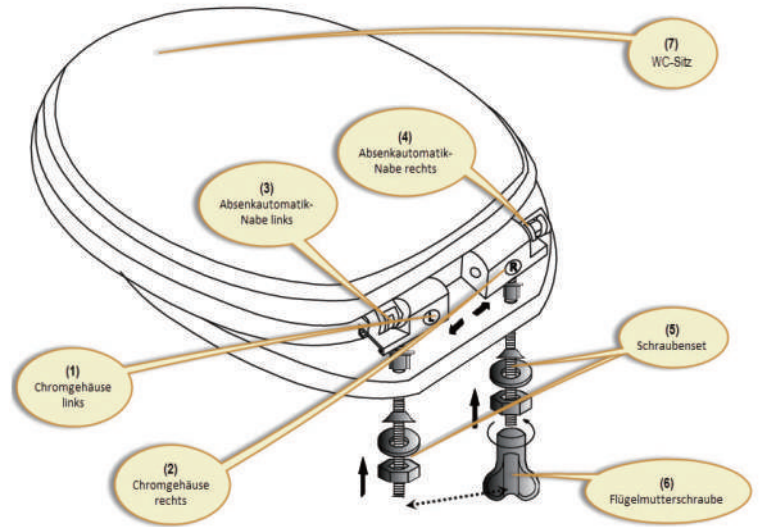

Toilettensitz/Toilet seat

Aufbauanleitung/Installation Instruction

Lesen Sie bitte zuerst sorgfältig die Montageanleitung durch und montieren Sie ein WC-Sitz nach der Anleitung. Achtung: Die Toilettenbrille ist bis maximal 150 KG belastbar. Bei einem höheren Gewicht besteht die Gefahr, dass der WC-Sitz durchbricht! Der Toilettendeckel ist nicht zum Hinsetzen oder darauf stellen gedacht. Beim Durchbruch besteht kein Anspruch auf Reklamation.

Je nach Form des WCs ist es möglich, dass die Puffer des WC-Sitz Ringes nur bei Belastung auf der Keramik aufliegen. Dies ist kein Qualitätsmangel des WC-Sitzes und hat keinen Einfluss auf die Langlebigkeit des Produktes.