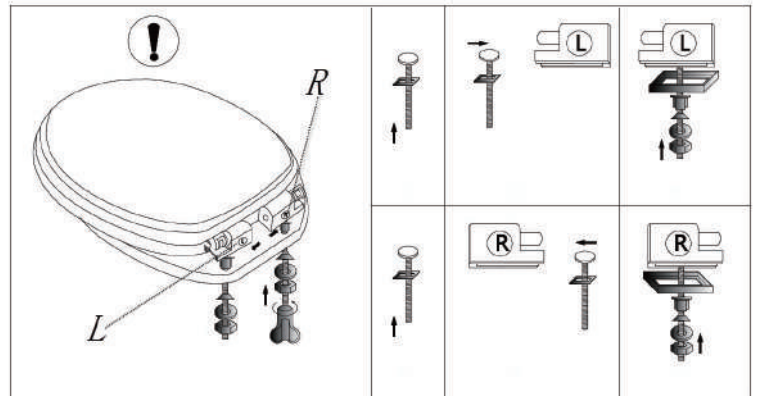

Lieferumfang:

- (1)
- (2)
- (3)
- (4)
- (5)
- (6)
- (7)

Reinigungsanleitung: Reinigen Sie den Wc-Sitz ausschließlich mit Wasser und nicht aggressiven Reinigungsmittel. Benutzen Sie zum Reinigen keine Bürsten. Trocknen Sie den Wc-Sitz nach der Reinigung ab.

Allgemeine Bemerkungen: Die Gelenkscharniere des Wc-Sitzes, sollten vor endgültiger Befestigung den Bohrlöcher der Wc-Schüssel genau angepasst werden. Da es sich um einen Wc-Sitz mit Absenkautomatik handelt, versuchen Sie nicht das Absenken des Sitzes oder des Deckels durch Kraft oder Gewalt zu beschleunigen, da Sie sonst den Mechanismus der Scharniere beschädigen könnten. (Dies gilt nur für Sitze mit Absenkautomatik.)

Please note: Please do not close the cover with external force; Otherwise it may affect the service life, because this toilet seat has soft close function.

Clean and maintenance: Toilet seat could be wash washed by water. Use a non-abrasive detergent or cleaner with warm water. After cleaning, wipe the toilet seat until it is clean and dry.