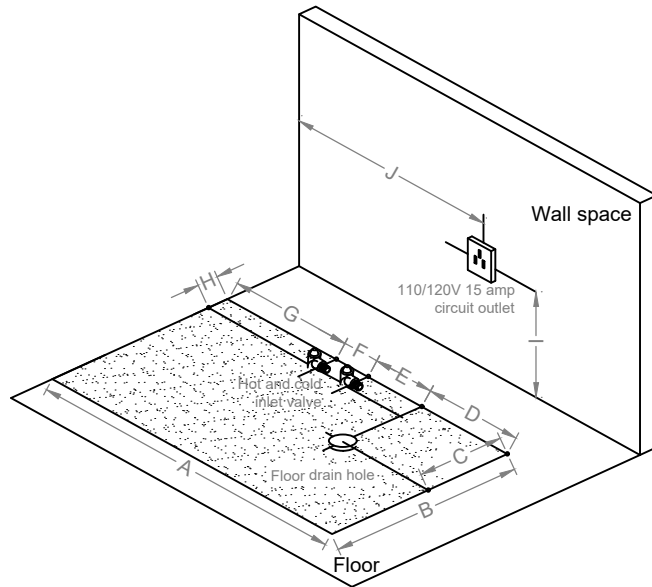

EMPV-67AIS16

- A: 66.9"(1 700mm)
- B: 31.5"(800mm)
- C: 15.7"(400mm)
- D: 19.7"(500mm)
- E: 13.8"(350mm)
- F: 5.9"(150mm)
- G: 27.5"(700mm)
- H: 5.9"(150mm)
- I: 13.8"(350mm)
- J: 47.2"(1 200mm)