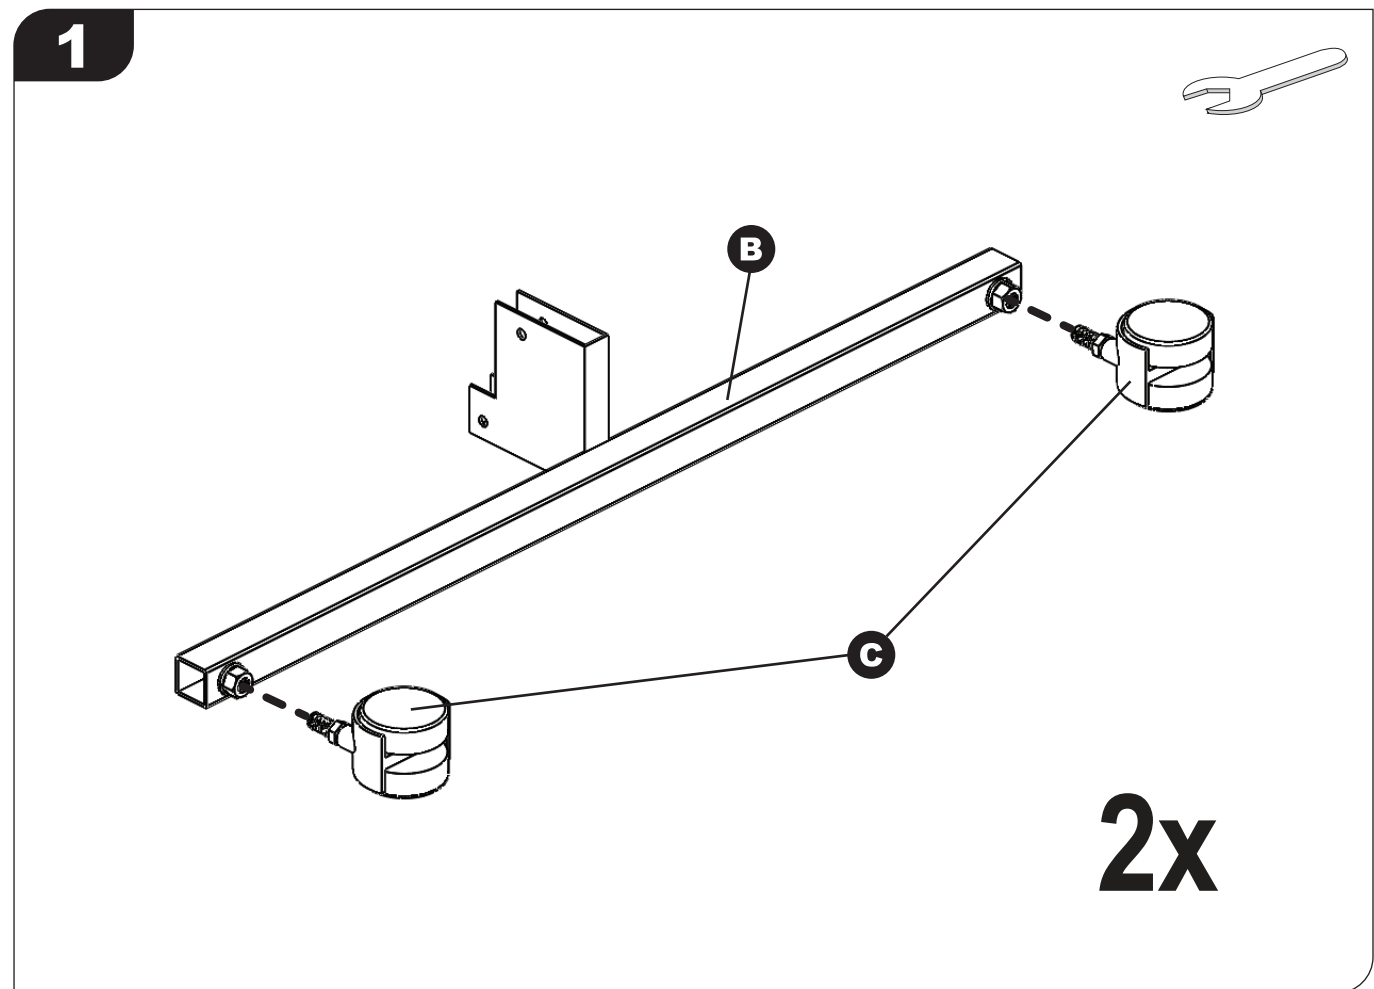

Mobile Room Divider - Acrylic -

12793-BK

2

D1 = 4x
D2 = 4x

CAUTION! Always use a clean micro-fiber cloth and soapy water to clean this surface, do not use ammonia based window cleaners or dry erase cleaning products.

⚠ WARNING:

Adult Assembly Required.

Two adults recommended.

- ▲ Contains small parts, sharp points and edges.
- ▲ Do not stand, sit, kneel, climb, lean or pull on unit for support.
- ▲ Never leave children unattended.
- ▲ Do not place unit near high heat or moisture.
- ▲ Adult supervision recommended.

⚠ ADVERTENCIA:

Se requiere un adulto para su ensamblaje.

Se recomienda que lo hagan dos adultos.

- ▲ Contiene partes pequeñas, puntas y bordes filosos.
- ▲ No se pare, siente, arrodille, trepe, recline o jale la unidad como apoyo.
- ▲ Nunca deje a los niños sin atención.
- ▲ No coloque la unidad cerca de donde haya calor o humedad.
- ▲ Se recomienda que lo supervise un adulto.