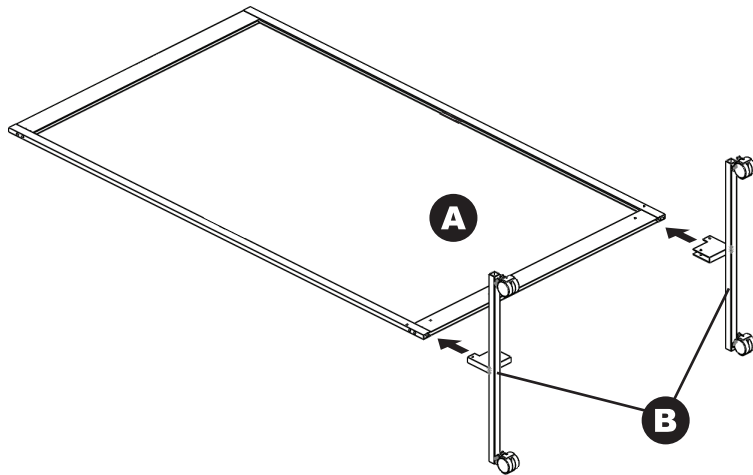

Mobile Room Divider - Acrylic -

12793-BK

2

D1 = 4x
D2 = 4x

CAUTION! Always use a clean micro-fiber cloth and soapy water to clean this surface, do not use ammonia based window cleaners or dry erase cleaning products.

⚠ WARNING:

Adult Assembly Required.

Two adults recommended.

- ▲ Contains small parts, sharp points and edges.
- ▲ Do not stand, sit, kneel, climb, lean or pull on unit for support.
- ▲ Never leave children unattended.
- ▲ Do not place unit near high heat or moisture.
- ▲ Adult supervision recommended.

⚠ ADVERTENCIA:

Se requiere un adulto para su ensamblaje.

Se recomienda que lo hagan dos adultos.

- ▲ Contiene partes pequeñas, puntas y bordes filosos.
- ▲ No se pare, siente, arrodille, trepe, recline o jale la unidad como apoyo.
- ▲ Nunca deje a los niños sin atención.
- ▲ No coloque la unidad cerca de donde haya calor o humedad.
- ▲ Se recomienda que lo supervise un adulto.