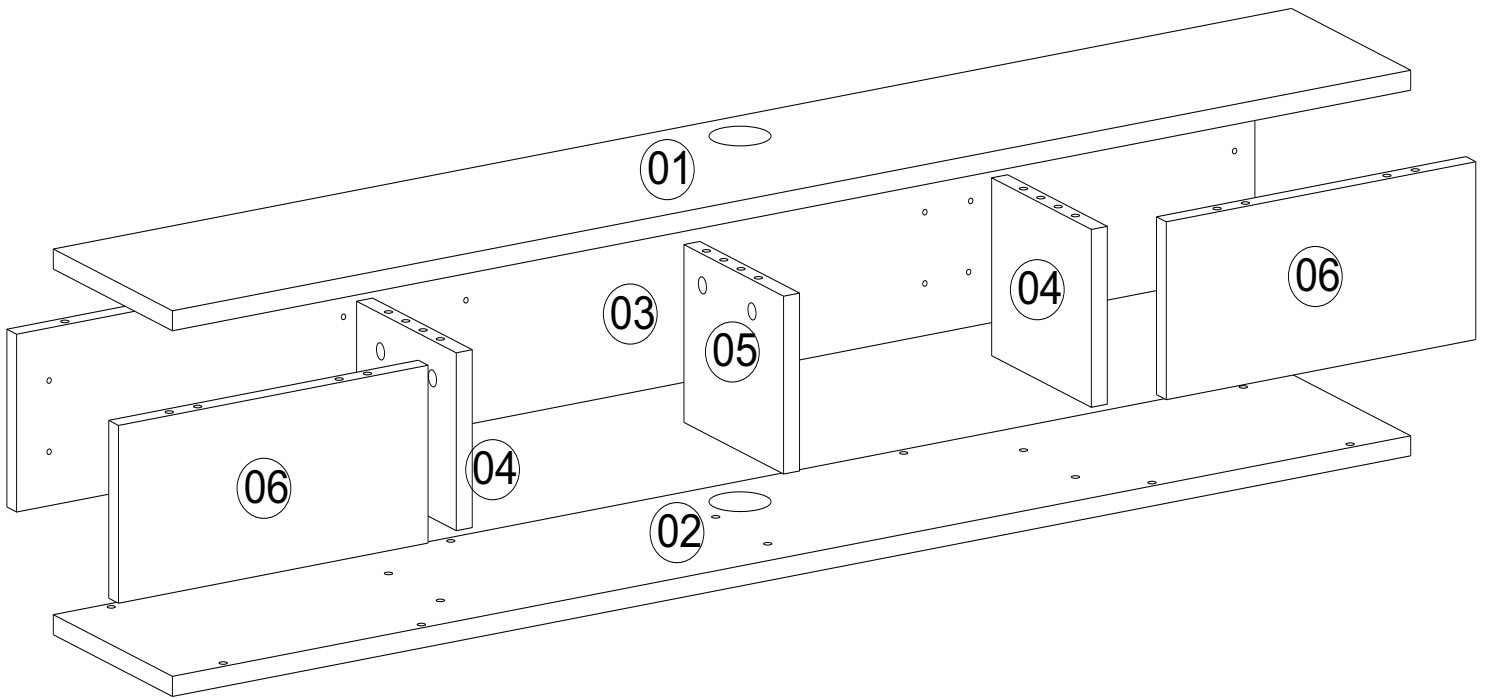

A23 10x	A22 10x	A04 14x	A17 18x 4x50	A30 2x BK (SIYAH) 18 mm
A08 8x	A42 8x 5x70	A18 8x DP	A06 6x 18 mm 1. RNK	A06 4x 18 mm 2. RNK
A10 14x 14mm 1. RNK				

1.RNK:

Atlantic Pine & Beige

2.RNK:

Light Walnut & Anthracite