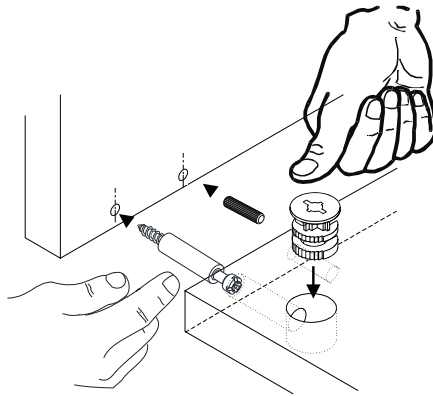

FLOATING TV STAND

A23  10x	A22  10x	A04  14x	A17  18x 4x50	A30  2x BK (SIYAH) 18 mm
A08  8x	A42  8x 5x70	A18  8x DP	A06  6x 18 mm 1. RNK	A06  4x 18 mm 2. RNK
A10  14x 14mm 1. RNK				

1.RNK:

Atlantic Pine & Beige