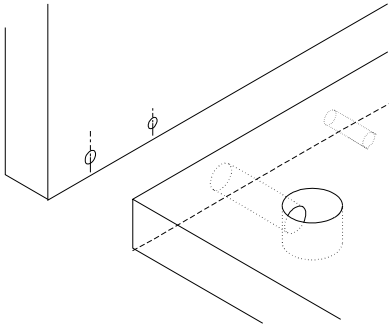

FLOATING TV STAND

A23  10x	A22  10x	A04  14x	A17  18x 4x50	A30  2x BK (SIYAH) 18 mm
A08  8x	A42  8x 5x70	A18  8x DP	A06  6x 18 mm 1. RNK	A06  4x 18 mm 2. RNK
A10  14x 14mm 1. RNK				

1.RNK:

Atlantic Pine & Beige