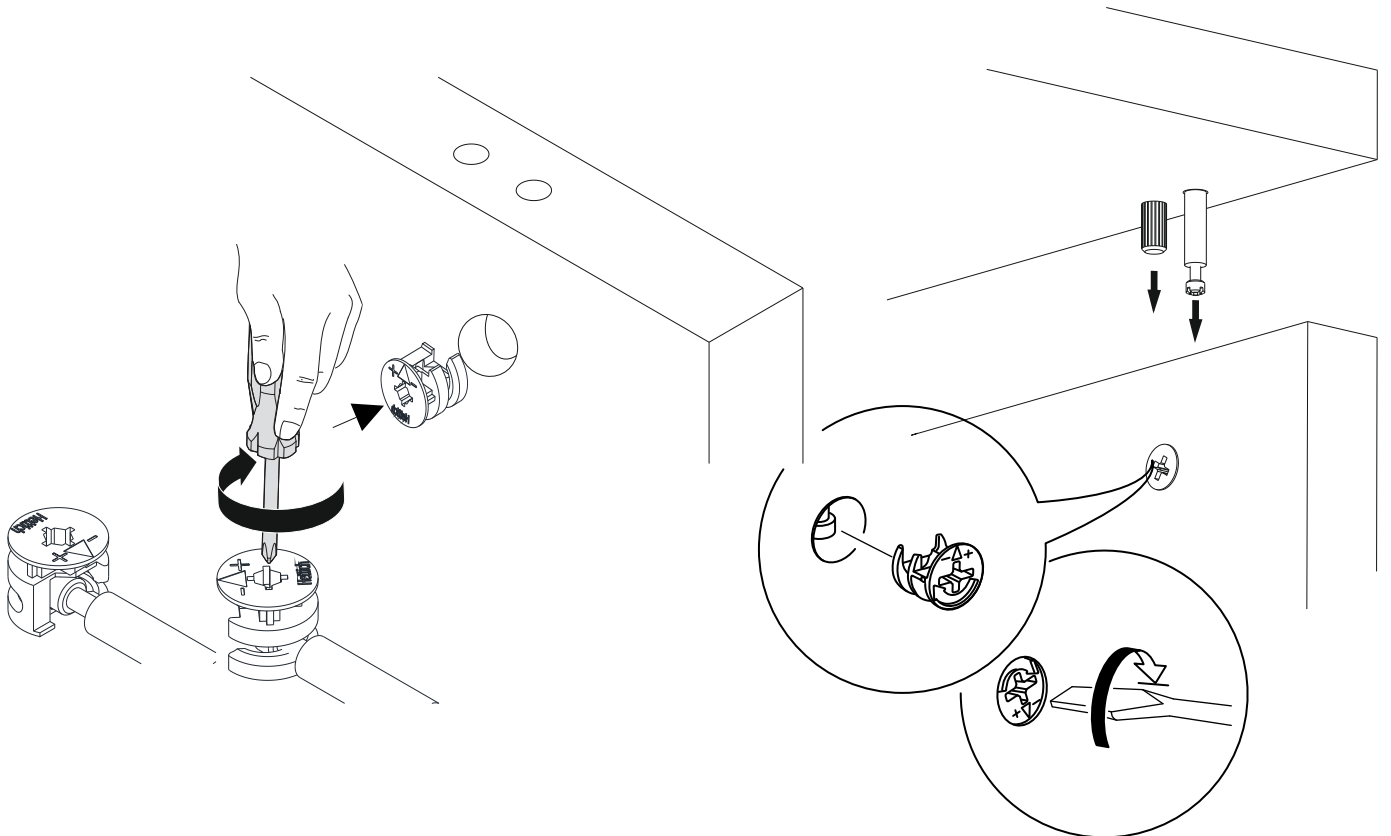

FLOATING TV STAND

A23  10x	A22  10x	A04  14x	A17  18x 4x50	A30  2x BK (SIYAH) 18 mm
A08  8x	A42  8x 5x70	A18  8x DP	A06  6x 18 mm 1. RNK	A06  4x 18 mm 2. RNK
A10  14x 14mm 1. RNK				

1.RNK:

Atlantic Pine & Beige