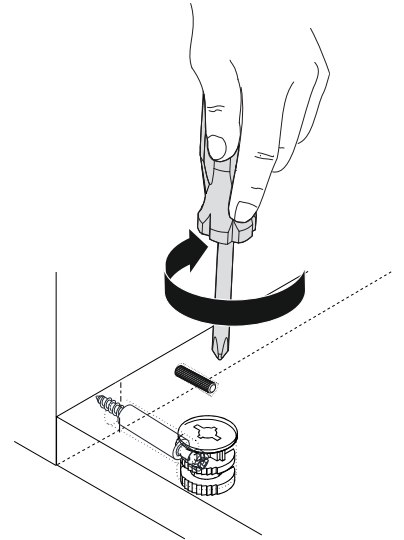

FLOATING TV STAND

A23  10x	A22  10x	A04  14x	A17  18x 4x50	A30  2x BK (SIYAH) 18 mm
A08  8x	A42  8x 5x70	A18  8x DP	A06  6x 18 mm 1. RNK	A06  4x 18 mm 2. RNK
A10  14x 14mm 1. RNK				

1.RNK:

Atlantic Pine & Beige