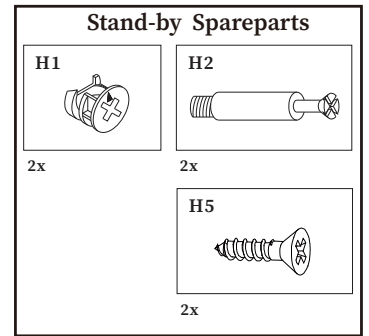

H8

1\*

H9

6\*Ø4x50

H10

6\*Ø8x40

2

**DOOR ADJUSTMENT**