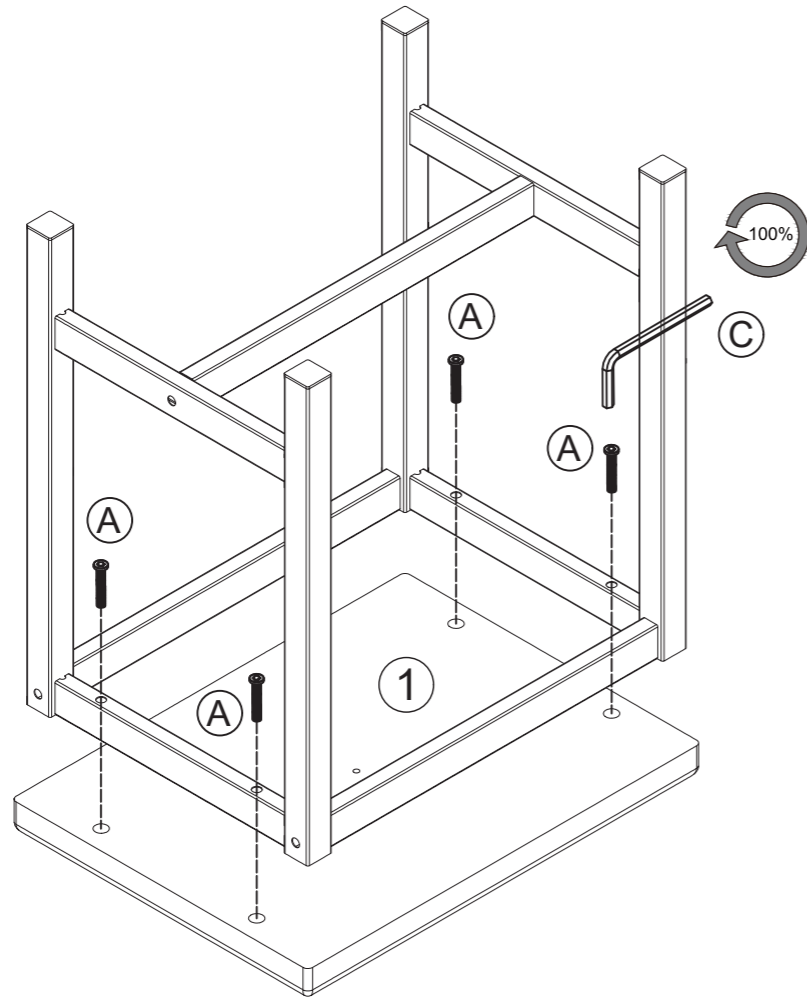

Assembly Guide

Tip!

Do check for all the components and screws listed in this guide before putting things together. If any part is missing, contact us

Item Description: Dinner Chair

Montageanleitung

Tipp!

ÜBERPRÜFEN Sie alle in dieser Anleitung aufgeführten Komponenten und Schrauben, bevor Sie die Bauteile zusammenbauen. Sollte ein Bauteil fehlen, kontaktieren Sie uns

Step 3

Step 2

x6

Guide de montage

Attention !

VÉRIFIEZ la présence de l'ensemble des éléments et vis énumérés dans ce guide avant de procéder au montage. Si une pièce venait à manquer, envoyez-nous un e-mail à

Guida all'assemblaggio

Mancia!

Controllare tutti i componenti e le viti elencati in questa guida prima di inserire le cose insieme. Se manca qualche parte, contattaci a

Step 1

x6

1		6pcs	2		12pcs
3		12pcs	4		6pcs