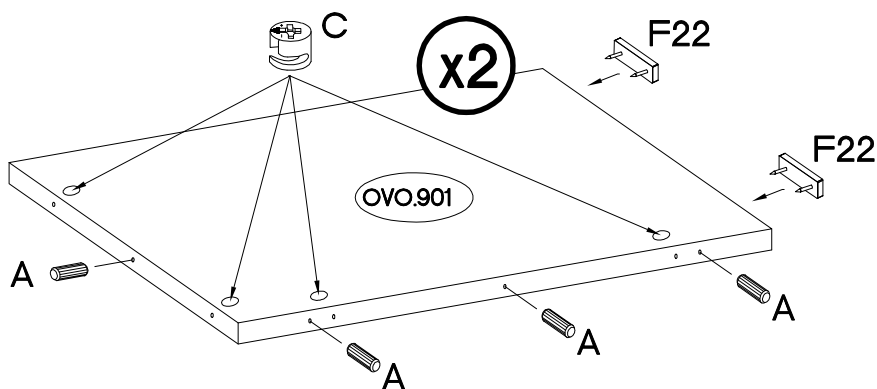

ISM-OVO-001

	Ersatzteil Nummer	Dimension
	OVO.901 x2 OVO.902 x2	717x370x28 717x400x28
	OVO.201	2036x900x28

±8x30mm	±15/12mm	L=20mm	6.5x48x16	±20
				
A	C	D2	F22	E11
10	12	12	8	12

<p>∅8x30mm</p>  <p>A</p> <p>10</p>	<p>∅15/12mm</p>  <p>C</p> <p>12</p>	<p>L=20mm</p>  <p>D2</p> <p>12</p>	<p>6.5x48x16</p>  <p>F22</p> <p>8</p>
--	---	--	---

2

x2

3

+20

E11
12