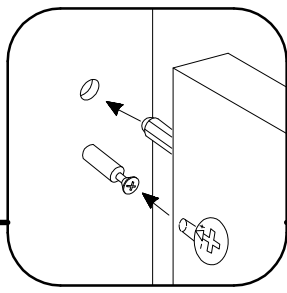

ISM-OVO-001

	Ersatzteil Nummer	Dimension
	OVO.901 x2 OVO.902 x2	717x370x28 717x400x28
	OVO.201	2036x900x28

±8x30mm	±15/12mm	L=20mm	6.5x48x16	±20
				
A	C	D2	F22	E11
10	12	12	8	12

<p>∅8x30mm</p>  <p>A</p> <p>10</p>	<p>∅15/12mm</p>  <p>C</p> <p>12</p>	<p>L=20mm</p>  <p>D2</p> <p>12</p>	<p>6.5x48x16</p>  <p>F22</p> <p>8</p>
--	---	--	---

2

x2

3

+20

E11
12