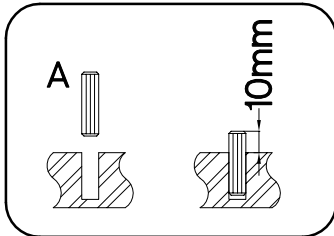

ISM-OVO-001

	Ersatzteil Nummer	Dimension
	OVO.901 x2 OVO.902 x2	717x370x28 717x400x28
	OVO.201	2036x900x28

±8x30mm	±15/12mm	L=20mm	6.5x48x16	±20
				
A	C	D2	F22	E11
10	12	12	8	12

<p>∅8x30mm</p>  <p>A</p> <p>10</p>	<p>∅15/12mm</p>  <p>C</p> <p>12</p>	<p>L=20mm</p>  <p>D2</p> <p>12</p>	<p>6.5x48x16</p>  <p>F22</p> <p>8</p>
--	---	--	---

2

x2

3

+20

E11
12