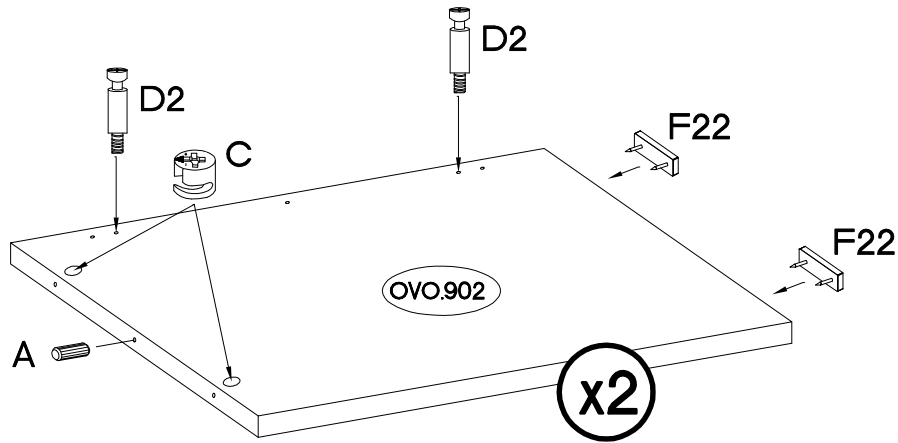

ISM-OVO-001

	Ersatzteil Nummer	Dimension
	OVO.901 x2 OVO.902 x2	717x370x28 717x400x28
	OVO.201	2036x900x28

±8x30mm	±15/12mm	L=20mm	6.5x48x16	±20
				
A	C	D2	F22	E11
10	12	12	8	12

<p>∅8x30mm</p>  <p>A</p> <p>10</p>	<p>∅15/12mm</p>  <p>C</p> <p>12</p>	<p>L=20mm</p>  <p>D2</p> <p>12</p>	<p>6.5x48x16</p>  <p>F22</p> <p>8</p>
--	---	--	---

2

x2

3

+20

E11
12