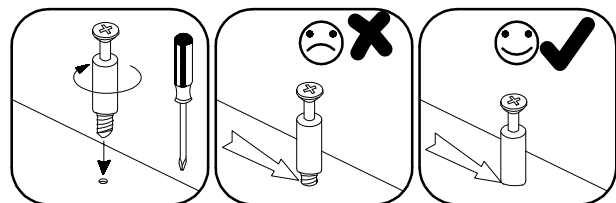

ISM-OVO-001

	Ersatzteil Nummer	Dimension
	OVO.901 x2 OVO.902 x2	717x370x28 717x400x28
	OVO.201	2036x900x28

±8x30mm	±15/12mm	L=20mm	6.5x48x16	±20
				
A	C	D2	F22	E11
10	12	12	8	12

<p>∅8x30mm</p>  <p>A</p> <p>10</p>	<p>∅15/12mm</p>  <p>C</p> <p>12</p>	<p>L=20mm</p>  <p>D2</p> <p>12</p>	<p>6.5x48x16</p>  <p>F22</p> <p>8</p>
--	---	--	---