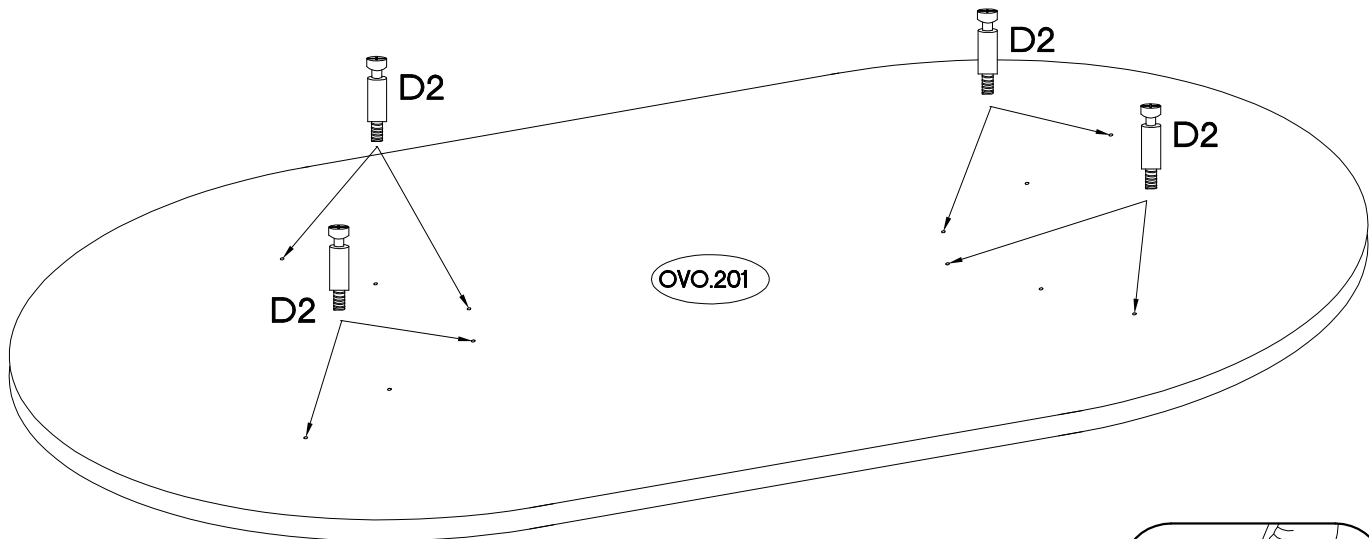

ISM-OVO-001

	Ersatzteil Nummer	Dimension
	OVO.901 x2 OVO.902 x2	717x370x28 717x400x28
	OVO.201	2036x900x28

±8x30mm	±15/12mm	L=20mm	6.5x48x16	±20
				
A	C	D2	F22	E11
10	12	12	8	12

<p>∅8x30mm</p>  <p>A</p> <p>10</p>	<p>∅15/12mm</p>  <p>C</p> <p>12</p>	<p>L=20mm</p>  <p>D2</p> <p>12</p>	<p>6.5x48x16</p>  <p>F22</p> <p>8</p>
--	---	--	---

2

x2

3

+20

E11
12