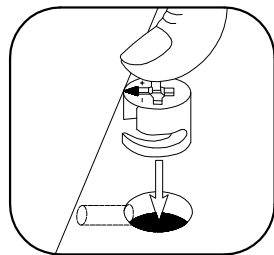

ISM-OVO-001

	Ersatzteil Nummer	Dimension
	OVO.901 x2 OVO.902 x2	717x370x28 717x400x28
	OVO.201	2036x900x28

±8x30mm	±15/12mm	L=20mm	6.5x48x16	±20
				
A	C	D2	F22	E11
10	12	12	8	12

<p>∅8x30mm</p>  <p>A</p> <p>10</p>	<p>∅15/12mm</p>  <p>C</p> <p>12</p>	<p>L=20mm</p>  <p>D2</p> <p>12</p>	<p>6.5x48x16</p>  <p>F22</p> <p>8</p>
--	---	--	---