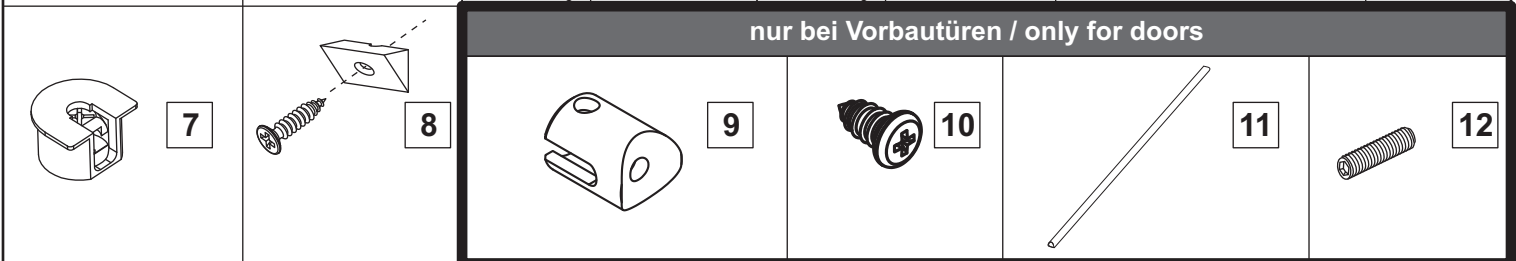

1 + 3 - 5

& 1 - 5

MA 1379_dr (Glas/glass)
MA 1607_dr (Holz/Wood)

1 + 3 - 5

&
MA 1580_dr

weiß/ white: **7343** 2 Pcs. 05915862 + 05150031 / **7342** 05915862 + 05150025
7372 2 Pcs. 05915863 + 05150031 / **7371** 05915863 + 05150025

anthrazit/ anthracite: **7345** 2 Pcs. 05151520 + 05150029 / **7344** 05151520 + 05150023
7384 2 Pcs. 05151522 + 05150029 / **7383** 05151522 + 05150029

1

2 nur bei Vorbautüren erforderlich
only required for doors