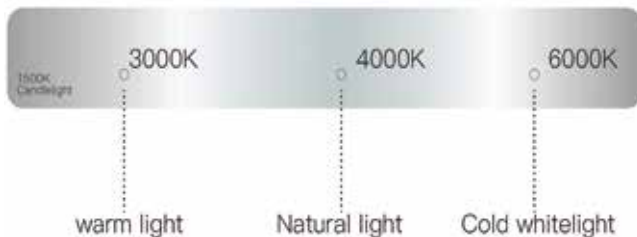

OPERATIONS:

Opérations

Short Press / Appui Court

<Turn on/off the light> / <Allumer/éteindre la lumière>
<Switch color temperature>/<Changer la température de couleur>

Long Press / Appui Long

<Adjust Brightness> / <Ajuster la luminosité>

Short Press / Appui Court

<Defogging on/off> / <Désembuage activé/désactivé>

Memory Function / Fonction de mémoire

<Wall Switch to turn on/off light> / <Interrupteur mural pour allumer/éteindre la lumière>>
<Memorize color temperature> / <Mémoriser la température de couleur>
<Memorize brightness> / <Mémoriser la luminosité>
<Memorize anti-fog> / <Mémoriser l'anti-buée>

SPECS:

Spécifications

1. Material: HD Glass+aluminum

Matériel: verre HD + aluminium

2. LED color temperature: 5500K/4000K/3000K

Température de couleur LED : 5500K/4000K/3000K

3. Power Supply: Power driver, AC100V

Alimentation : pilote d'alimentation, AC100V

4. Certification: CE/UL/IP445