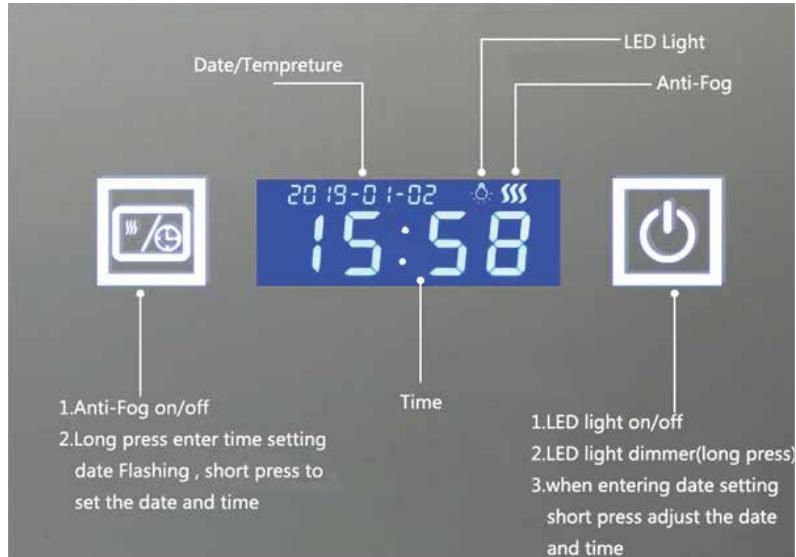

DMSL-T SERIES: (OPTIONAL)

SÉRIE DMSL-T (OPTIONNELLE)

DISPLAY PANEL

PANNEAU D'AFFICHAGE

BLUETOOTH SPEAKER

ENCEINTE BLUETOOTH

Speakers will be activated when power is on. Easily connect with your smartphone or tablet PC.

DEVICE NAME: SS-BT01 / PIN: 8888

Les haut-parleurs seront activés à la mise sous tension. Connectez-vous facilement avec votre smartphone ou tablette PC.

NOM DE L'APPAREIL : SS-BT01 / PIN : 8888

INSTALLATION MANUAL & USER GUIDE

MANUEL D'INSTALLATION ET GUIDE DE L'UTILISATEUR

MODELS / MODÈLES: DMSL SERIES

OPERATIONS:

Opérations

Short Press / Appui Court

<Turn on/off the light> / <Allumer/éteindre la lumière>
<Switch color temperature>/<Changer la température de couleur>

SPECS:

Spécifications

1. Material: HD Glass+aluminum

Matériel: verre HD + aluminium

2. LED color temperature: 5500K/4000K/3000K

Température de couleur LED : 5500K/4000K/3000K

3. Power Supply: Power driver, AC100V