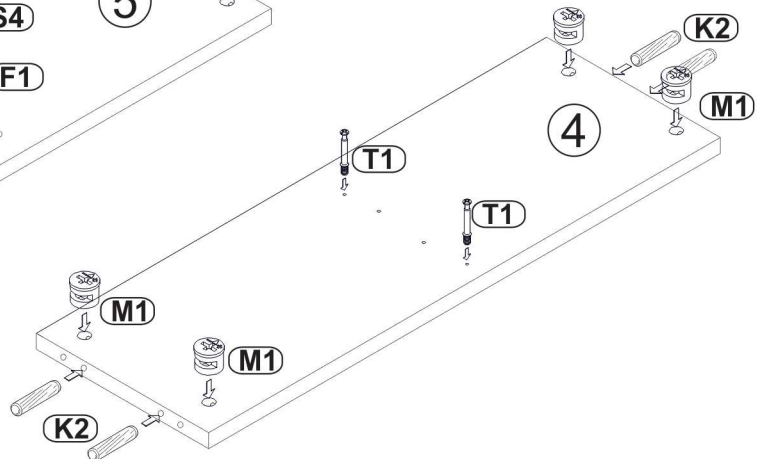

Use the following for assembly:

BAG 1

BAG 3

BAG 2

nr. Elementu no. of element	ilość quantity	wymiary w mm dimensions in mm		
		długość length	szerokość width	grubość thickness
1	1	880	334	16
2	1	880	334	16
3	1	641	314	16
4	1	1033	314	16
5	1	1033	314	16
6	1	1067	334	16
7	2	507	305	16
8	1	1033	68	16
9	2	676	444	16
10	1	1067	85	16
11	1	812	85	16
12	1	812	85	16
13	1	1046	204	3
14	2	662	260	3

Przed rozpoczęciem montażu proszę sprawdzić wymiary głównych elementów mebla. Pozwoli to na uniknięcie pomyłek i ułatwi cały proces.

Before starting the assembly, please check the dimensions of the main elements of the unit. This will avoid mistakes and make the whole process convenience.

Bevor Sie mit der Montage beginnen, überprüfen Sie bitte die Abmessungen der Hauptelemente der Möbel. Dadurch werden Fehler vermieden und der gesamte Prozess vereinfacht

1

2

Po zamontowaniu frontu,
zdejść folię ochronną.