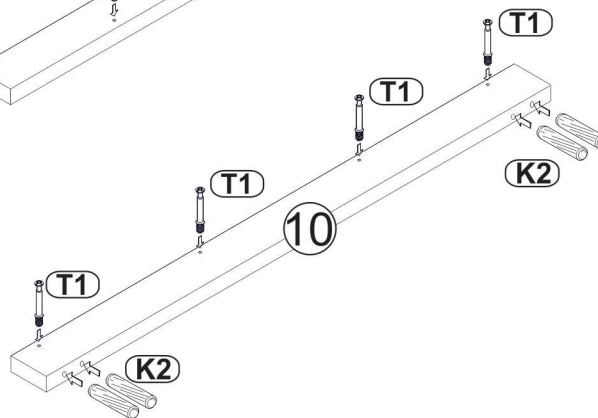

2

Po zamontowaniu frontu,
zdejść folię ochronną.

Nach der Montage der Frontplatte
die Schutzfolie entfernen.

After installing the front panel,
remove the protective foil.