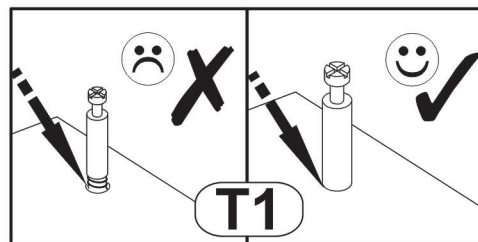

Przed rozpoczęciem montażu proszę sprawdzić wymiary głównych elementów mebla. Pozwoli to na uniknięcie pomyłek i ułatwi cały proces.

Before starting the assembly, please check the dimensions of the main elements of the unit. This will avoid mistakes and make the whole process convenience.

Bevor Sie mit der Montage beginnen, überprüfen Sie bitte die Abmessungen der Hauptelemente der Möbel. Dadurch werden Fehler vermieden und der gesamte Prozess vereinfacht

1

2

Po zamontowaniu frontu,
zdejść folię ochronną.