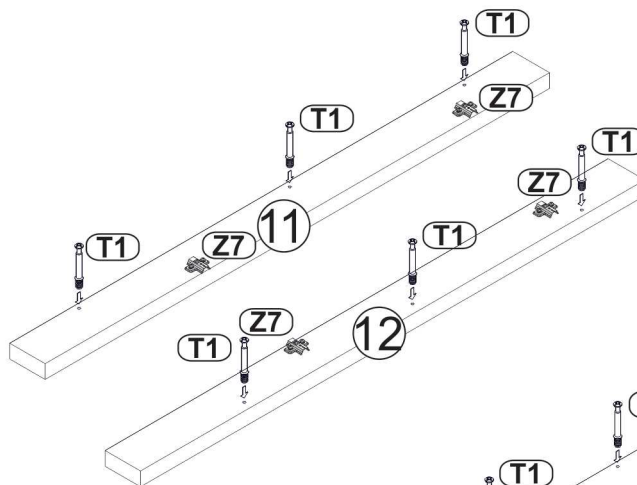

Przed rozpoczęciem montażu proszę sprawdzić wymiary głównych elementów mebla. Pozwoli to na uniknięcie pomyłek i ułatwi cały proces.

Before starting the assembly, please check the dimensions of the main elements of the unit. This will avoid mistakes and make the whole process convenience.

Bevor Sie mit der Montage beginnen, überprüfen Sie bitte die Abmessungen der Hauptelemente der Möbel. Dadurch werden Fehler vermieden und der gesamte Prozess vereinfacht

1

2

Po zamontowaniu frontu,
zdejść folię ochronną.