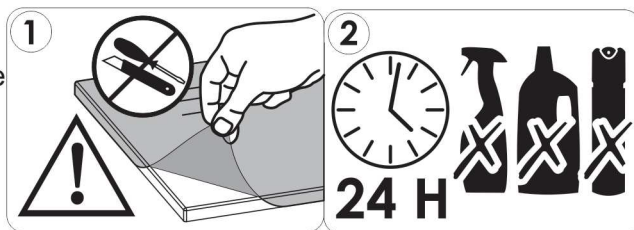

Po zamontowaniu frontu,
zdejść folię ochronną.

Nach der Montage der Frontplatte
die Schutzfolie entfernen.

After installing the front panel,
remove the protective foil.