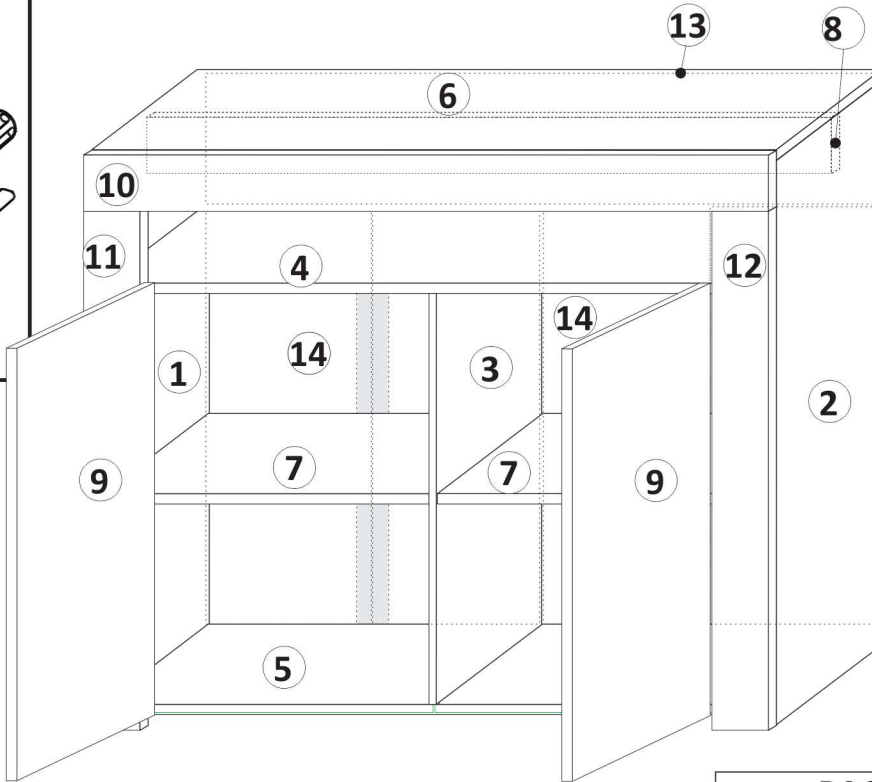

Use the following for assembly:

BAG 1

BAG 3

BAG 2

nr. Elementu no. of element	ilość quantity	wymiary w mm dimensions in mm		
		długość length	szerokość width	grubość thickness
1	1	880	334	16
2	1	880	334	16
3	1	641	314	16
4	1	1033	314	16
5	1	1033	314	16
6	1	1067	334	16
7	2	507	305	16
8	1	1033	68	16
9	2	676	444	16
10	1	1067	85	16
11	1	812	85	16
12	1	812	85	16
13	1	1046	204	3
14	2	662	260	3

Przed rozpoczęciem montażu proszę sprawdzić wymiary głównych elementów mebla. Pozwoli to na uniknięcie pomyłek i ułatwi cały proces.

Before starting the assembly, please check the dimensions of the main elements of the unit. This will avoid mistakes and make the whole process convenience.