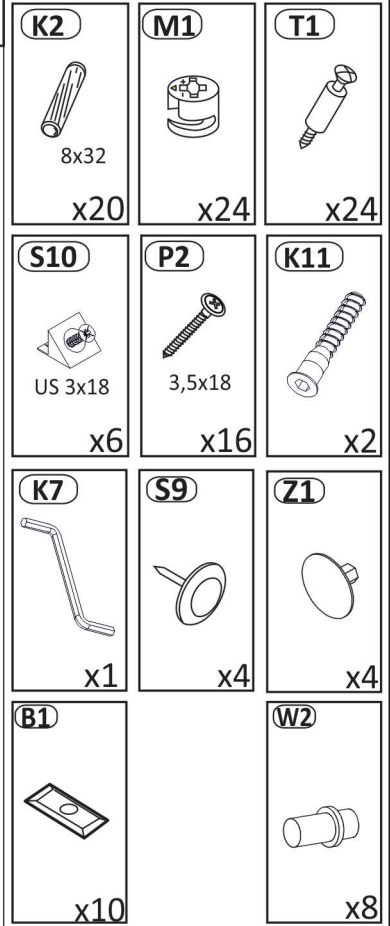

Use the following for assembly:

BAG 1

BAG 3

BAG 2

nr. Elementu no. of element	ilość quantity	wymiary w mm dimensions in mm		
		długość length	szerokość width	grubość thickness
1	1	880	334	16
2	1	880	334	16
3	1	641	314	16
4	1	1033	314	16
5	1	1033	314	16
6	1	1067	334	16
7	2	507	305	16
8	1	1033	68	16
9	2	676	444	16
10	1	1067	85	16
11	1	812	85	16
12	1	812	85	16
13	1	1046	204	3
14	2	662	260	3

Przed rozpoczęciem montażu proszę sprawdzić wymiary głównych elementów mebla. Pozwoli to na uniknięcie pomyłek i ułatwi cały proces.

Before starting the assembly, please check the dimensions of the main elements of the unit. This will avoid mistakes and make the whole process convenience.

Bevor Sie mit der Montage beginnen, überprüfen Sie bitte die Abmessungen der Hauptelemente der Möbel. Dadurch werden Fehler vermieden und der gesamte Prozess vereinfacht

1

2

Po zamontowaniu frontu,
zdejść folię ochronną.