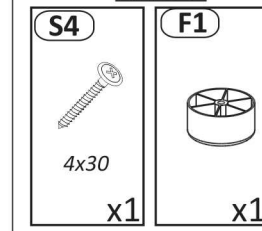

Use the following for assembly:

BAG 1

BAG 3

BAG 2

nr. Elementu no. of element	ilość quantity	wymiary w mm dimensions in mm		
		długość length	szerokość width	grubość thickness
1	1	880	334	16
2	1	880	334	16
3	1	641	314	16
4	1	1033	314	16
5	1	1033	314	16
6	1	1067	334	16
7	2	507	305	16
8	1	1033	68	16
9	2	676	444	16
10	1	1067	85	16
11	1	812	85	16
12	1	812	85	16
13	1	1046	204	3
14	2	662	260	3

Przed rozpoczęciem montażu proszę sprawdzić wymiary głównych elementów mebla. Pozwoli to na uniknięcie pomyłek i ułatwi cały proces.

Before starting the assembly, please check the dimensions of the main elements of the unit. This will avoid mistakes and make the whole process convenience.