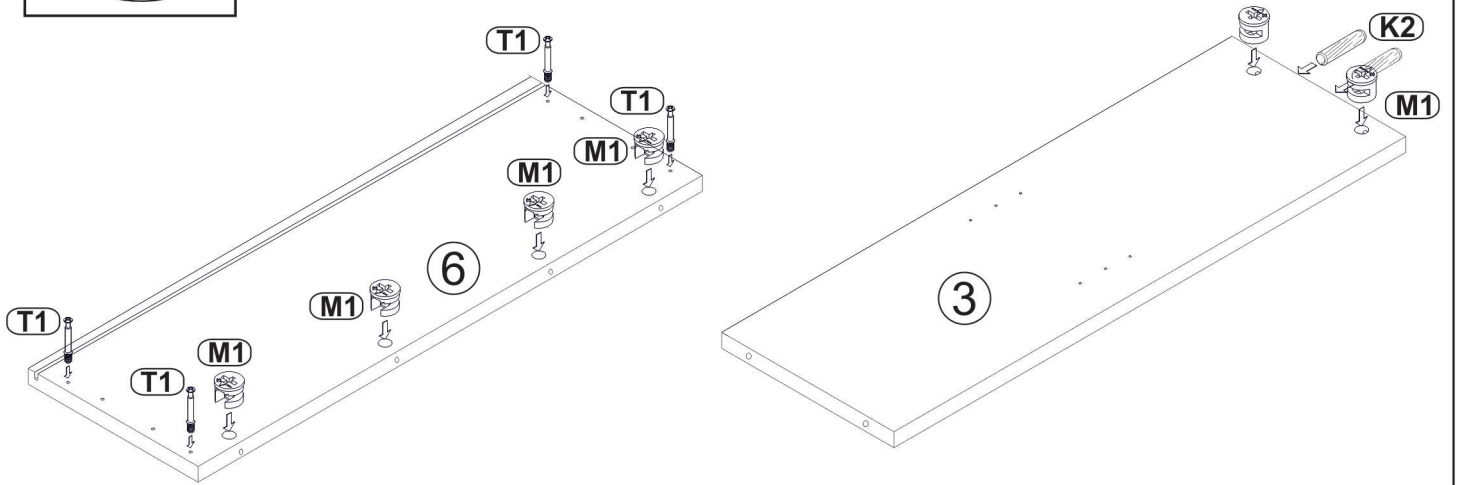

Use the following for assembly:

BAG 1

BAG 3

BAG 2

nr. Elementu no. of element	ilość quantity	wymiary w mm dimensions in mm		
		długość length	szerokość width	grubość thickness
1	1	880	334	16
2	1	880	334	16
3	1	641	314	16
4	1	1033	314	16
5	1	1033	314	16
6	1	1067	334	16
7	2	507	305	16
8	1	1033	68	16
9	2	676	444	16
10	1	1067	85	16
11	1	812	85	16
12	1	812	85	16
13	1	1046	204	3
14	2	662	260	3

Przed rozpoczęciem montażu proszę sprawdzić wymiary głównych elementów mebla. Pozwoli to na uniknięcie pomyłek i ułatwi cały proces.

Before starting the assembly, please check the dimensions of the main elements of the unit. This will avoid mistakes and make the whole process convenience.

Bevor Sie mit der Montage beginnen, überprüfen Sie bitte die Abmessungen der Hauptelemente der Möbel. Dadurch werden Fehler vermieden und der gesamte Prozess vereinfacht

1

2

Po zamontowaniu frontu,
zdejść folię ochronną.