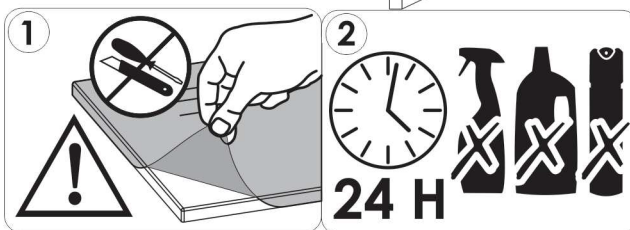

Po zamontowaniu frontu, zdjąć folię ochronną.

Nach der Montage der Frontplatte die Schutzfolie entfernen.

After installing the front panel, remove the protective foil.

9

10

6 max. 8 kg

5 4 7 max. 5 kg

Po zamontowaniu frontu, zdjąć folię ochronną.
 Nach der Montage der Frontplatte die Schutzfolie entfernen.
 After installing the front panel, remove the protective foil.