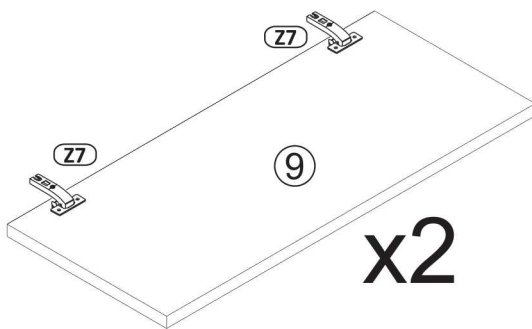

2

Po zamontowaniu frontu,
zdejść folię ochronną.

Nach der Montage der Frontplatte
die Schutzfolie entfernen.

After installing the front panel,
remove the protective foil.