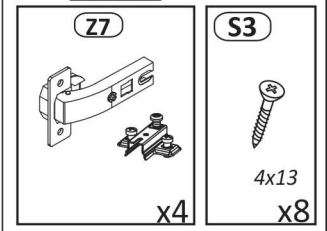

Use the following for assembly:

BAG 1

BAG 3

BAG 2

nr. Elementu no. of element	ilość quantity	wymiary w mm dimensions in mm		
		długość length	szerokość width	grubość thickness
1	1	880	334	16
2	1	880	334	16
3	1	641	314	16
4	1	1033	314	16
5	1	1033	314	16
6	1	1067	334	16
7	2	507	305	16
8	1	1033	68	16
9	2	676	444	16
10	1	1067	85	16
11	1	812	85	16
12	1	812	85	16
13	1	1046	204	3
14	2	662	260	3

Przed rozpoczęciem montażu proszę sprawdzić wymiary głównych elementów mebla. Pozwoli to na uniknięcie pomyłek i ułatwi cały proces.

Before starting the assembly, please check the dimensions of the main elements of the unit. This will avoid mistakes and make the whole process convenience.