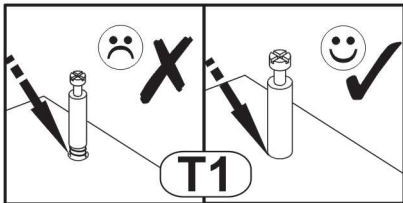

Use the following for assembly:

BAG 1

BAG 3

BAG 2

nr. Elementu no. of element	ilość quantity	wymiary w mm dimensions in mm		
		długość length	szerokość width	grubość thickness
1	1	880	334	16
2	1	880	334	16
3	1	641	314	16
4	1	1033	314	16
5	1	1033	314	16
6	1	1067	334	16
7	2	507	305	16
8	1	1033	68	16
9	2	676	444	16
10	1	1067	85	16
11	1	812	85	16
12	1	812	85	16
13	1	1046	204	3
14	2	662	260	3

Przed rozpoczęciem montażu proszę sprawdzić wymiary głównych elementów mebla. Pozwoli to na uniknięcie pomyłek i ułatwi cały proces.

Before starting the assembly, please check the dimensions of the main elements of the unit. This will avoid mistakes and make the whole process convenience.

Bevor Sie mit der Montage beginnen, überprüfen Sie bitte die Abmessungen der Hauptelemente der Möbel. Dadurch werden Fehler vermieden und der gesamte Prozess vereinfacht

1

2

Po zamontowaniu frontu,
zdejść folię ochronną.