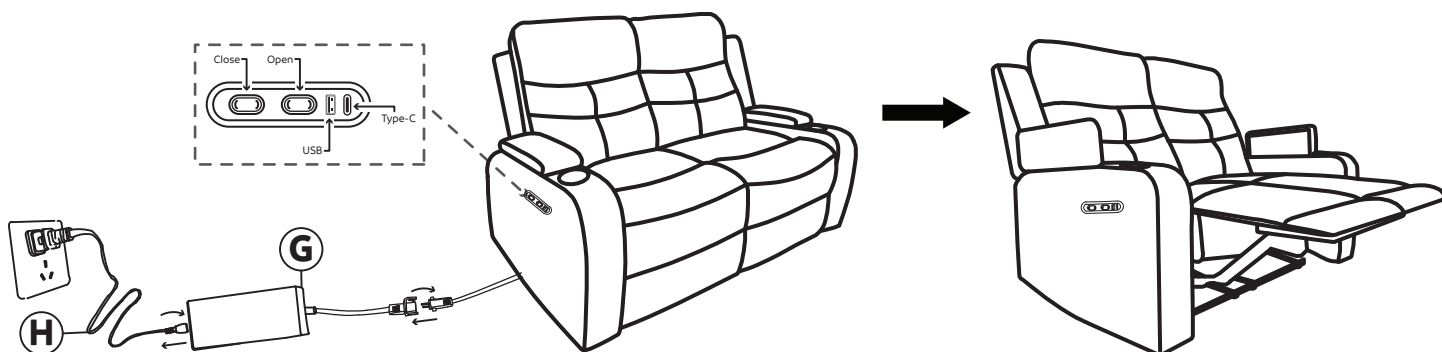

ALFRED

Sofa / PU Charcoal | Model# : UI54168823MPSF
Sofa / Axel Grey | Model# : UI54165543MPSF

STEP 1 ÉTAPE 1

STEP 2 ÉTAPE 2

STEP 3 ÉTAPE 3

ALFRED

Love / PU Charcoal | Model# : UI54168823MPLV
Love / Axel Grey | Model# : UI54165543MPLV

STEP 1 ÉTAPE 1

STEP 2 ÉTAPE 2

STEP 3 ÉTAPE 3

ALFRED

Chair / PU Charcoal | Model# : UI54168823MPCH
Chair / Axel Grey | Model# : UI54165543MPCH

STEP 1 ÉTAPE 1

STEP 2 ÉTAPE 2

STEP 3 ÉTAPE 3