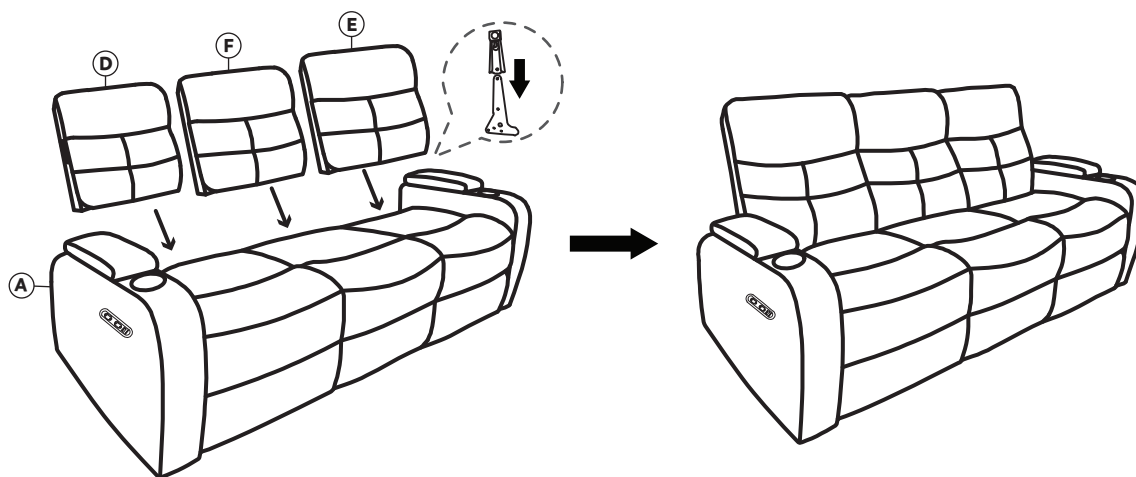

ALFRED

Sofa / PU Charcoal | Model# : UI54168823MPSF
Sofa / Axel Grey | Model# : UI54165543MPSF

STEP 1 ÉTAPE 1