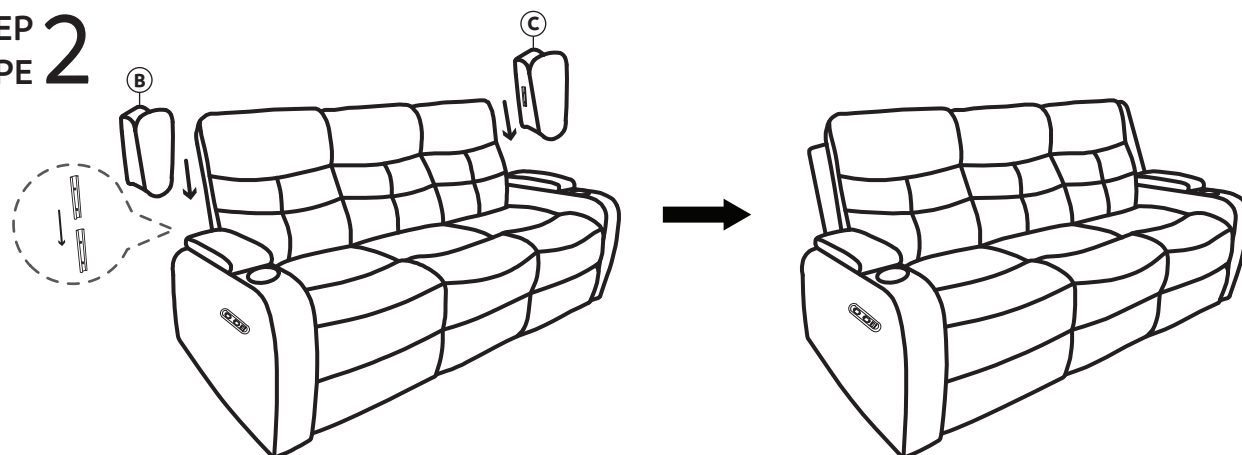

STEP 2 ÉTAPE 2