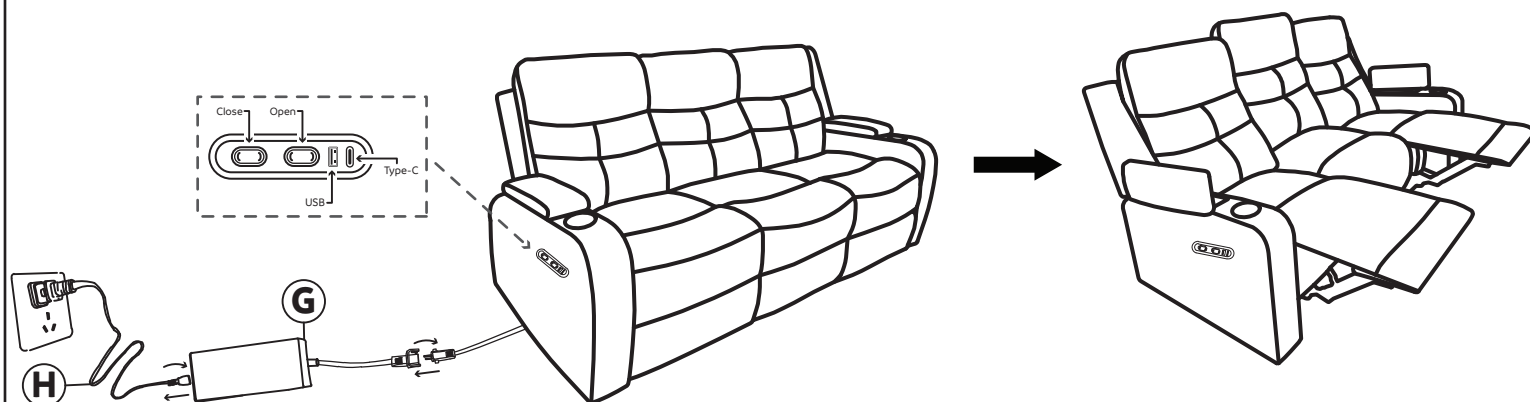

ALFRED

Sofa / PU Charcoal | Model# : UI54168823MPSF
Sofa / Axel Grey | Model# : UI54165543MPSF

STEP 1 ÉTAPE 1

STEP 2 ÉTAPE 2

STEP 3 ÉTAPE 3

ALFRED

Love / PU Charcoal | Model# : UI54168823MPLV
Love / Axel Grey | Model# : UI54165543MPLV