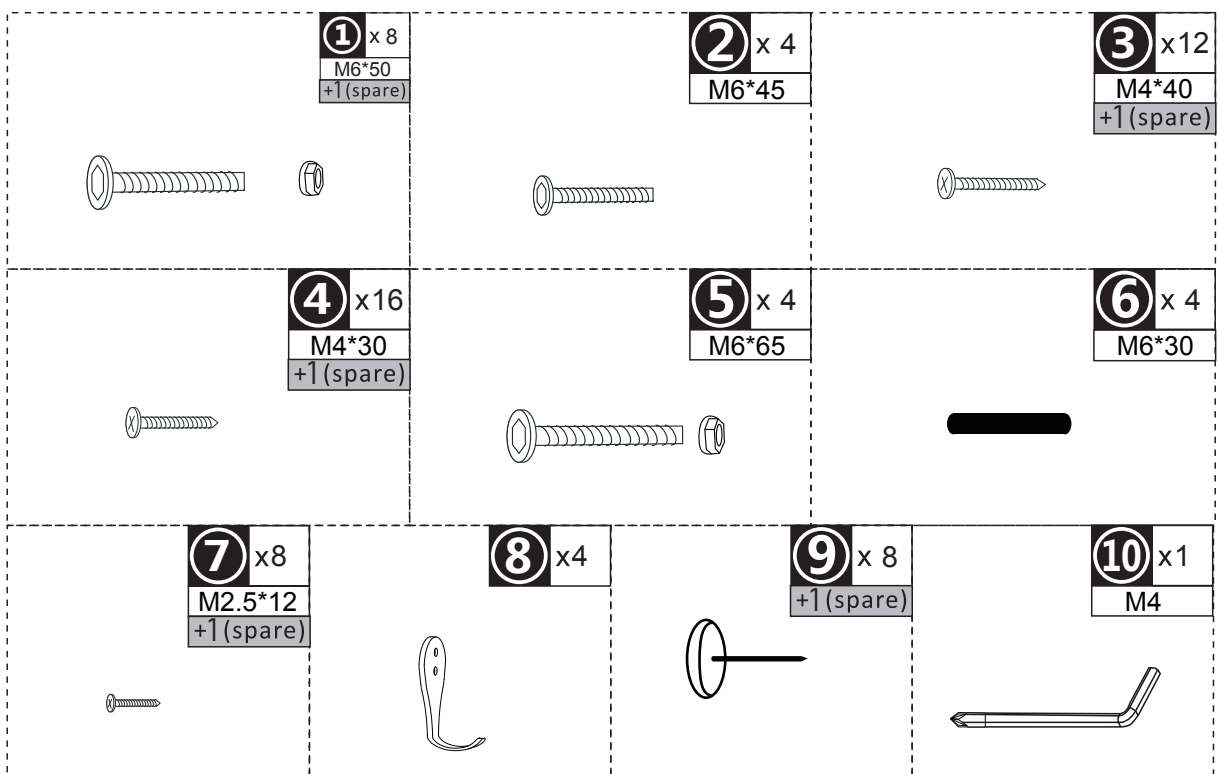

FLOWER BED

Phone : +1(888) 857-8979

Email : dexso_service@outlook.com

1 x 8
 M6*50

x2

6 x 4
M6*30

2 x 4
M6*45

3 x12
M4*40

4 x 4
M4*30

4 x 8
M4*30

07

4 x 4
M4*30

08

5 x 4
M6*65

7 x 8
M2.5*12

8 x 4

9 x 8