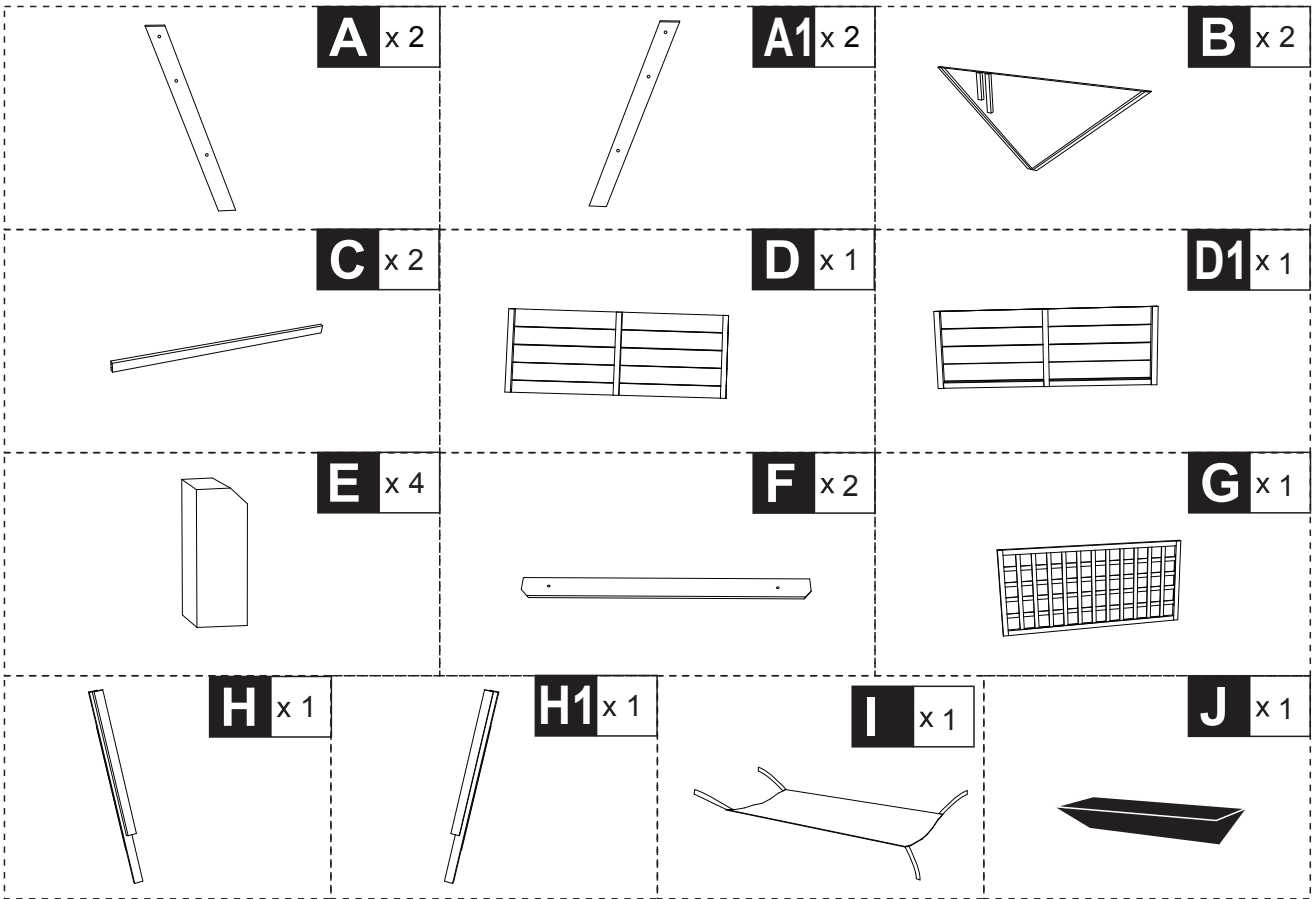

FLOWER BED

Phone : +1(888) 857-8979

Email : dexso_service@outlook.com

1 x 8
 M6*50

x2

6 x 4
M6*30

2 x 4
M6*45

3 x12
M4*40

4 x 4
M4*30

4 x 8
M4*30

07

4 x 4
M4*30

08

5 x 4
M6*65

7 x 8
M2.5*12

8 x 4

9 x 8