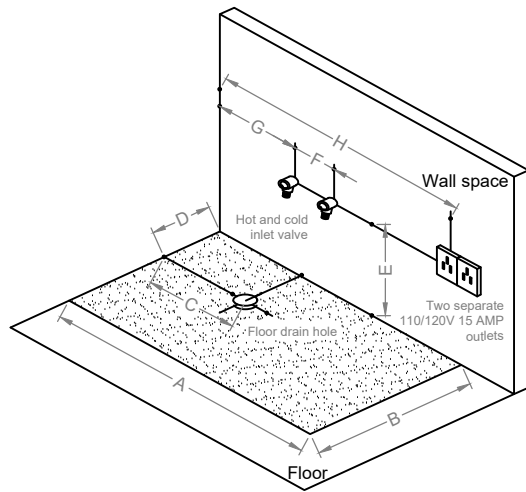

EMPV-71JT351-BN

- A: 70.9"(1 800mm)
- B: 33.7"(855mm)
- C: 19.7"(500mm)
- D: 15.8"(350mm)
- E: 13.8"(350mm)
- F: 5.9"(150mm)
- G: 19.8"(250mm)
- H: 59.1"(1 500mm)