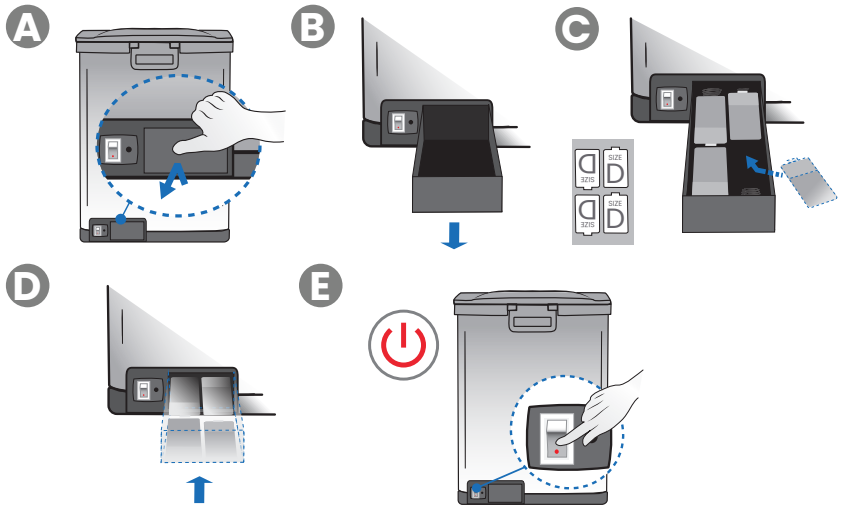

ITAS13B | ITAS13R | ITAS13W

Quick Start Guide

Guide de Démarrage Rapide / Schnellstartanleitung /
Guida Rapida all'Uso / Guía de Inicio Rápido / クイックスタートガイド

1

2

Order replacement filters at itouchless.com/AbsorbX

3

4

iTouchless®

Touch less, live more!™

Scan to view
Quick Start
Guide Video

itouchless.com/ITAS

Scan the QR Code or go to the website to view a Quick Start Guide video and warranty information.

Scannez le code QR ou rendez-vous sur le site web pour consulter une vidéo du Guide de Démarrage Rapide et des informations sur la garantie.