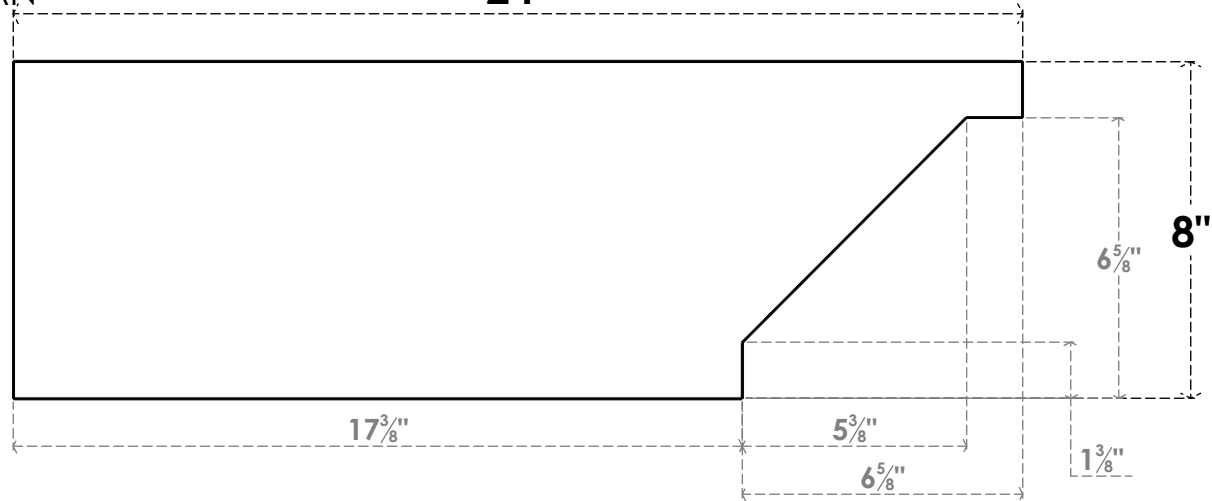

# ITEM NUMBER: RFTURO040X08000X24000X008BUR00RCPR

4"W X 8"H X 24"L TIMBERTHANE ROUGH CEDAR BURLINGTON FAUX WOOD OPEN RAFTER TAIL, 8"L END, PRIMED TAN

**SIDE PROFILE**

**FRONT PROFILE**

**ISOMETRIC**

GENERATED DATE : 03/02/2023