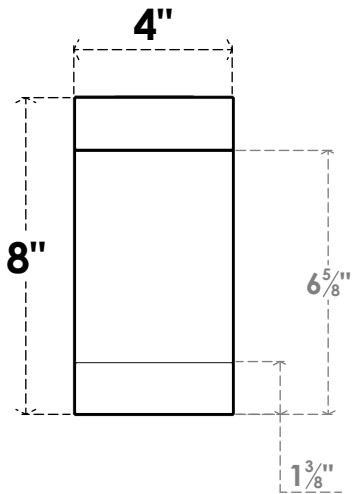

# ITEM NUMBER: RFTURO040X08000X24000X008BUR00RCPR

4"W X 8"H X 24"L TIMBERTHANE ROUGH CEDAR BURLINGTON FAUX WOOD OPEN RAFTER TAIL, 8"L END, PRIMED TAN

**SIDE PROFILE**

**FRONT PROFILE**

**ISOMETRIC**

GENERATED DATE : 03/02/2023