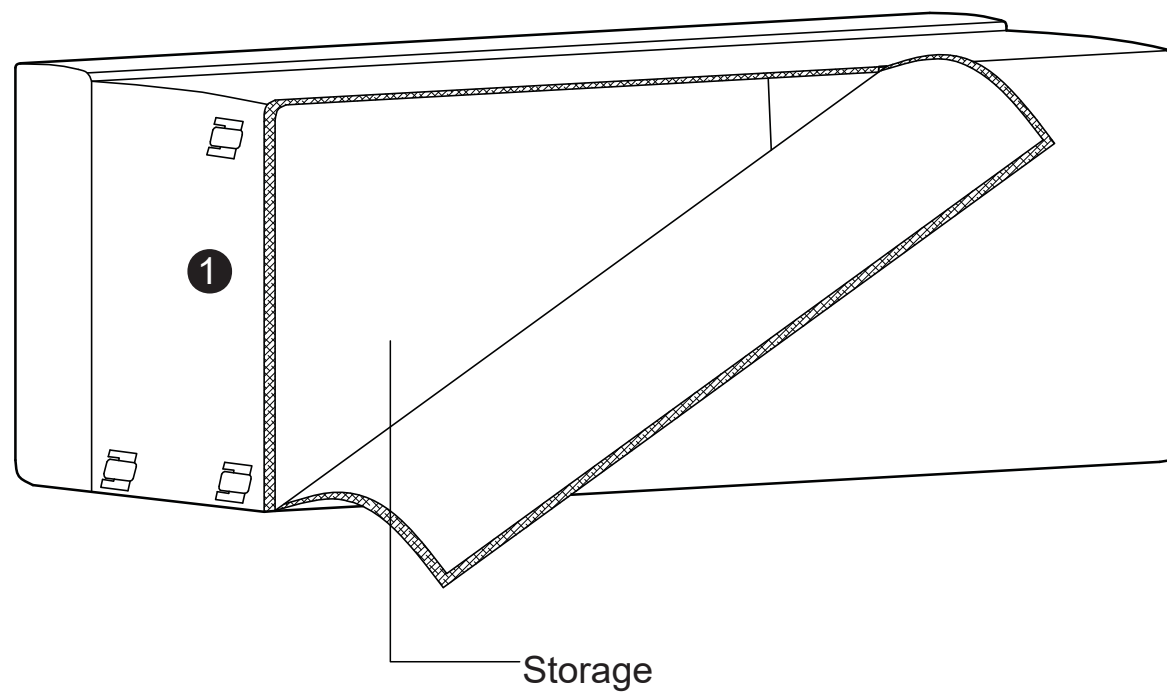

PARTS

Seat Body
QTY:1

Backrest
QTY:1

Arm
QTY:1 Pair

Backrest Ear Piece
QTY:1Pair

Leg
QTY:4

M10 Washer
(Outer Dim:45mm)
QTY:4

Step 1 :