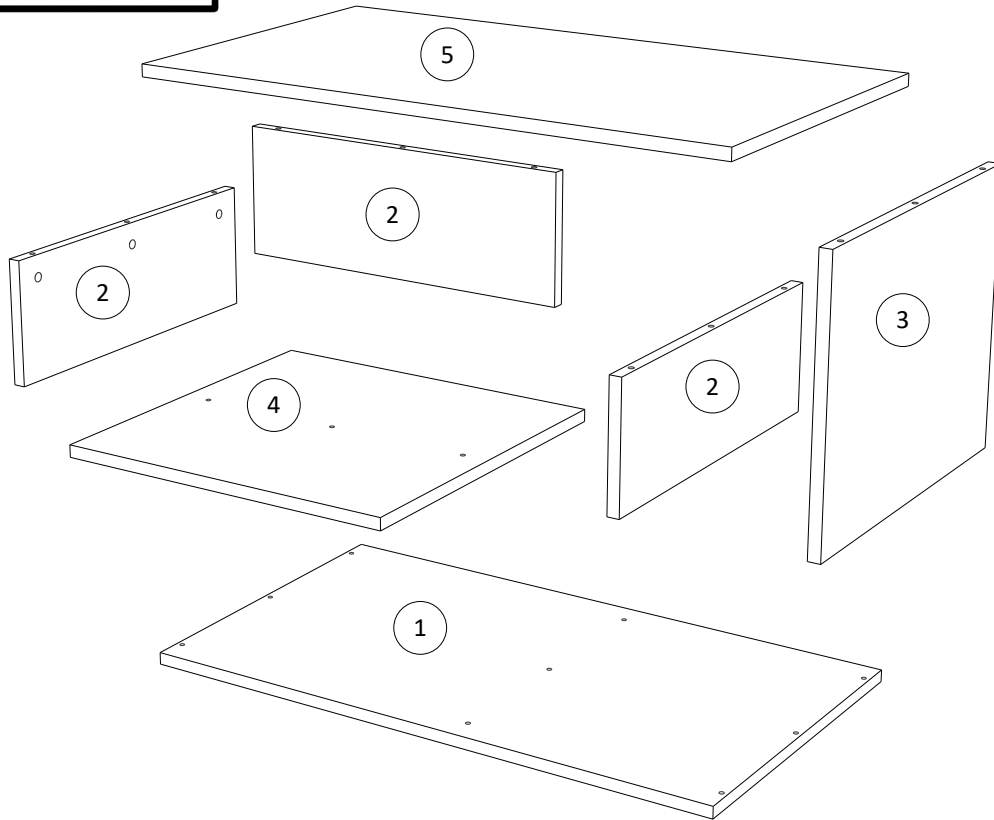

INSTRUKCJA MONTAŻU ASSEMBLY INSTRUCTIONS

Akcesoria / Fittings					
W6  Ø6.3 x 50	M1 	M2 	ZM1 	S1 	ZW1 
12 szt. / pcs	12 szt. / pcs	12 szt. / pcs	12 szt. / pcs	6 szt. / pcs	12 szt. / pcs

Narzędzia / Tools		
		

DO MONTAŻU POTRZEBNE SĄ DWIE OSOBY! INSTALLATION REQUIRES TWO PEOPLE!

Wszystkie połączenia w meblu muszą być dobrze dokręcone. Nie należy używać mebla jeśli jakikolwiek element jest uszkodzony. Należy używać elementów dopuszczonych przez producenta. Przed montażem mebla należy dokładnie sprawdzić zgodność elementów w paczce oraz czy elementy nie są uszkodzone. Jeśli brakuje elementów lub są uszkodzone prosimy o kontakt z naszym biurem obsługi klienta. Uszkodzenia elementów stwierdzone już po montażu mebla nie będą uwzględnione.

Paczka 1 z 1 / Package 1 of 1		
Numer elementu / Item no.	Wymiary (mm) / Dimensions (mm)	Ilość / Quantity
1	900 x 510 x 18	1
2	510 x 190 x 18	3
3	510 x 398 x 18	1
4	510 x 510 x 18	1
5	900 x 510 x 18	1