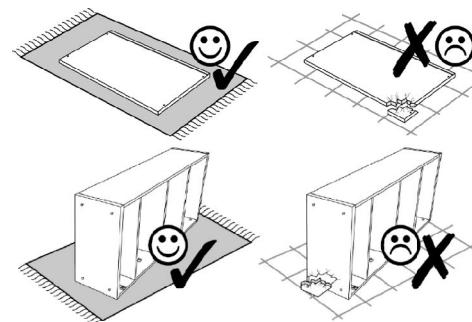

HD x8	NGD x4	N 3x20 x5	X x10	NA 4x13 x1	GLUE x1	TB x1	TA x1
B x15	A 8x32 x27	R x2	H 6,3x13 x4	PC x2	ND 3,5x16 x16	C x15	Z x15
ZC x5	PPW x6	V 3x13 x18	Z x4				

- (D) Montageanleitung
- (GB) Assembly Instructions
- (FR) Notice de montage
- (IT) Istruzioni di montaggio
- (NL) Handleiding voor de montage
- (PL) Instrukcja montażu
- (CZ) Montážní návod
- (SK) Návod na montáž
- (HU) Szerelési útmutató
- (RO) Instrucțiuni de montaj
- (TR) Montaj talimatı
- (RU) Инструкции по монтажу

20 min.

1

2