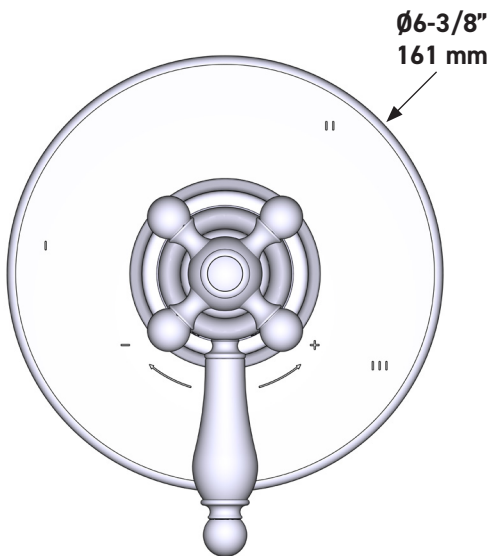

For warranty or additional information, contact:

US Customers

U.S.A.
houseofrohl.com/support
1-800-777-9762

Canadian Customers

QUEBEC / MARITIMES / WESTERN CANADA
QUÉBEC / MARITIMES / OUEST CANADIEN
QUEBEC / MARITIMOS / CANADA OCCIDENTAL
houseofrohl.ca/support
1-866-473-8442

ONTARIO
houseofrohl.ca/support
1-800-287-5354