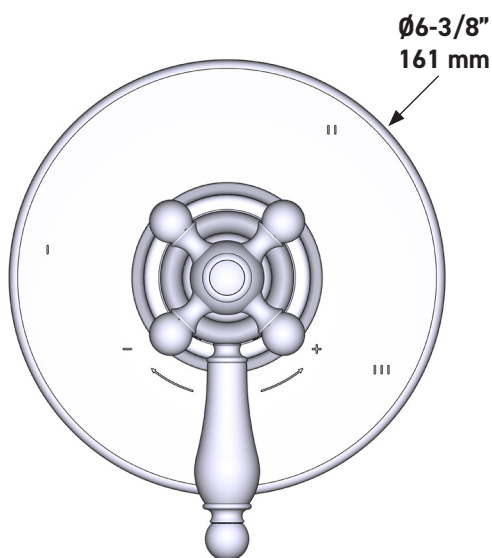

For warranty or additional information, contact:

US Customers

U.S.A.
houseofrohl.com/support
1-800-777-9762

Canadian Customers

QUEBEC / MARITIMES / WESTERN CANADA
QUÉBEC / MARITIMES / OUEST CANADIEN
QUEBEC / MARITIMOS / CANADA OCCIDENTAL
houseofrohl.ca/support
1-866-473-8442

ONTARIO
houseofrohl.ca/support
1-800-287-5354