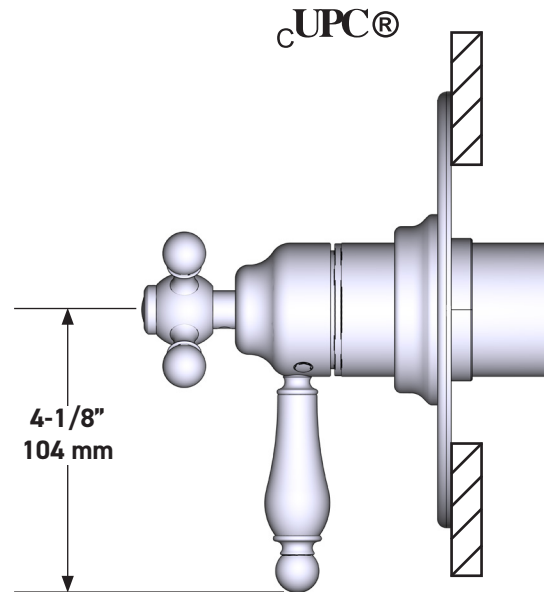

For warranty or additional information, contact:

US Customers

U.S.A.
houseofrohl.com/support
1-800-777-9762

Canadian Customers

QUEBEC / MARITIMES / WESTERN CANADA
QUÉBEC / MARITIMES / OUEST CANADIEN
QUEBEC / MARITIMOS / CANADA OCCIDENTAL
houseofrohl.ca/support
1-866-473-8442

ONTARIO
houseofrohl.ca/support
1-800-287-5354