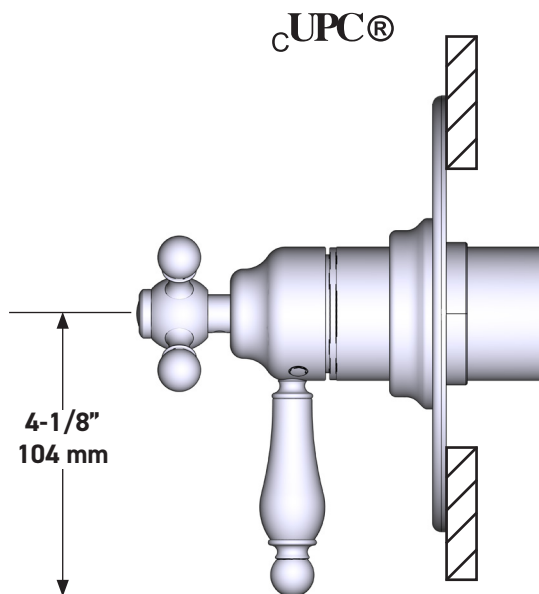

For warranty or additional information, contact:

US Customers

U.S.A.
houseofrohl.com/support
1-800-777-9762

Canadian Customers

QUEBEC / MARITIMES / WESTERN CANADA
QUÉBEC / MARITIMES / OUEST CANADIEN
QUEBEC / MARITIMOS / CANADA OCCIDENTAL
houseofrohl.ca/support
1-866-473-8442

ONTARIO
houseofrohl.ca/support
1-800-287-5354