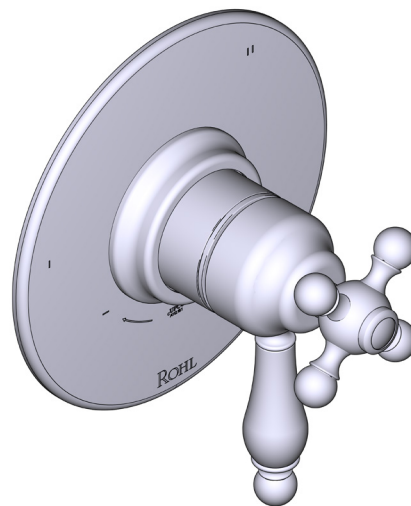

ESPECIFICACIONES

DESCRIPCIÓN

- Combina tecnologías termostáticas y de equilibrio de presión
- Control de temperatura de configuración única
- Control de temperatura y volumen con desviador
- 3 funciones exclusivas (compatible con CEC)
- La válvula empotrada se vende por separado:
  - Pida la válvula empotrada de equilibrio térmico y de presión R45
  - Kit de extensión R45 de 1-1/4" disponible, pida el kit EXT45KIT114
  - Kit de extensión R45 de 3/4" disponible, pida el kit EXT45KIT34

CARTUCHO

- 0-945 (Incluido)

GARANTÍA

- La mayoría de los productos o piezas cuentan con "Garantías Limitadas" por defectos de fabricación. A los clientes en EE. UU. se les recomienda visitar houseofrohl.com/support y a los clientes en Canadá, houseofrohl.ca/support, para consultar las condiciones completas de la garantía de los productos y acabados

Moldura Arcana^{MR} de equilibrio térmico y de presión de 1/2" con 3 funciones (Sin compartir)

MODELO DE BASE: TAC47W10P